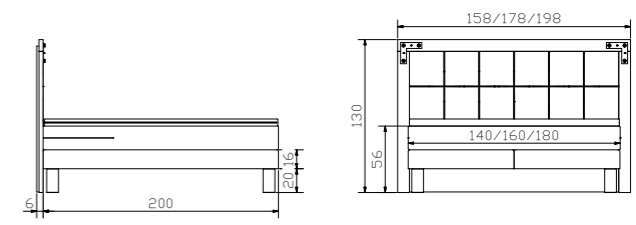

Calino	Kommode	Commode	Chest of drawers	Dimension cm
Carpi	Nachttisch höhenverstellbar 34-53 cm	Table de nuit réglable en hauteur 34-53 cm	Bedside table adjustable in height 34-53 cm	105/46/71 52/42/34-53

Memphis	Bett	Lit	Bed	Dimension cm
	Breiten Länge Höhe	Largeurs Longueur Hauteur	Widths Length Height	140, 160, 180 200 20

Alle Polsterteile in Pepe beige 327 | Toutes les parties rembourrées en Pepe beige 327 | All upholstery parts in Pepe beige 327
Alle Holzteile in Akazie Vintage grey, lackiert | Toutes les parties en bois en acacia Vintage grey, laqué | All wooden parts in acacia Vintage grey, lacquered
Accessoires siehe Register 2 | Accessoires voir registre 2 | Accessories see index 2