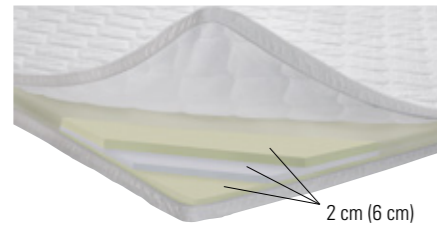

swiss bed concept

EDITION BOXSPRING

LIEFERUNG AB LAGER | LIVRAISON À PARTIR DU STOCK | DELIVERY FROM STOCK

Topper | Surmatelas | Topper

Liegekomfort | Niveau de confort | Lying comfort
fest | ferme | firm

Liegekomfort | Niveau de confort | Lying comfort
medium

Liegekomfort | Niveau de confort | Lying comfort
soft

Base-Top

Kern: PU-Schaum, RG 35, Gesamthöhe ca. 5 cm
Bezug: Doppeltuch 100% Polyester, Füllung 100% Klimawatte 250 g/m², mit 3-seitigem Reissverschluss, abnehmbar und waschbar bis 30°

Noyau : mousse PU, densité 35, hauteur totale env. 5 cm
Coutil : double toile 100 % polyester, garnissage 100 % ouate respirante 250 g/m², amovible avec fermeture à glissière sur les 3 côtés, lavable jusqu'à 30°

Schaumkern: Visco RG 50, PU RG 35, Visco RG 50, Gesamthöhe ca. 8 cm
Bezug: Doppeltuch 100% Polyester, Füllung 100% Klimawatte 250 g/m², mit 3-seitigem Reissverschluss, abnehmbar und waschbar bis 30°

Noyau en mousse : visco densité 50, PU densité 35, visco densité 50, hauteur totale env. 8 cm
Coutil : double toile 100 % polyester, garnissage 100 % ouate respirante 250 g/m², amovible avec fermeture à glissière sur les 3 côtés, lavable jusqu'à 30°