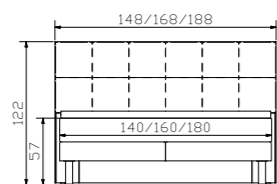

Fleur	Dimension cm				
	Bett Breiten Länge Höhe	Lit Largeurs Longueur Hauteur	Bed Widths Length Height	140, 160, 180 200 20	
Dowe	Nachttisch	Table de nuit	Bedside table	45/49/55