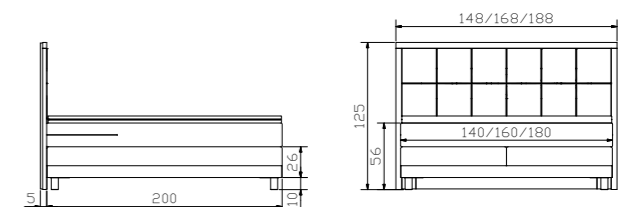

Alle Polsterteile in Kul white 323 | Toutes les parties rembourrées en Kul white 323 | All upholstery parts in Kul white 323

Alle Holzteile in Eiche bianco, gebürstet, geölt | Toutes les parties en bois en chêne bianco, brossé, huilé | All wooden parts in oak bianco, brushed, oiled

Accessoires siehe Register 2 | Accessoires voir registre 2 | Accessories see index 2

Chalet

Bett
Breiten
Länge
Höhe

Lit
Largeurs
Longueur
Hauteur

Bed
Widths
Length
Height

Dimension cm

140, 160, 180
200
10

Chilly

Nachttisch

Table de nuit

Bedside table

43/43/58

Alle Polsterteile in Pepe anthrazit 328 | Toutes les parties rembourrées en Pepe anthrazit 328 | All upholstery parts in Pepe anthrazit 328

Alle Holzteile in Eiche bianco, gebürstet, geölt | Toutes les parties en bois en chêne bianco, brossé, huilé | All wooden parts in oak bianco, brushed, oiled

Accessoires siehe Register 2 | Accessoires voir registre 2 | Accessories see index 2