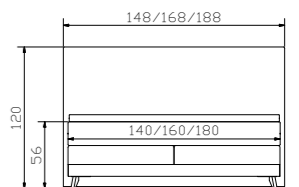

Alle Polsterteile in Kul white 323 | Toutes les parties rembourrées en Kul white 323 | All upholstery parts in Kul white 323

Alle Holzteile in Buche weiss deckend, lackiert | Toutes les parties en bois en hêtre blanc, couvrant, laqué | All wooden parts in beech white covered, lacquered

Füße in Metall chrom | Pieds en métal chrome | Feet in metal chrome

Accessoires siehe Register 2 | Accessoires voir registre 2 | Accessories see index 2

Scandia	Dimension cm				
	Bett Breiten Länge Höhe	Lit Largeurs Longueur Hauteur	Bed Widths Length Height	140, 160, 180 200 10	
Circo 52	Nachttisch	Table de nuit	Bedside table	∅ 45/52	

Alle Polsterteile in Pepe grey 335 | Toutes les parties rembourrées en Pepe grey 335 | All upholstery parts in Pepe grey 335

Alle Holzteile in Eiche bianco, gebürstet, geölt | Toutes les parties en bois en chêne bianco, brossé, huilé | All wooden parts in oak bianco, brushed, oiled

Weitere Beimöbel siehe Register 1 | Davantage d'accessoires voir registre 1 | Other accessories see index 1