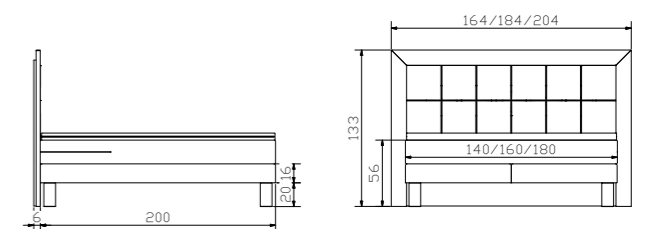

Dimension cm
Rustico	Bett Breiten Länge Höhe	Lit Largeurs Longueur Hauteur	Bed Widths Length Height	140, 160, 180 200 20
Ludo	Nachttisch	Table de nuit	Bedside table	40/40/55
Vecio	Bank	Banquette	Bench	110/27/45

Alle Polsterteile in Kul smoke 336 | Toutes les parties rembourrées en Kul smoke 336 | All upholstery parts in Kul smoke 336

Alle Holzteile in Wildeiche natur, gebürstet, geölt | Toutes les parties en bois en chêne nouveau naturel, brossé, huilé | All wooden parts in wildoak natural, brushed, oiled

Accessoires siehe Register 2 | Accessoires voir registre 2 | Accessories see index 2