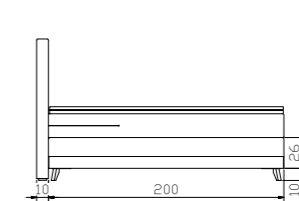

Alle Polsterteile in Kul white 323 | Toutes les parties rembourrées en Kul white 323 | All upholstery parts in Kul white 323

Alle Holzteile in Buche weiss deckend, lackiert | Toutes les parties en bois en hêtre blanc, couvrant, laqué | All wooden parts in beech white covered, lacquered

Füße in Metall chrom | Pieds en métal chrome | Feet in metal chrome

Accessoires siehe Register 2 | Accessoires voir registre 2 | Accessories see index 2

Scandia	Dimension cm				
	Bett Breiten Länge Höhe	Lit Largeurs Longueur Hauteur	Bed Widths Length Height	140, 160, 180 200 10	
Circo 52	Nachttisch	Table de nuit	Bedside table	∅ 45/52	

Alle Polsterteile in Pepe grey 335 | Toutes les parties rembourrées en Pepe grey 335 | All upholstery parts in Pepe grey 335

Alle Holzteile in Eiche bianco, gebürstet, geölt | Toutes les parties en bois en chêne bianco, brossé, huilé | All wooden parts in oak bianco, brushed, oiled

Weitere Beimöbel siehe Register 1 | Davantage d'accessoires voir registre 1 | Other accessories see index 1