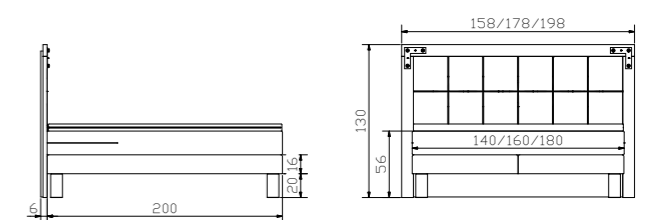

Dimension cm
Carpi	Nachttisch höhenverstellbar	Table de nuit réglable en hauteur	Bedside table adjustable in height	52/42/34-53
Calino	Kommode	Commode	Chest of drawers	105/46/71

				Dimension cm
Memphis	Bett Breiten Länge Höhe	Lit Largeurs Longueur Hauteur	Bed Widths Length Height	140, 160, 180 200 20

Alle Polsterteile in Pepe beige 327 | Toutes les parties rembourrées en Pepe beige 327 | All upholstery parts in Pepe beige 327

Alle Holzteile in Akazie Vintage brown, lackiert | Toutes les parties en bois en acacia Vintage brown, laqué | All wooden parts in acacia Vintage brown, lacquered

Accessoires siehe Register 2 | Accessoires voir registre 2 | Accessories see index 2