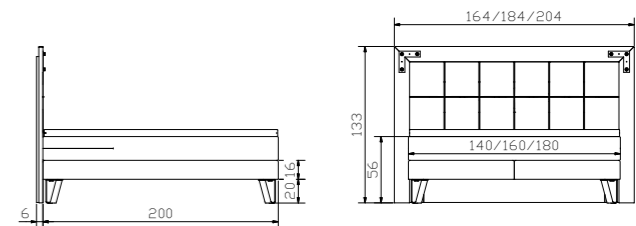

The respective models are marked in our pricelist with a red dot in front of the article number.

				Dimension cm
Carpi	Nachttisch höhenverstellbar 34–53 cm	Table de nuit réglable en hauteur 34–53 cm	Bedside table adjustable in height 34–53 cm	52/42/34-53
Coset	Sekretär	Secrétaire	Bureau	120/60/86
Vecio	Bank	Banquette	Bench	110/27/45

				Dimension cm
Oakland	Bett Breiten Länge Höhe	Lit Largeurs Longueur Hauteur	Bed Widths Length Height	140, 160, 180 200 20

Alle Polsterteile in Kul smoke 336 | Toutes les parties rembourrées en Kul smoke 336 | All upholstery parts in Kul smoke 336
Alle Holzteile in Wildeiche natur, gebürstet, geölt | Toutes les parties en bois en chêne nouveau naturel, brossé, huilé | All wooden parts in wildoak natural, brushed, oiled
Accessoires siehe Register 2 | Accessoires voir registre 2 | Accessories see index 2

				Dimension cm
Rustico	Bett Breiten Länge Höhe	Lit Largeurs Longueur Hauteur	Bed Widths Length Height	140, 160, 180 200 20
Ludo	Nachttisch	Table de nuit	Bedside table	40/40/55
Vecio	Bank	Banquette	Bench	110/27/45