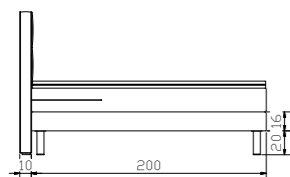

				Dimension cm
Carpi	Nachttisch höhenverstellbar	Table de nuit réglable en hauteur	Bedside table adjustable in height	52/42/34-53
Calino	Kommode	Commode	Chest of drawers	105/46/71

				Dimension cm
Memphis	Bett Breiten Länge Höhe	Lit Largeurs Longueur Hauteur	Bed Widths Length Height	140, 160, 180 200 20

Accessoires siehe Register 2 | Accessoires voir registre 2 | Accessories see index 2

Fleur	Dimension cm			
	Bett Breiten Länge Höhe	Lit Largeurs Longueur Hauteur	Bed Widths Length Height	140, 160, 180 200 20
Dowe	Nachttisch	Table de nuit	Bedside table	45/49/55