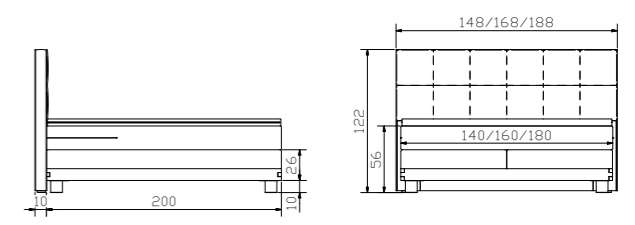

Dimension cm
Ludo	Nachttisch	Table de nuit	Bedside table	40/40/55
Vecio	Bank	Banquette	Bench	110/27/45

				Dimension cm
Finca	Bett	Lit	Bed	140, 160, 180
	Breiten	Largeurs	Widths	200
	Länge	Longueur	Length	10
	Höhe	Hauteur	Height	

Alle Polsterteile in Pepe grey 335 | Toutes les parties rembourrées en Pepe grey 335 | All upholstery parts in Pepe grey 335
Alle Holzteile in Wildeiche natur, gebürstet, geölt | Toutes les parties en bois en chêne nouveau naturel, brossé, huilé | All wooden parts in wildoak natural, brushed, oiled
Accessoires siehe Register 2 | Accessoires voir registre 2 | Accessories see index 2