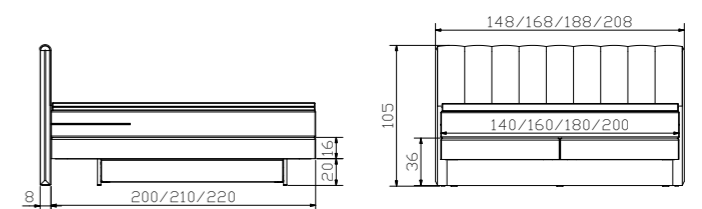

Dimension cm
Claudio iron	Herrendiener	valet	dressboy	45/28/107
Cerina	Nachttisch	table de nuit	bedside table	48/43/57
Seca iron	Griffe (3er Set)	poignées (set de 3)	handles (set of 3)	

				Dimension cm
Lovitio-Box 36	Untergestell, inklusive 2 Bettkästen	sommier, 2 tiroirs de lit inclus	mattress base, 2 bed drawers included	
	Breiten	largeurs	widths	140, 160, 180, 200
	Längen	longueurs	lengths	200, 210, 220
Nizza L	Kopfteil	tête de lit	headboard	140, 160, 180, 200
Tex Topper	Matratze Topper	matelas surmatelas	mattress mattress topper	
	Breiten	largeurs	widths	80, 90, 100, 140, 160, 180, 200
	Längen	longueurs	lengths	200, 210, 220

Polsterteile in Shine opal 682, Tex Matratze in Ranch grit 661 | parties rembourrées en Shine opal 682, tex matelas en Ranch grit 661 | upholstery parts in Shine opal 682, tex mattress in Ranch grit 661

Alle Holzteile in Wildeiche natur, gebürstet, geölt | toutes les parties en bois en chêne nouveau naturel, brossé, huilé | all wooden parts in wildoak natural, brushed, oiled

Weitere Beimöbel siehe Register 1 | davantage d'accessoires voir registre 1 | other accessories see index 1