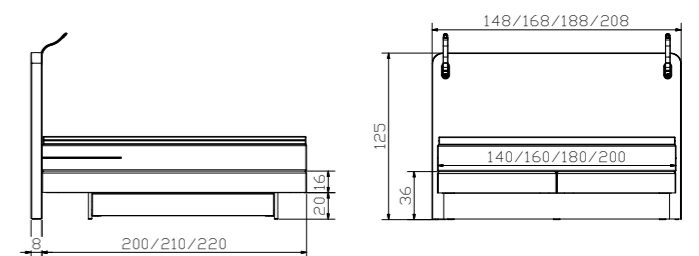

Lucina
Kopfteil mit integrierten Lampen | tête de lit avec lampes intégrées | headboard with integrated lamps

Lampe mit flexiblem Hals, USB-Anschluss und separatem Orientierungslicht für die Nacht, nur in Kombination mit Kopfteil Lucina erhältlich | lampe à cou flexible, port USB et lumière à orientation séparée pour la nuit, uniquement disponible en combinaison avec la tête de lit Lucina | lamp with flexible neck, USB connection and separate orientation light for the night, only available in combination with headboard Lucina

Weitere Lampen siehe Register 1 | davantage de lampes voir registre 1 | other lamps see index 1

Alle Polstersteile in Kitana grigio 602 | toutes les parties rembourrées en Kitana grigio 602 | all upholstery parts in Kitana grigio 602

Holzteile in Buche anthracit deckend, lackiert und Walnuss | parties en bois en hêtre anthracite couvrant, laqué et noyer | wooden parts in beech anthracit covered, lacquered and walnut

Weitere Beimöbel siehe Register 1 | davantage d'accessoires voir registre 1 | other accessories see index 1