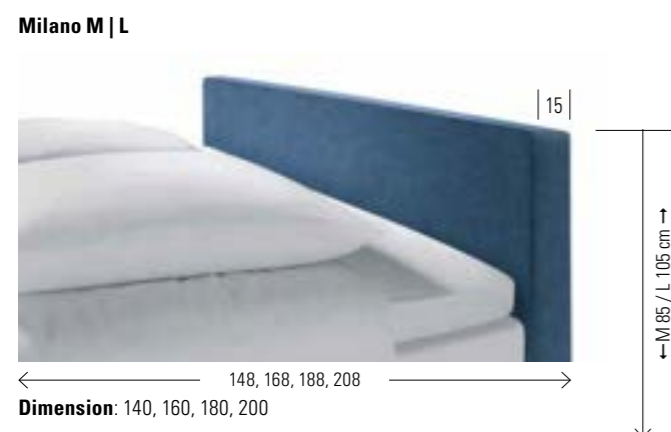

Kopfteile | têtes de lit | headboards

gepolstert | rembourrées | upholstered

Stoffauswahl siehe Seite 1.15 | choix de tissus voir page 1.15 | choice of fabrics see page 1.15