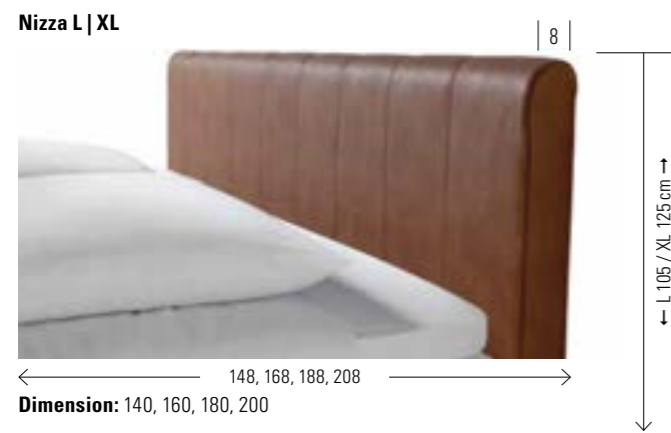

Kopfteile | têtes de lit | headboards

gepolstert | rembourrées | upholstered

Stoffauswahl siehe Seite 1.15 | choix de tissus voir page 1.15 | choice of fabrics see page 1.15