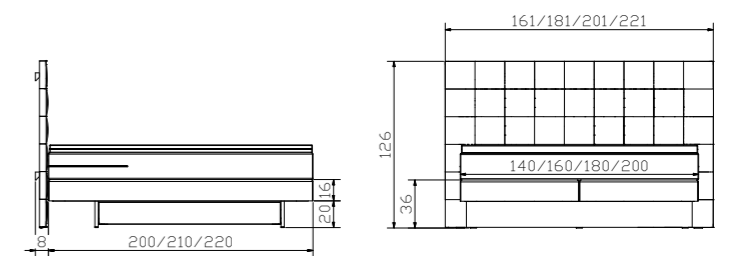

Dimension cm
Trino	Nachttisch	table de nuit	bedside table	50/44/57
Emilio alu	Herrendiener	valet	dressboy	45/28/111

				Dimension cm
Lovitio-Box 36	Untergestell, inklusive 2 Bettkästen	sommier, 2 tiroirs de lit inclus	mattress base, 2 bed drawers included	
	Breiten	largeurs	widths	140, 160, 180, 200
	Längen	longueurs	lengths	200, 210, 220
Sogno XL	Wandpaneel	panneau mural	wallpanel	161, 181, 201, 221
Tex Topper	Matratze	matelas	mattress	
	Topper	surmatelas	mattress topper	
	Breiten	largeurs	widths	80, 90, 100, 140, 160, 180, 200
	Längen	longueurs	lengths	200, 210, 220

Polsterteile in Shine musk 683, Wandpaneel in Campos blanc 372 | parties rembourrées en Shine musk 683, panneau mural en Campos blanc 372 | upholstery parts in Shine musk 683, wallpanel in Campos blanc 372

Alle Holzteile in Buche weiss deckend, lackiert | toutes les parties en bois en hêtre blanc couvrant, laqué | all wooden parts in beech white covered, lacquered

Weitere Beimöbel siehe Register 1 | davantage d'accessoires voir registre 1 | other accessories see index 1