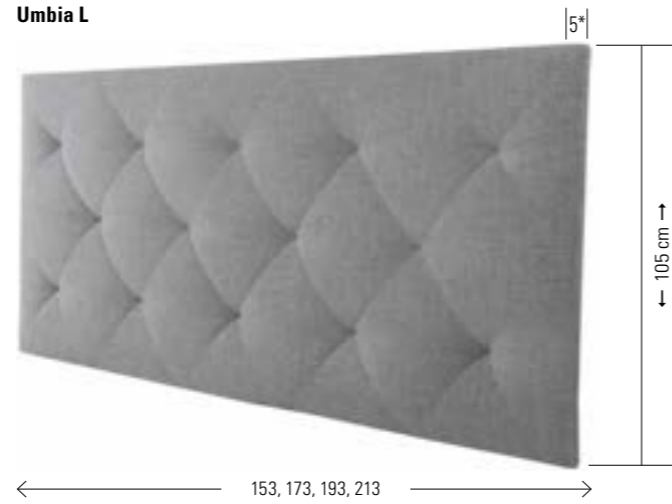

Wandpaneele | panneaux muraux | wallpanels

Colina L | XL

Umbia L

Saia M | L

Sogno L | XL

*Zusätzlich zum angegebenen Mass: Der Abstand zwischen Paneel und Wand beträgt 3 cm. | En plus de la dimension indiquée: La distance entre le panneau et le mur est de 3 cm. | Additional to the indicated dimension: The distance between panel and wall is 3 cm.