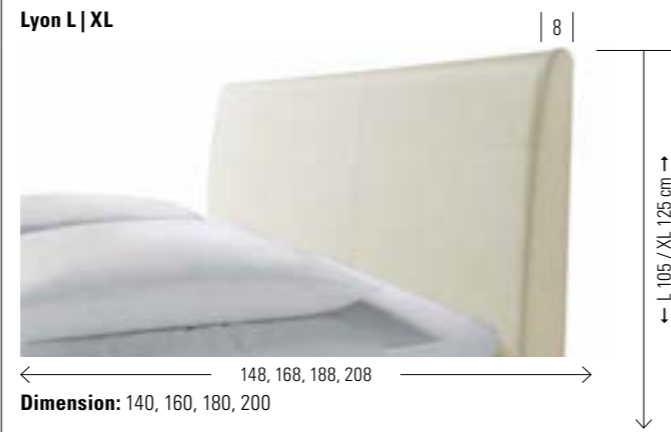

Kopfteile | têtes de lit | headboards

gepolstert | rembourrées | upholstered

Stoffauswahl siehe Seite 1.15 | choix de tissus voir page 1.15 | choice of fabrics see page 1.15