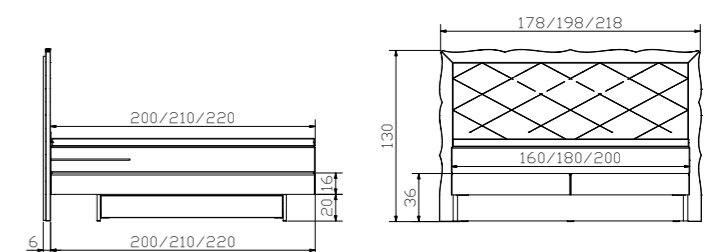

Dimension cm
Aska	Sekretär	secrétaire	bureau	120/60/85
Circo 44	Nachttisch/Hocker	table de nuit/tabouret	bedside table/stool	Ø 45/44
Flims	Nachttisch	table de nuit	bedside table	46/46/60

				Dimension cm
Lovitio-Box 36	Untergestell, inklusive 2 Bettkästen	sommier, 2 tiroirs de lit inclus	mattress base, 2 bed drawers included	
	Breiten	largeurs	widths	160, 180, 200
	Längen	longueurs	lengths	200, 210, 220
Montana	Kopfteil	tête de lit	headboard	160, 180, 200
Tex Topper	Matratze	matelas	mattress	
	Topper	surmatelas	mattress topper	
	Breiten	largeurs	widths	80, 90, 100, 160, 180, 200
	Längen	longueurs	lengths	200, 210, 220

Alle Polsterteile in Campos blanc 372 | toutes les parties rembourrées en Campos blanc 372 | all upholstery parts in Campos blanc 372

Alle Holzteile in Eiche bianco, gebürstet, geölt | toutes les parties en bois en chêne bianco, brossé, huilé | all wooden parts in oak bianco, brushed, oiled

Weitere Beimöbel siehe Register 1 | davantage d'accessoires voir registre 1 | other accessories see index 1