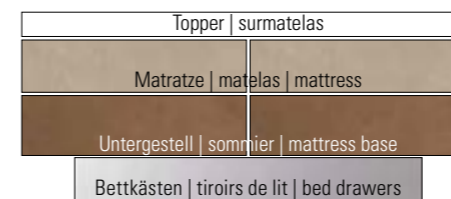

Wir bieten das Untergestell in allen Breiten 2-sektorig an. Sie entscheiden je nach Schlafgewohnheiten, ob 1 oder 2 Matratzen und 1 oder 2 Topper für Sie ideal sind.

Nous proposons le sommier dans toutes les largeurs en 2 pièces. Vous décidez en fonction de vos habitudes de sommeil si 1 ou 2 matelas et si 1 ou 2 surmatelas vous convient le mieux.

We offer the mattress base in all widths in 2 pieces. You decide, depending on your sleeping habits whether 1 or 2 mattresses and whether 1 or 2 toppers are ideal for you.