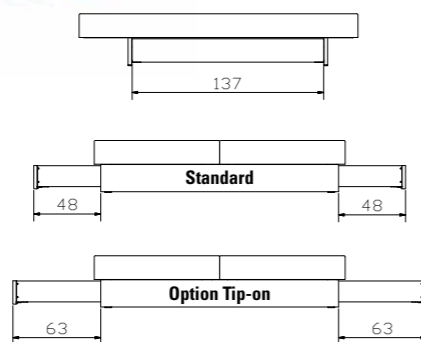

Stauraum | espace de stockage | storage space

Bettkästen mit Holzkufe | tiroirs de lit avec patins en bois | bed drawers with wooden vat

Lovitio-Box 36 mit 2 Schubladen | 2 tiroirs | 2 drawers

Breiten | largeurs | widths
140, 160, 180, 200 cm

Längen | longueurs | lengths
200, 210, 220 cm

Höhe | hauteur | height
20 cm

Stauraum | compartiment de rangement | storage space:
134 x 61 x 13 cm (2 x)

Standard:
gedämpfter Selbsteinzug Blumotion von BLUM | système d'amortissement Blumotion de BLUM | soft closing runner Blumotion of BLUM