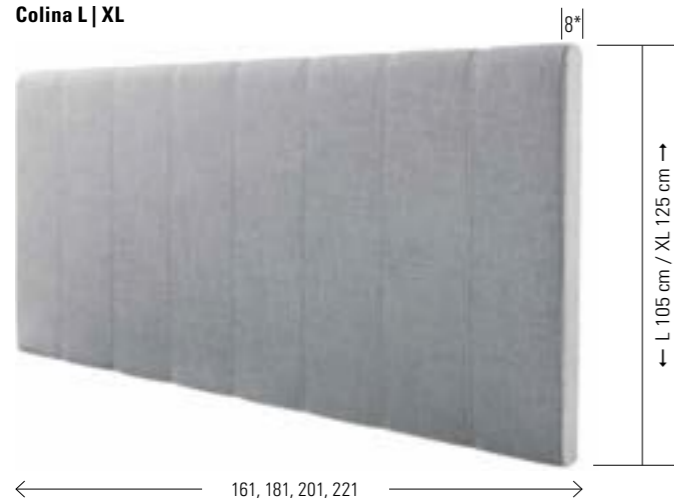

Wandpaneele | panneaux muraux | wallpanels

Colina L | XL

Umbia L

Saia M | L

Sogno L | XL

*Zusätzlich zum angegebenen Mass: Der Abstand zwischen Paneel und Wand beträgt 3 cm. | En plus de la dimension indiquée: La distance entre le panneau et le mur est de 3 cm. | Additional to the indicated dimension: The distance between panel and wall is 3 cm.