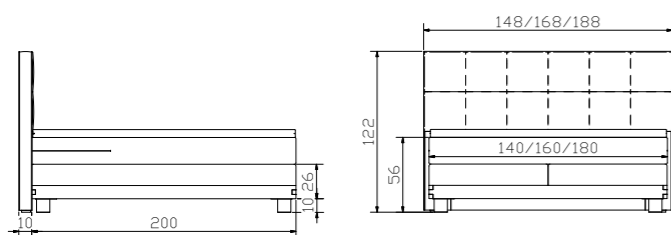

Dimension cm
Finca	Bett	lit	bed	
	Breiten	largeurs	widths	140, 160, 180
	Längen	longueurs	lengths	200
Quora	Nachttisch	Table de nuit	Bedside table	43/43/53
Vecio	Bank	banquette	bench	110/27/45

				Dimension cm
Texas	Bett, inklusive 2 Bettkästen	lit, 2 tiroirs de lit inclus	bed, 2 bed drawers included	
	Breiten	largeurs	widths	140, 160, 180
	Längen	longueurs	lengths	200
	Bettkästen mit gedämpftem Selbststeinzug Blumotion von BLUM	tiroirs de lit avec système d'amortissement Blumotion de BLUM	bed drawers with soft closing runner Blumotion of BLUM	
	Stauraum	compartment de rangement	storage space	134 x 61 x 13 cm (2 x)
Ludo	Nachttisch/Hocker	table de nuit/tabouret	bedside table/stool	40/40/55

Alle Polsterteile in Pepe grey 335 | toutes les parties rembourrées en Pepe grey 335 | all upholstery parts in Pepe grey 335

Alle Holzteile in Wildeiche natur, gebürstet, geölt | toutes les parties en bois en chêne naturel, brossé, huilé | all wooden parts in wildoak natural, brushed, oiled

Weitere Beimöbel siehe Register 1 | davantage d'accessoires voir registre 1 | other accessories see index 1

Alle Polsterteile in KUL smoke 336 | toutes les parties rembourrées en KUL smoke 336 | all upholstery parts in KUL smoke 336

Alle Holzteile in Wildeiche natur, gebürstet, geölt | toutes les parties en bois en chêne naturel, brossé, huilé | all wooden parts in wildoak natural, brushed, oiled

Weitere Beimöbel siehe Register 1 | davantage d'accessoires voir registre 1 | other accessories see index 1