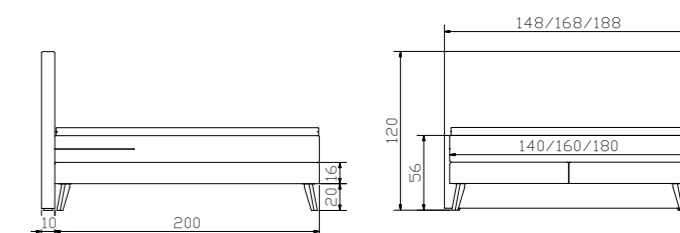

Dimension cm
Tola	Kommode	commode	chest of drawers	50/49/105
	Korpus MDF betonfarbig lackiert	corps en mdf teinté beton, laqué	corpus in mdf concrete coloured, lacquered	
Sima 10	Füße	pieds	feet	
Rico 54	Nachttisch	table de nuit	bedside table	Ø 45/54
	Auflageplatte Echtbeton	plaque d'appui béton véritable	support plate real concrete	

				Dimension cm
Costa	Bett	lit	bed	140, 160, 180
	Breiten	largeurs	widths	200
	Längen	longueurs	lengths	

Alle Polsterteile in Pepe grey 335 | toutes les parties rembourrées en Pepe grey 335 | all upholstery parts in Pepe grey 335
Alle Holzteile in Eiche bianco, gebürstet, geölt | toutes les parties en bois en chêne bianco, brossé, huilé | all wooden parts in oak bianco, brushed, oiled
Weitere Beimöbel siehe Register 1 | davantage d'accessoires voir registre 1 | other accessories see index 1