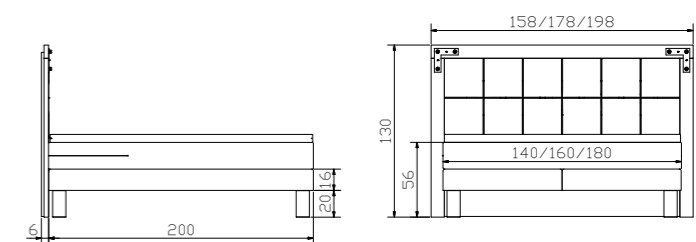

Dimension cm
Memphis	Bett Breiten Längen	lit largeurs longueurs	bed widths lengths	140, 160, 180 200
Tercio	Nachttisch/Rollcontainer	table de nuit / caisson à roulettes	bedside table / rolling container	53/41/58
Rivera	Kommode	commode	chest of drawers	120/46/81
Carpi	Nachttisch höhenverstellbar 34-53 cm	table de nuit réglable en hauteur 34-53 cm	bedside table adjustable in height 34-53 cm	52/42/34-53

Alle Polsterteile in KUL white 323 und Pepe beige 327 | toutes les parties rembourrées en KUL white 323 et Pepe beige 327 | all upholstery parts in KUL white 323 and Pepe beige 327

Alle Holzteile in Akazie Vintage grey und Akazie Vintage brown, lackiert | toutes les parties en bois en acacia Vintage grey et acacia Vintage brown, laqué | all wooden parts in acacia Vintage grey and acacia Vintage brown, lacquered

Weitere Beimöbel siehe Register 1 | davantage d'accessoires voir registre 1 | other accessories see index 1