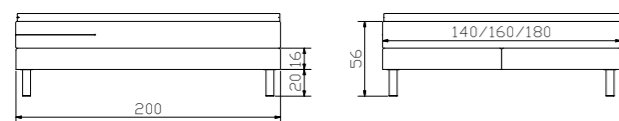

Dimension cm
Basio	Bett Breiten Längen	lit largeurs longueurs	bed widths lengths	140, 160, 180 200
Tree	Nachttisch/Hocker Echtbeton grey	table de nuit/tabouret béton véritable grey	bedside table/stool real concrete grey	∅ 42/44

				Dimension cm
Isoba	Bett Breiten Längen	lit largeurs longueurs	bed widths lengths	140, 160, 180 200
Quora	Nachttisch	table de nuit	bedside table	43/43/53

Alle Polsterteile in Pepe grey 335 | toutes les parties rembourrées en Pepe grey 335 | all upholstery parts in Pepe grey 335

Füße in Metall alu | pieds en métal alu | feet in metal alu

Weitere Beimöbel siehe Register 1 | davantage d'accessoires voir registre 1 | other accessories see index 1