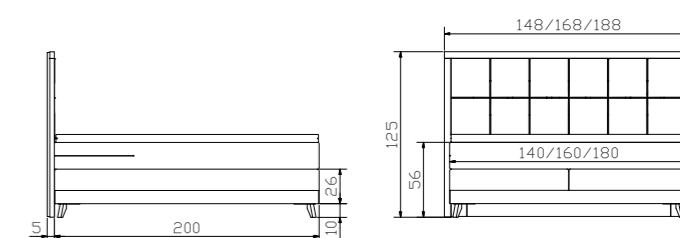

Dimension cm
Aska	Sekretär	secrétaire	bureau	120/60/85
Circo 44	Nachttisch/Hocker	table de nuit/tabouret	bedside table/stool	Ø 45/44
Noma	Nachttisch	table de nuit	bedside table	48/43/47
Sima 10	Füsse	pieds	feet	

				Dimension cm
Villa	Bett	lit	bed	140, 160, 180
	Breiten	largeurs	widths	200
	Längen	longueurs	lengths	

Alle Polsterteile in KUL white 323 | toutes les parties rembourrées en KUL white 323 | all upholstery parts in KUL white 323

Alle Holzteile in Eiche bianco, gebürstet, geölt | toutes les parties en bois en chêne bianco, brossé, huilé | all wooden parts in oak bianco, brushed, oiled

Weitere Beimöbel siehe Register 1 | davantage d'accessoires voir registre 1 | other accessories see index 1