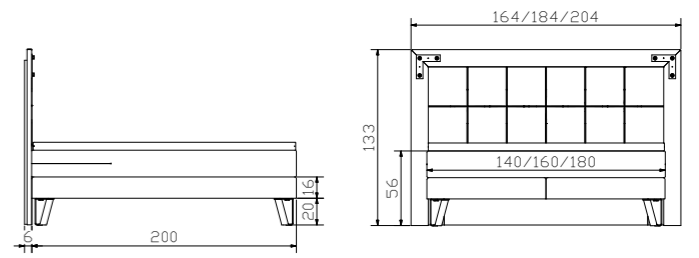

Jubiläumsangebot
Offre d'anniversaire
Anniversary offer

				Dimension cm
Carpi	Nachttisch höhenverstellbar 34-53 cm	table de nuit réglable en hauteur 34-53 cm	bedside table adjustable in height 34-53 cm	52/42/34-53
Coset	Sekretär	secrétaire	bureau	120/60/86
Vecio	Bank	banquette	bench	110/16-27/45

				Dimension cm
Oakland	Bett Breiten Längen	lit largeurs longueurs	bed widths lengths	140, 160, 180 200

Alle Polsterteile in KUL smoke 336 | toutes les parties rembourrées en KUL smoke 336 | all upholstery parts in KUL smoke 336
Alle Holzteile in Wildeiche natur, gebürstet, geölt | toutes les parties en bois en chêne nouveau naturel, brossé, huilé | all wooden parts in wildoak natural, brushed, oiled
Füsse in Metall used | pieds en métal used | feet in metal used
Weitere Beimöbel siehe Register 1 | davantage d'accessoires voir registre 1 | other accessories see index 1