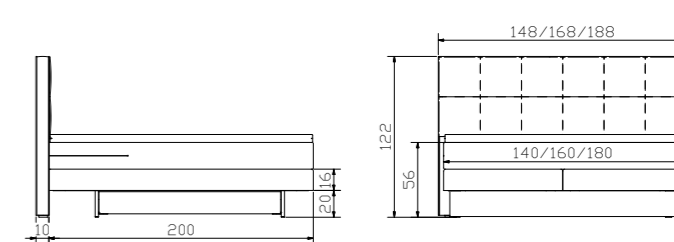

Alle Polsterteile in Pepe anthrazit 328 | toutes les parties rembourrées en Pepe anthrazit 328 | all upholstery parts in Pepe anthrazit 328

Alle Holzteile in Eiche bianco, gebürstet, geölt | toutes les parties en bois en chêne bianco, brossé, huilé | all wooden parts in oak bianco, brushed, oiled

Weitere Beimöbel siehe Register 1 | davantage d'accessoires voir registre 1 | other accessories see index 1

Alle Polsterteile in KUL white 323 | toutes les parties rembourrées en KUL white 323 | all upholstery parts in KUL white 323

Alle Holzteile in Buche weiss deckend, lackiert | toutes les parties en bois en hêtre blanc, couvrant, laqué | all wooden parts in beech white covered, lacquered

Weitere Beimöbel siehe Register 1 | davantage d'accessoires voir registre 1 | other accessories see index 1