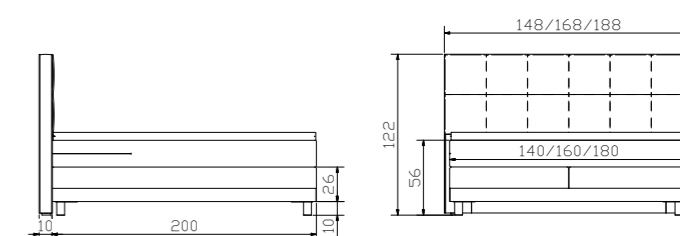

Dimension cm
Quora	Nachttisch	table de nuit	bedside table	43/43/53

				Dimension cm
Bella	Bett Breiten Längen	lit largeurs longueurs	bed widths lengths	140, 160, 180 200

Alle Polsterteile in Pepe grey 335 | toutes les parties rembourrées en Pepe grey 335 | all upholstery parts in Pepe grey 335
Alle Holzteile in Eiche bianco, gebürstet, geölt | toutes les parties en bois en chêne bianco, brossé, huilé | all wooden parts in oak bianco, brushed, oiled
Weitere Beimöbel siehe Register 1 | davantage d'accessoires voir registre 1 | other accessories see index 1