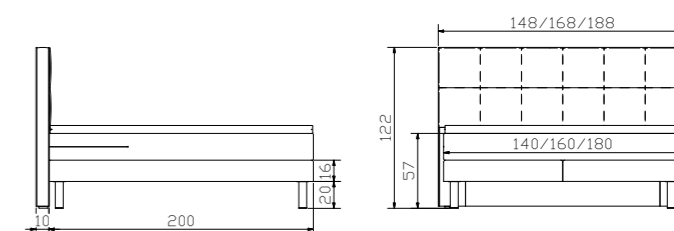

Alle Polsterteile in Pepe beige 327 | toutes les parties rembourrées en Pepe beige 327 | all upholstery parts in Pepe beige 327

Alle Holzteile in Eiche bianco, gebürstet, geölt | toutes les parties en bois en chêne bianco, brossé, huilé | all wooden parts in oak bianco, brushed, oiled

Weitere Beimöbel siehe Register 1 | davantage d'accessoires voir registre 1 | other accessories see index 1

Alle Polsterteile in KUL white 323 | toutes les parties rembourrées en KUL white 323 | all upholstery parts in KUL white 323

Alle Holzteile in Buche weiss deckend, lackiert | toutes les parties en bois en hêtre blanc, couvrant, laqué | all wooden parts in beech white covered, lacquered

Füsse in Metall chrom | pieds en métal chrome | feet in metal chrome

Weitere Beimöbel siehe Register 1 | davantage d'accessoires voir registre 1 | other accessories see index 1