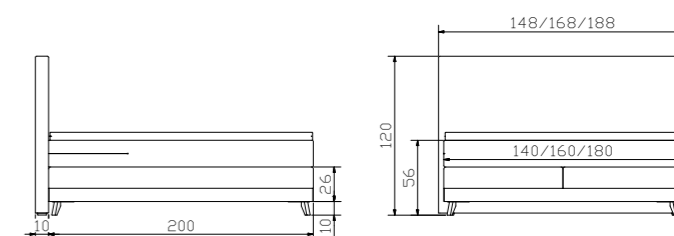

Alle Polsterteile in Pepe beige 327 | toutes les parties rembourrées en Pepe beige 327 | all upholstery parts in Pepe beige 327

Alle Holzteile in Eiche bianco, gebürstet, geölt | toutes les parties en bois en chêne bianco, brossé, huilé | all wooden parts in oak bianco, brushed, oiled

Weitere Beimöbel siehe Register 1 | davantage d'accessoires voir registre 1 | other accessories see index 1

Alle Polsterteile in Pepe grey 335 | toutes les parties rembourrées en Pepe grey 335 | all upholstery parts in Pepe grey 335

Alle Holzteile in Eiche bianco, gebürstet, geölt | toutes les parties en bois en chêne bianco, brossé, huilé | all wooden parts in oak bianco, brushed, oiled

Weitere Beimöbel siehe Register 1 | davantage d'accessoires voir registre 1 | other accessories see index 1