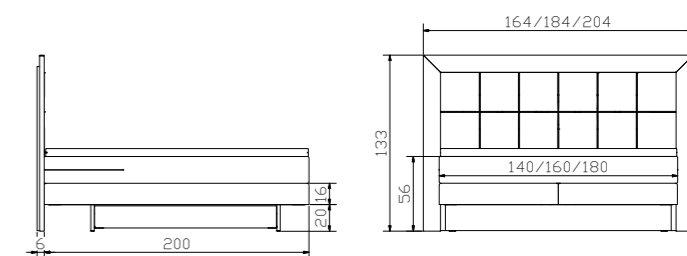

Alle Polsterteile in Pepe grey 335 | toutes les parties rembourrées en Pepe grey 335 | all upholstery parts in Pepe grey 335

Alle Holzteile in Wildeiche natur, gebürstet, geölt | toutes les parties en bois en chêne naturel, brossé, huilé | all wooden parts in wildoak natural, brushed, oiled

Weitere Beimöbel siehe Register 1 | davantage d'accessoires voir registre 1 | other accessories see index 1

Alle Polsterteile in KUL smoke 336 | toutes les parties rembourrées en KUL smoke 336 | all upholstery parts in KUL smoke 336

Alle Holzteile in Wildeiche natur, gebürstet, geölt | toutes les parties en bois en chêne naturel, brossé, huilé | all wooden parts in wildoak natural, brushed, oiled

Weitere Beimöbel siehe Register 1 | davantage d'accessoires voir registre 1 | other accessories see index 1