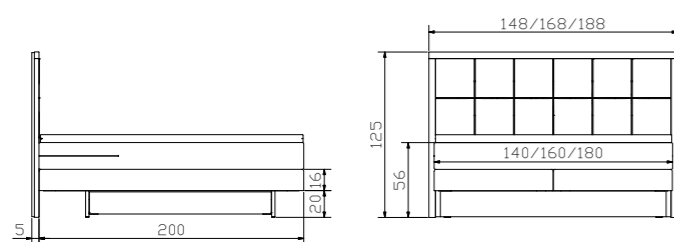

Dimension cm
Ottawa	Bett, inklusive 2 Bettkästen Breiten Längen Bettkästen mit gedämpftem Selbsteinzug Blumotion von BLUM	lit, 2 tiroirs de lit inclus largeurs longueurs tiroirs de lit avec système d'amortissement Blumotion de BLUM	bed, 2 bed drawers included widths lengths bed drawers with soft closing runner Blumotion of BLUM	140, 160, 180 200
	Stauraum	compartment de rangement	storage space	134 x 61 x 13 cm (2 x)
Quora	Nachttisch	table de nuit	bedside table	43/43/53

				Dimension cm
Miami	Bett, inklusive 2 Bettkästen Breiten Längen Bettkästen mit gedämpftem Selbsteinzug Blumotion von BLUM	lit, 2 tiroirs de lit inclus largeurs longueurs tiroirs de lit avec système d'amortissement Blumotion de BLUM	bed, 2 bed drawers included widths lengths bed drawers with soft closing runner Blumotion of BLUM	140, 160, 180 200
	Stauraum	compartment de rangement	storage space	134 x 61 x 13 cm (2 x)
Quora	Nachttisch	table de nuit	bedside table	43/43/53