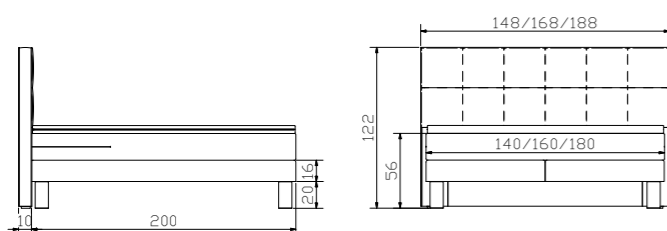

Dimension cm
Lodge	Bett	lit	bed	
	Breiten Längen	largeurs longueurs	widths lengths	140, 160, 180 200
Quora	Nachttisch	table de nuit	bedside table	43/43/53

				Dimension cm
Fleur	Bett	lit	bed	
	Breiten Längen	largeurs longueurs	widths lengths	140, 160, 180 200
Quora	Nachttisch	table de nuit	bedside table	43/43/53