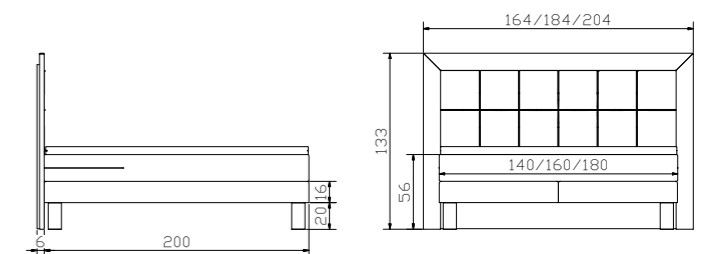

Dimension cm
Rustico	Bett Breiten Längen	lit largeurs longueurs	bed widths lengths	140, 160, 180 200
Ludo	Nachttisch/Hocker	table de nuit/tabouret	bedside table/stool	40/40/55
Vecio	Bank	banquette	bench	110/27/45

Alle Polster Teile in KUL smoke 336 | toutes les parties rembourrées en KUL smoke 336 | all upholstery parts in KUL smoke 336

Alle Holzteile in Wildeiche natur, gebürstet, geölt | toutes les parties en bois en chêne naturel, brossé, huilé | all wooden parts in wildoak natural, brushed, oiled

Weitere Beimöbel siehe Register 1 | davantage d'accessoires voir registre 1 | other accessories see index 1