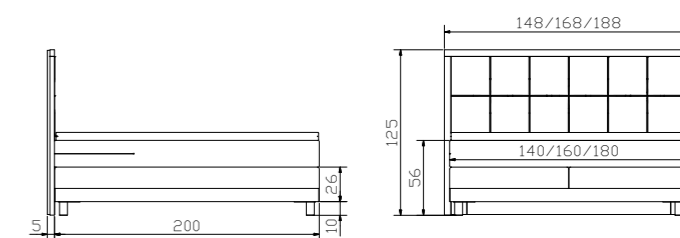

Weitere Beimöbel siehe Register 1 | davantage d'accessoires voir registre 1 | other accessories see index 1

				Dimension cm
Lodge	Bett	lit	bed	
	Breiten Längen	largeurs longueurs	widths lengths	140, 160, 180 200
Quora	Nachttisch	table de nuit	bedside table	43/43/53