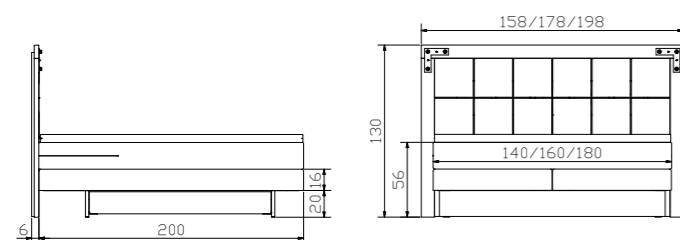

Alle Polsterteile in KUL white 323 | toutes les parties rembourrées en KUL white 323 | all upholstery parts in KUL white 323
Holzteile in Akazie Vintage grey, Bettkasten in Buche anthracit, deckend lackiert | parties en bois en acacia Vintage grey, tiroir de lit en hêtre anthracite couvrant, laqué | wooden parts in acacia Vintage grey, bed drawer in beech anthracit covered, lacquered
Weitere Beimöbel siehe Register 1 | davantage d'accessoires voir registre 1 | other accessories see index 1