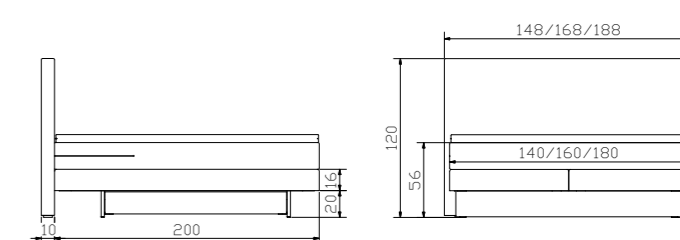

Alle Polsterteile in Pepe grey 335 | toutes les parties rembourrées en Pepe grey 335 | all upholstery parts in Pepe grey 335
Alle Holzteile in Eiche bianco, gebürstet, geölt | toutes les parties en bois en chêne bianco, brossé, huilé | all wooden parts in oak bianco, brushed, oiled
Weitere Beimöbel siehe Register 1 | davantage d'accessoires voir registre 1 | other accessories see index 1