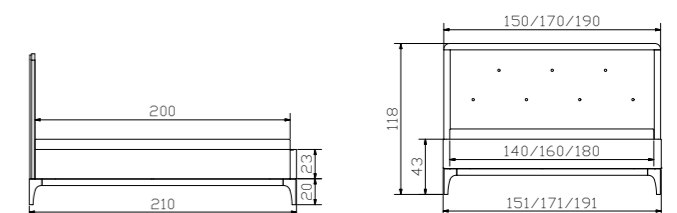

Dimension cm
Aska	Sekretär	secrétaire	bureau	120/60/85
Tree	Nachttisch/Hocker	table de nuit/tabouret	bedside table/stool	Ø 42/44
Circo 52	Nachttisch/Hocker	table de nuit/tabouret	bedside table/stool	Ø 45/52

				Dimension cm
Silento	Rahmen	cadre	frame	
	Breiten	largeurs	widths	140, 160, 180
	Längen	longueurs	lengths	200
	Fusshöhen	hauteurs des pieds	heights of feet	20

Alle Polsterteile in Pepe grey 335 | toutes les parties rembourrées en Pepe grey 335 | all upholstery parts in Pepe grey 335

Tree in Echtbeton grey | Tree en beton véritable grey | Tree in real concrete grey

Alle Holzteile in Eiche bianco, geölt | toutes les parties en bois en chêne bianco, huilé | all wooden parts in oak bianco, oiled

Beimöbel siehe Register 2 | autres accessoires voir registre 2 | further accessories see index 2

Pepe 335 (100 % Polyester) | (100% polyester)