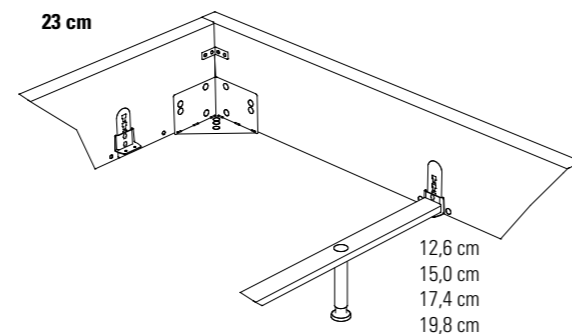

The mark of responsible forestry

Bei Bettbreite 160 + 180 cm Midtraver-move inklusive
 Pour une largeur de lit de 160 + 180 cm Midtraver-move inclus
 For bed width 160 + 180 cm Midtraver-move included

Bei allen Betten von Dream pronto ist die Einlegetiefe in 4 verschiedenen Höhen standardmässig verstellbar. Midtraver-move ist bei diesen Betten ab der Breite 160 cm inklusive.

Tous les lits Dream pronto ont une profondeur d'insertion réglable de 4 hauteurs différentes en standard.
 Midtraver-move est inclus avec tous les lits à partir de 160 cm de largeur.

All Dream pronto beds have an adjustable insertion depth of 4 different heights as standard.
 Midtraver-move is included with all these beds from 160 cm width.