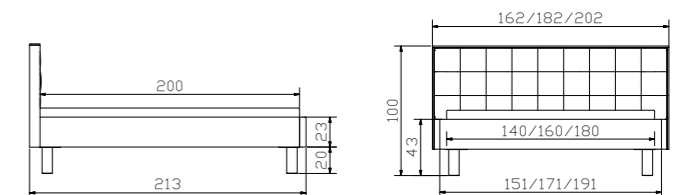

Noah 20 + 25	Bett Breiten Längen Fusshöhen	lit largeurs longueurs hauteurs des pieds	bed widths lengths heights of feet	Dimension cm 140, 160, 180 200 20, 25
---------------------	--	--	---	---

Holz | bois | wood

Rico 46  Nachttisch/Hocker table de nuit/tabouret bedside table/stool **Dimension cm**
 Ø 45/46

Rico = Auflageplatte Echtbeton | plaque d'appui béton véritable | support plate real concrete
Weitere Beimöbel siehe Register 2 | autres accessoires voir registre 2 | further accessories see index 2

Alle Holzteile in Eiche bianco, geölt | toutes les parties en bois en chêne bianco, huilé | all wooden parts in oak bianco, oiled

Noemi 20 + 25 Bett lit bed
 Breiten largeurs widths
 Längen longueurs lengths
 Fusshöhen hauteurs des pieds heights of feet
Dimension cm
 140, 160, 180
 200
 20, 25