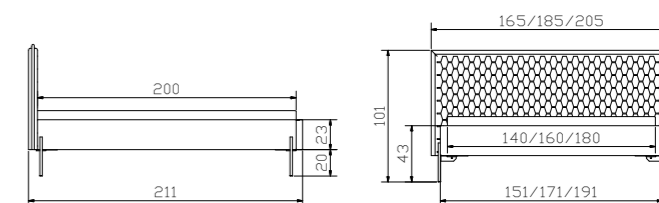

Pato anthracit	Bank inkl. Kissen	banquette, coussin incl	bench, cushion incl.	Dimension cm 144/44/38
Nali anthracit	Nachtisch	table de nuit	bedside table	Ø 48/52

Gloria	Rahmen Breiten Längen Fusshöhen	cadre largeurs longueurs hauteurs des pieds	frame widths lengths heights of feet	Dimension cm 140, 160, 180 200 20

Alle Polsterteile in Pepe grey 335 | toutes les parties rembourrées en Pepe grey 335 | all upholstery parts in Pepe grey 335
Alle Holzteile in Eiche bianco, geölt | toutes les parties en bois en chêne bianco, huilé | all wooden parts in oak bianco, oiled
Beimöbel siehe Register 2 | autres accessoires voir registre 2 | further accessories see index 2

Pepe 335 (100 % Polyester) | (100% polyester)

335 grey