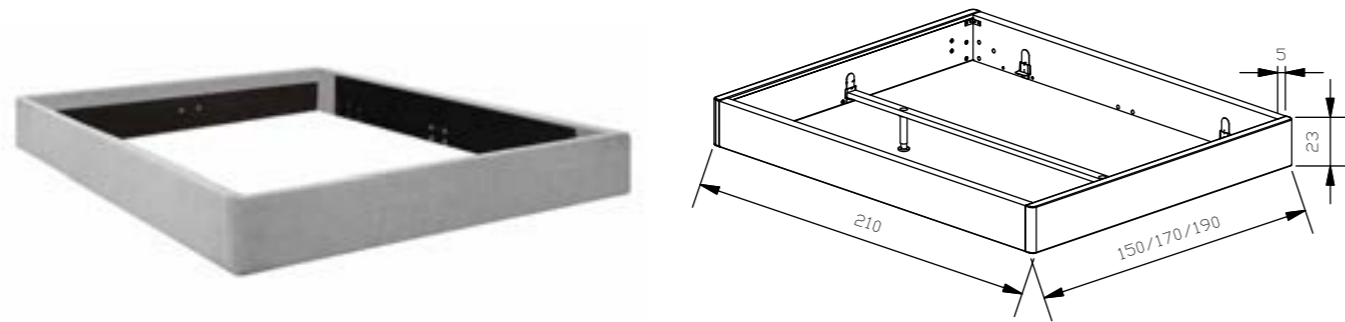

The mark of responsible forestry

Bei Bettbreite 160 + 180 cm Midtraver-move inklusive
 Pour une largeur de lit de 160 + 180 cm Midtraver-move inclus
 For bed width 160 + 180 cm Midtraver-move included

Bei allen Betten von Dream pronto ist die Einlegetiefe in 4 verschiedenen Höhen standardmässig verstellbar. Midtraver-move ist bei diesen Betten ab der Breite 160 cm inklusive.

Tous les lits Dream pronto ont une profondeur d'insertion réglable de 4 hauteurs différentes en standard.
 Midtraver-move est inclus avec tous les lits à partir de 160 cm de largeur.

All Dream pronto beds have an adjustable insertion depth of 4 different heights as standard.
 Midtraver-move is included with all these beds from 160 cm width.