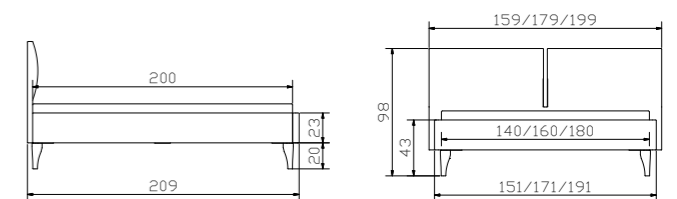

	Dimension cm			
Tamara 20 + 25	Bett Breiten Längen Fusshöhen	lit largeurs longueurs hauteurs des pieds	bed widths lengths heights of feet	140, 160, 180 200 20, 25

Holz | bois | wood

	
71 Eiche bianco, geölt Chêne bianco, huilé Oak bianco, oiled	85 Nussbaum, geölt Noyer, huilé Walnut, oiled
	
80 Kernbuche natur, geölt Hêtre cœur rouge nat., huilé Heart beech natural, oiled	

Pato anthracit	Bank inkl. Kissen	banquette, coussin incl	bench, cushion incl.	Dimension cm 144/44/38
Nali anthracit	Nachtisch	table de nuit	bedside table	Ø 48/52

Gloria	Rahmen Breiten Längen Fusshöhen	cadre largeurs longueurs hauteurs des pieds	frame widths lengths heights of feet	Dimension cm 140, 160, 180 200 20
---------------	--	--	---	---