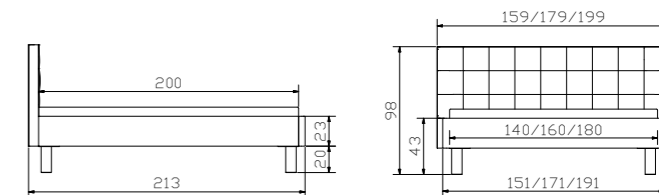

Alle Holzteile in Eiche bianco, geölt | toutes les parties en bois en chêne bianco, huilé | all wooden parts in oak bianco, oiled

Noemi 20 + 25 Bett lit bed
 Breiten largeurs widths
 Längen longueurs lengths
 Fusshöhen hauteurs des pieds heights of feet
Dimension cm
 140, 160, 180
 200
 20, 25

	Dimension cm			
Circo 52	Nachttisch	table de nuit	bedside table	Ø 42/52
Snake alu	Lampen (2er Set) 12V DC, 6 LED 3 Beleuchtungsarten	lamps (set de 2) 12V DC, 6 LED 3 différentes illuminations	lamps (set of 2) 12V DC, 6 LED 3 different illuminations	