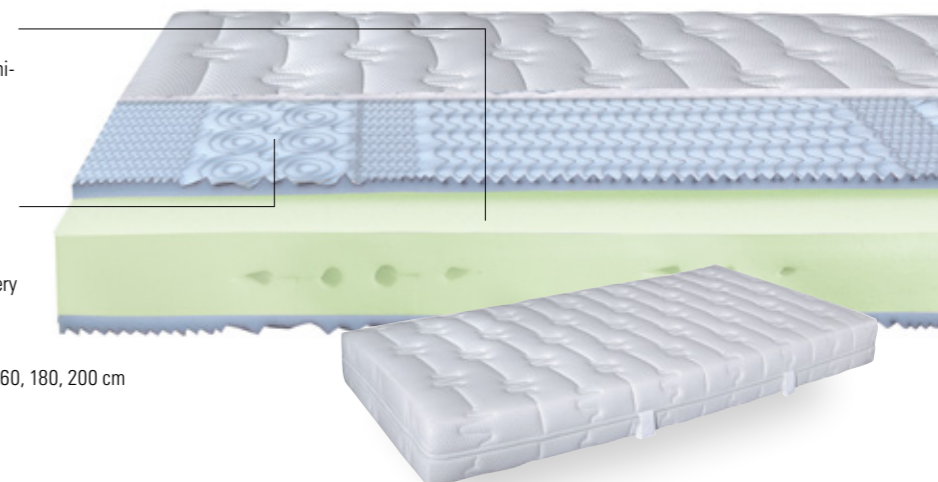

Lattenroste | Sommier | Slats

Dritto U

U = Unverstellbar
Non réglable
Not adjustable

Rahmenholme und 14 Federleisten aus Buchenschichtholz
Cadre et 14 lattes en hêtre multiplis
Frame and 14 slats are of beech veneer board

Starre Lagerung
Suspension rigide
Rigid suspension

Längen | Longueurs | Lengths

200

Höhe | Hauteur | Height: 6 cm

Keine Sondermasse möglich | Dimensions spéciales non disponibles |
No special sizes possible

Breiten | Largeurs | Widths

80	90	100	120	140
●	●	●	●	●

Flexo K

K = Kopfteil manuell 13-fach verstellbar
Réglage manuel de la tête en 13 positions
Head piece manually adjustable in 13 positions

Rahmenholme und 28 Federleisten aus Buchenschichtholz
Cadre et 28 lattes en hêtre multiplis
Frame and 28 slats are of beech veneer board

Flexible Lagerung
Suspension flexible
Flexible suspension

Schulterkomfortzone
Zone de confort des épaules
Comfort zone for shoulders

Mittelzonenverstärkung
Zone médiane renforcée
Reinforcement of the middle zone

Längen | Longueurs | Lengths

200, 210, 220

Höhe | Hauteur | Height: 9 cm

Keine Sondermasse möglich | Dimensions spéciales non disponibles |
No special sizes possible

Breiten | Largeurs | Widths

80	90	100	120	140
●	●	●	●	●

Ultrafree RF

RF = Rücken- und Fussteil manuell je 13-fach verstellbar
Réglage manuel pour le haut du corps et les jambes en 13 positions
Back and foot sections manually adjustable in 13 positions

Rahmenholme und 30 Federleisten aus Buchenschichtholz
Cadre et 30 lattes en hêtre multiplis
Frame and 30 slats are of beech veneer board

Details siehe Seite 14.2-14.3
Détails voir page
Details see page:

Längen | Longueurs | Lengths

200, 210, 220

Höhe | Hauteur | Height: 10 cm

Keine Sondermasse möglich | Dimensions spéciales non disponibles |
No special sizes possible

Breiten | Largeurs | Widths