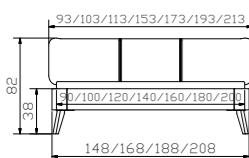

Dimension cm
Modul 18	Rahmen Breiten Längen	Cadre Largeurs Longueurs	Frame Widths Lengths	140, 160, 180, 200 200, 210, 220
Masito	Füße, Eckteile Höhen	Pieds, Pièces d'angles Hauteurs	Feet, corner pieces Heights	20, 25
Boga	Kopfteil, Casual carbon 334 siehe Register 1	Tête de lit, Casual carbon 334 voir registre 1	Headboard, Casual carbon 334 see index 1	140, 160, 180, 200
Carpi	Nachttisch höhenverstellbar	Table de nuit réglable en hauteur	Bedside table adjustable in height	52/42/34–53
Naturo M	Kopfteil	Tête de lit	Headboard	140, 160, 180, 200
Arona	Kissen, Casual carbon 334	Coussin, Casual carbon 334	Cushion, Casual carbon 334	140, 160, 180/200

				Dimension cm
Modul 18	Rahmen Breiten Längen	Cadre Largeurs Longueurs	Frame Widths Lengths	140, 160, 180, 200 200, 210, 220
Masito	Füße, Eckteile Höhen	Pieds, pièces d'angles Hauteurs	Feet, corner pieces Heights	20, 25
Naturo M	Kopfteil	Tête de lit	Headboard	140, 160, 180, 200
Carpi	Nachttisch höhenverstellbar	Table de nuit réglable en hauteur	Bedside table adjustable in height	52/42/34–53

Alle Holzteile in Wildeiche natur, gebürstet, geölt
Toutes les parties en bois chêne nouveau naturel, brossé, huilé
All wooden parts in wildoak natural, brushed, oiled
Weitere Beimöbel siehe Register 2
Autres accessoires voir registre 2
Further accessories see index 2