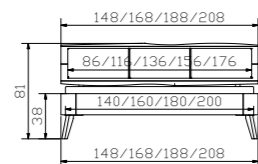

Dimension cm
Modul 18	Rahmen Breiten Längen	Cadre Largeurs Longueurs	Frame Widths Lengths	140, 160, 180, 200 200, 210, 220
Masito	Füße, Eckteile Höhen	Pieds, Pièces d'angles Hauteurs	Feet, corner pieces Heights	20, 25
Boga	Kopfteil, Casual carbon 334 siehe Register 1	Tête de lit, Casual carbon 334 voir registre 1	Headboard, Casual carbon 334 see index 1	140, 160, 180, 200
Carpi	Nachttisch höhenverstellbar	Table de nuit réglable en hauteur	Bedside table adjustable in height	52/42/34–53
Naturo M	Kopfteil	Tête de lit	Headboard	140, 160, 180, 200
Arona	Kissen, Casual carbon 334	Coussin, Casual carbon 334	Cushion, Casual carbon 334	140, 160, 180/200

				Dimension cm
Modul 18	Rahmen Breiten Längen	Cadre Largeurs Longueurs	Frame Widths Lengths	140, 160, 180, 200 200, 210, 220
Masito	Füße, Eckteile Höhen	Pieds, pièces d'angles Hauteurs	Feet, corner pieces Heights	20, 25
Naturo M	Kopfteil	Tête de lit	Headboard	140, 160, 180, 200
Carpi	Nachttisch höhenverstellbar	Table de nuit réglable en hauteur	Bedside table adjustable in height	52/42/34–53

Alle Holzteile in Wildeiche natur, gebürstet, geölt
Toutes les parties en bois chêne nouveau naturel, brossé, huilé
All wooden parts in wildoak natural, brushed, oiled
Weitere Beimöbel siehe Register 2
Autres accessoires voir registre 2
Further accessories see index 2