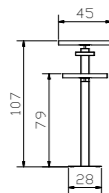

Herrendiener | Valet | Dressboy

Claudio alu, anthracit, iron