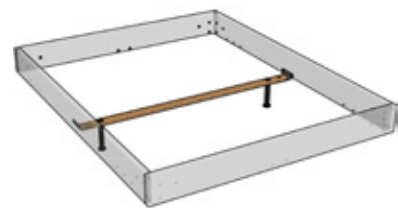

swiss bed concept

OAK PURO

EICHE MASSIV | CHÊNE MASSIF | SOLID OAK

Bettrahmen | Cadre de lit | Bedframe

Modul 18

Traversen | Traverses | Bars

Wir empfehlen grundsätzlich den Einsatz von Crosstraver (Quertraverse) oder Midtraver (Längstraverse).
Nous recommandons en général l'utilisation de Crosstraver (traverse transversale) ou Midtraver (traverse centrale).
We recommend basically the insertion of Crosstraver (central cross bar) or Midtraver (central bar).

Crosstraver
Quertraverse | Traverse transversale | Central cross bar

Für alle Bettbreiten | Pour toutes les largeurs de lit | For all bed widths

Crosstraver-Twin
Quertraversen | Traverses transversales | Cross bars