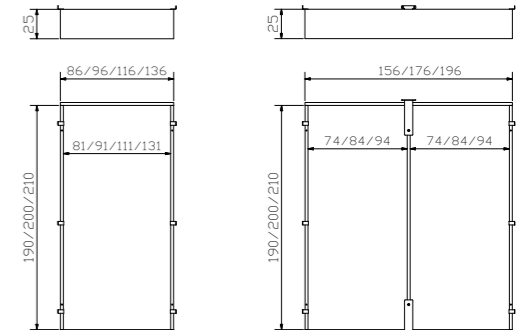

Practico-Ron Box + Modul 18 + Econom-move

Econom-move

Box = fond inclus, utilisation voir pages 10.14–10.15
pour box Practico-Ron:
Sommier **Ultrafree-Lift KF**
Tête et pied réglables
Cadre, hauteur 7 cm et 28 lattes en hêtre multiplis
Hauteur totale 11 cm

Stauraum | Compartiment de rangement | Storage space

90 × 200/210/220	=	81 × 190/200/210 × 24 cm
100 × 200/210/220	=	91 × 190/200/210 × 24 cm
120 × 200/210/220	=	111 × 190/200/210 × 24 cm
140 × 200/210/220	=	131 × 190/200/210 × 24 cm
160 × 200/210/220	=	74 × 190/200/210 × 24 (2 x) cm
180 × 200/210/220	=	84 × 190/200/210 × 24 (2 x) cm
200 × 200/210/220	=	94 × 190/200/210 × 24 (2 x) cm