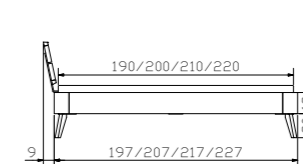

Alle Holzteile in Wildeiche natur, gebürstet, geölt
Toutes les parties en bois chêne nouveau naturel, brossé, huilé
All wooden parts in wildoak natural, brushed, oiled
Weitere Beimöbel siehe Register 2
Autres accessoires voir registre 2
Further accessories see index 2