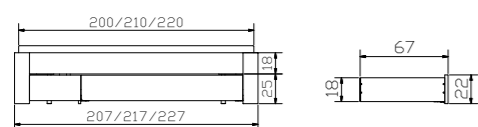

Alle Holzteile in Wildeiche natur, gebürstet, geölt
Toutes les parties en bois chêne nouveau naturel, brossé, huilé
All wooden parts in wildoak natural, brushed, oiled

Leselampen und weitere Beimöbel siehe Register 2
Lampes de lecture et autres accessoires voir registre 2
Reading lamps and further accessories see index 2