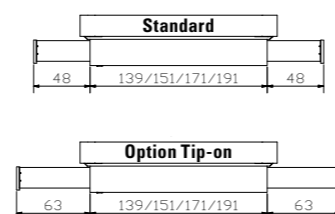

Alle Holzteile in Wildeiche natur, gebürstet, geölt
Toutes les parties en bois chêne nouveau naturel, brossé, huilé
All wooden parts in wildoak natural, brushed, oiled

Leselampen und weitere Beimöbel siehe Register 2
Lampes de lecture et autres accessoires voir registre 2
Reading lamps and further accessories see index 2