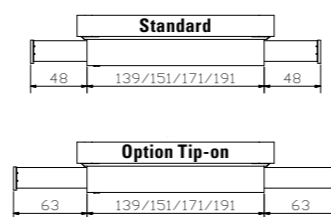

Bettkasten in weiss oder anthrazit (Boden weiss)

Voraussetzung
Bettfusshöhe von mindestens 20cm erforderlich

Optionen
Deckel Covero in weiss, Stoffabdeckung Saceto in Polyester grau.

Lovie-Ron Box + Saceto
140-200 cm 2 Schubladen | 2 Tiroirs | 2 Drawers

Stauraum | Compartiment de rangement | Storage space:
2 × 134 × 61 × 16 cm