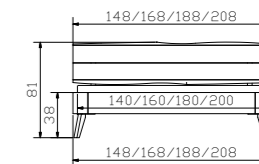

Alle Holzteile in Wildeiche natur, gebürstet, geölt
Toutes les parties en bois chêne nouveau naturel, brossé, huilé
All wooden parts in wildoak natural, brushed, oiled
Weitere Beimöbel siehe Register 2
Autres accessoires voir registre 2
Further accessories see index 2