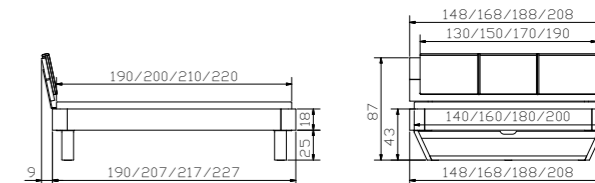

Dimension cm

Modul 18	Rahmen Breiten Längen	Cadre Largeurs Longueurs	Frame Widths Lengths	140, 160, 180, 200 200, 210, 220
Skido	Kufen, Eckteile Breiten Höhe	Patins, Pièces d'angles Largeurs Hauteur	Vats, Corner pieces Widths Height	140, 160, 180, 200 25
Alpa Ravo	Kopfteil Kissen, Alpina anthrazit 391	Tête de lit Coussin, Alpina anthrazit 391	Headboard Cushion, Alpina anthrazit 391	140, 160, 180, 200 90/100, 120, 140, 160, 180, 200

Alle Holzteile in Wildeiche natur, gebürstet, geölt
Toutes les parties en bois chêne nouveau naturel, brossé, huilé
All wooden parts in wildoak natural, brushed, oiled

Leselampen und weitere Beimöbel siehe Register 2
Lampes de lecture et autres accessoires voir registre 2
Reading lamps and further accessories see index 2