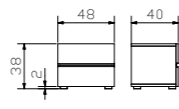

Nachttische, Kommoden | Tables de nuit, Commodes | Bedside tables, Chests of drawers

Caja

Montage an Bett
Montage sur le lit
Mounting on bed

Talo

Cara

Koro

Aida

Cuba

Vero

Menza

Turina

Cessina

Beimöbel | Accessoires | Accessories

Bank + Kissen | Banquette + Coussin | Bench + Cushion

Calmo

Topia

Vano

Ludo

Carpi

höhenverstellbar
réglable en hauteur
adjustable in height

inkl. Glasplatte
plateau en verre inclus
incl. glass plate

Herrendiener | Valet | Dressboy

Claudio alu, anthracit, iron

Sekretär + Bank | Secrétaire + Banquette | Bureau + Bench

Coset

Vecio