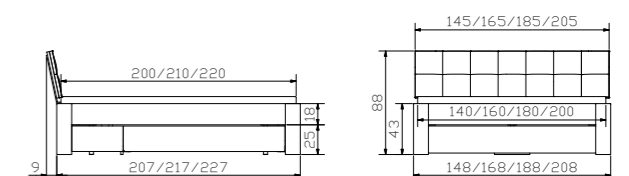

Alle Holzteile in Wildeiche natur, gebürstet, geölt
Toutes les parties en bois chêne nouveau naturel, brossé, huilé
All wooden parts in wildoak natural, brushed, oiled

Leselampen und weitere Beimöbel siehe Register 2
Lampes de lecture et autres accessoires voir registre 2
Reading lamps and further accessories see index 2