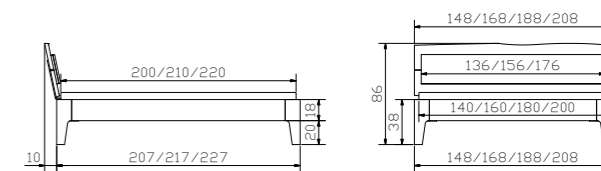

Alle Holzteile in Wildeiche natur, gebürstet, geölt
Toutes les parties en bois chêne naturel, brossé, huilé
All wooden parts in wildoak natural, brushed, oiled
Leselampen und weitere Beimöbel siehe Register 2
Lampes de lecture et autres accessoires voir registre 2
Reading lamps and further accessories see index 2