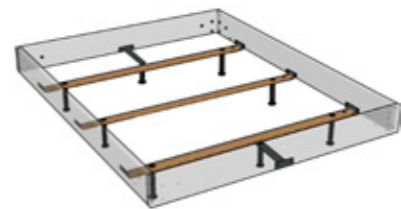

swiss bed concept

OAK PURO

EICHE MASSIV | CHÊNE MASSIF | SOLID OAK

Bettrahmen | Cadre de lit | Bedframe

Modul 18

Traversen | Traverses | Bars

Wir empfehlen grundsätzlich den Einsatz von Crosstraver (Quertraverse) oder Midtraver (Längstraverse).
Nous recommandons en général l'utilisation de Crosstraver (traverse transversale) ou Midtraver (traverse centrale).
We recommend basically the insertion of Crosstraver (central cross bar) or Midtraver (central bar).

Crosstraver
Quertraverse | Traverse transversale | Central cross bar

Für alle Bettbreiten | Pour toutes les largeurs de lit | For all bed widths

Crosstraver-Twin
Quertraversen | Traverses transversales | Cross bars

Für alle Bettbreiten | Pour toutes les largeurs de lit | For all bed widths

Midtraver
Längstraverse | Traverse centrale | Central bar

Für Betten ab Breite 140 cm mit 2 Lattenrosten oder Motorrahmen-einbau | Pour les lits à partir de 140 cm de largeur avec 2 sommiers ou l'installation d'un cadre motorisé | For beds from 140 cm width with 2 slats or motor frame installation