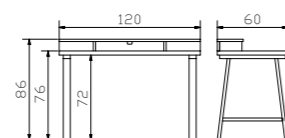

Sekretär + Bank | Secrétaire + Banquette | Bureau + Bench

Coset