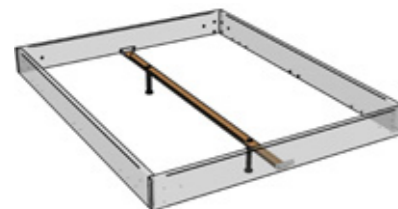

swiss bed concept

OAK PURO

EICHE MASSIV | CHÊNE MASSIF | SOLID OAK

Bettrahmen | Cadre de lit | Bedframe

Modul 18

Traversen | Traverses | Bars

Wir empfehlen grundsätzlich den Einsatz von Crosstraver (Quertraverse) oder Midtraver (Längstraverse).
Nous recommandons en général l'utilisation de Crosstraver (traverse transversale) ou Midtraver (traverse centrale).
We recommend basically the insertion of Crosstraver (central cross bar) or Midtraver (central bar).

Crosstraver
Quertraverse | Traverse transversale | Central cross bar

Für alle Bettbreiten | Pour toutes les largeurs de lit | For all bed widths

Crosstraver-Twin
Quertraversen | Traverses transversales | Cross bars

Für alle Bettbreiten | Pour toutes les largeurs de lit | For all bed widths

Midtraver
Längstraverse | Traverse centrale | Central bar

Für Betten ab Breite 140 cm mit 2 Lattenrosten oder Motorrahmen-einbau | Pour les lits à partir de 140 cm de largeur avec 2 sommiers ou l'installation d'un cadre motorisé | For beds from 140 cm width with 2 slats or motor frame installation