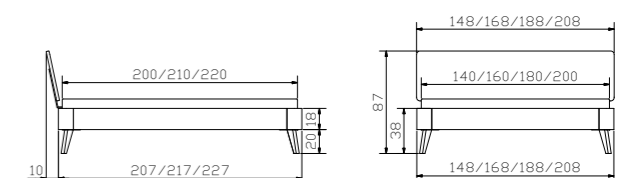

Dimension cm
Cara	Nachttisch	Table de nuit	Bedside table	50/40/40
Aida	Kommode	Commode	Chest of drawers	105/40/75
Claudio iron	Herrendiener	Valet	Dressboy	45/28/107

				Dimension cm
Modul 18	Rahmen Breiten Längen	Cadre Largeurs Longueurs	Frame Widths Lengths	140, 160, 180, 200 200, 210, 220
Masito	Füße, Eckteile Höhen	Pieds, pièces d'angles Hauteurs	Feet, corner pieces Heights	20, 25
Bordo	Kopfteil	Tête de lit	Headboard	140, 160, 180, 200

Alle Holzteile in Wildeiche natur, gebürstet, geölt | Toutes les parties en bois en chêne nouveau naturel, brossé, huilé | All wooden parts in wildoak natural, brushed, oiled

Weitere Beimöbel siehe Register 2 | Autres accessoires voir registre 2 | Further accessories see index 2