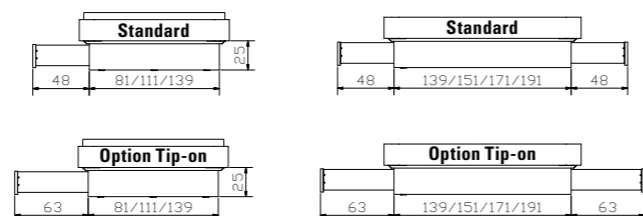

Alle Holzteile in Wildeiche natur, gebürstet, geölt
Toutes les parties en bois chêne naturel, brossé, huilé
All wooden parts in wilddoak natural, brushed, oiled

Weitere Beimöbel siehe Register 2
Autres accessoires voir registre 2
Further accessories see index 2