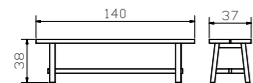

Beimöbel | Accessoires | Accessories

Bank + Kissen | Banquette + Coussin | Bench + Cushion

Calmo