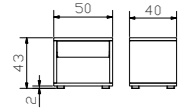

Nachttische, Kommoden | Tables de nuit, Commodes | Bedside tables, Chests of drawers

Caja

Montage an Bett
Montage sur le lit
Mounting on bed

Talo

Cara

Koro

Aida

Cuba

Vero

Menza

Turina

Cessina

Beimöbel | Accessoires | Accessories

Bank + Kissen | Banquette + Coussin | Bench + Cushion

Calmo

Topia

Vano

Ludo

Carpi

höhenverstellbar
réglable en hauteur
adjustable in height

inkl. Glasplatte
plateau en verre inclus
incl. glass plate

Herrendiener | Valet | Dressboy

Claudio alu, anthracit, iron

Sekretär + Bank | Secrétaire + Banquette | Bureau + Bench

Coset

Vecio