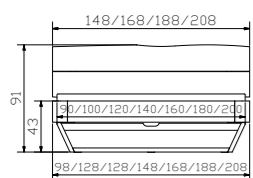

Dimension cm
Skido	Kufen, Eckteile Breiten Höhe	Patins, Pièces d'angles Largeurs Hauteur	Vats, corner pieces Widths Height	140, 160, 180, 200 20
Naturo L	Kopfteil	Tête de lit	Headboard	140, 160, 180, 200
Smart black	Leselampe (2er Set) schwarz 12V DC, 30 LED warm	Lampe de lecture (set de 2) noir 12V DC, 30 LED warm	Reading lamp (set of 2) black 12V DC, 30 LED warm	
Caja	Nachttisch	Table de nuit	Bedside table	48/41/16
Lisio	Kopfteil	Tête de lit	Headboard	90/100, 120, 140, 160, 180, 200
Koro	Nachttisch	Table de nuit	Bedside table	50/40/57

				Dimension cm
Modul 18	Rahmen Breiten Längen	Cadre Largeurs Longueurs	Frame Widths Lengths	140, 160, 180, 200 200, 210, 220
Xylo	Eckfüsse Höhen	Pieds d'angles Hauteurs	Corner feet Heights	20(38), 25(43), 30(48)
Naturo L	Kopfteil	Tête de lit	Headboard	140, 160, 180, 200
Arona	Kissen, Casual carbon 334	Coussin, Casual carbon 334	Cushion, Casual carbon 334	140, 160, 180/200
Claudio iron	Herrendiener	Valet	Dressboy	45/28/107
Cara	Nachttisch	Table de nuit	Bedside table	50/40/40
Snake alu	Leselampe (2er Set) 12V DC, 6 LED	Lampe de lecture (set de 2) 12V DC, 6 LED	Reading lamp (set of 2) 12V DC, 6 LED	

Alle Holzteile in Wildeiche natur, gebürstet, geölt
Toutes les parties en bois chêne naturel, brossé, huilé
All wooden parts in wildoak natural, brushed, oiled
Leselampen und weitere Beimöbel siehe Register 2
Lampes de lecture et autres accessoires voir registre 2
Reading lamps and further accessories see index 2