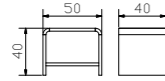

Nachttische, Kommoden | Tables de nuit, Commodes | Bedside tables, Chests of drawers

Caja

Montage an Bett
Montage sur le lit
Mounting on bed

Talo

Cara

Koro

Aida

Cuba

Vero

Menza

Turina

Cessina

Beimöbel | Accessoires | Accessories

Bank + Kissen | Banquette + Coussin | Bench + Cushion

Calmo

Topia

Vano

Ludo

Carpi

höhenverstellbar
réglable en hauteur
adjustable in height

inkl. Glasplatte
plateau en verre inclus
incl. glass plate

Herrendiener | Valet | Dressboy

Claudio alu, anthracit, iron

Sekretär + Bank | Secrétaire + Banquette | Bureau + Bench

Coset

Vecio