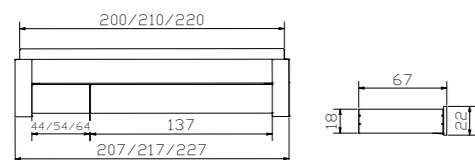

Dimension cm
Coset	Sekretär	Secrétaire	Bureau	120/60/86
Vecio	Bank	Banquette	Bench	110/27/45
Aida	Kommode	Commode	Chest of drawers	105/40/75
Caja	Nachttisch	Table de nuit	Bedside table	48/41/16
	Information Bettkasten	Information tiroir à literie	Information bed drawer	
	Standard: gedämpfter Selbsteinzug Blumotion von BLUM	Standard: système d'amortissement Blumotion de BLUM	Standard: soft closing runner Blumotion of BLUM	
	Option: Tip-on-Öffnung mit Vollauszug von BLUM	Option: ouverture Tip-on avec extension complète de BLUM	Option: opening Tip-on with full extension of BLUM	

				Dimension cm
Belluno	Bett, inklusive 2 Bettkästen. Breiten Längen	Lit, 2 tiroirs à literie inclus Largeurs Longueurs	Bed, 2 bed drawers included Widths Lengths	140, 160, 180, 200 200, 210, 220
	Stauraum: 2 × 134 × 61 × 16 cm	Compartment de rangement : 2 × 134 × 61 × 16 cm	Storage space: 2 × 134 × 61 × 16 cm	
Naturo L	Kopfteil	Tête de lit	Headboard	140, 160, 180, 200
Arona	Kissen, Casual carbon 334	Coussin, Casual carbon 334	Cushion, Casual carbon 334	140, 160, 180/200

Alle Holzteile in Wildeiche natur, gebürstet, geölt
Toutes les parties en bois chêne naturel, brossé, huilé
All wooden parts in wildoak natural, brushed, oiled

Weitere Beimöbel siehe Register 2
Autres accessoires voir registre 2
Further accessories see index 2