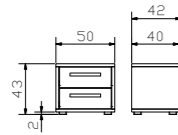

Nachttische, Kommoden | Tables de nuit, Commodes | Bedside tables, Chests of drawers

Caja

Montage an Bett
Montage sur le lit
Mounting on bed

Talo

Cara

Koro

Aida

Cuba

Vero

Menza

Turina

Cessina

Beimöbel | Accessoires | Accessories

Bank + Kissen | Banquette + Coussin | Bench + Cushion

Calmo

Topia

Vano

Ludo

Carpi

höhenverstellbar
réglable en hauteur
adjustable in height

inkl. Glasplatte
plateau en verre inclus
incl. glass plate

Herrendiener | Valet | Dressboy

Claudio alu, anthracit, iron

Sekretär + Bank | Secrétaire + Banquette | Bureau + Bench

Coset

Vecio