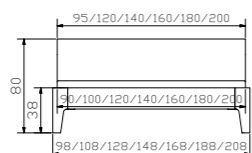

Dimension cm
Skido	Kufen, Eckteile Breiten Höhe	Patins, Pièces d'angles Largeurs Hauteur	Vats, corner pieces Widths Height	140, 160, 180, 200 20
Naturo L	Kopfteil	Tête de lit	Headboard	140, 160, 180, 200
Smart black	Leselampe (2er Set) schwarz 12V DC, 30 LED warm	Lampe de lecture (set de 2) noir 12V DC, 30 LED warm	Reading lamp (set of 2) black 12V DC, 30 LED warm	
Caja	Nachttisch	Table de nuit	Bedside table	48/41/16
Lisio	Kopfteil	Tête de lit	Headboard	90/100, 120, 140, 160, 180, 200
Koro	Nachttisch	Table de nuit	Bedside table	50/40/57

				Dimension cm
Modul 18	Rahmen Breiten Längen	Cadre Largeurs Longueurs	Frame Widths Lengths	140, 160, 180, 200 200, 210, 220
Xylo	Eckfüsse Höhen	Pieds d'angles Hauteurs	Corner feet Heights	20(38), 25(43), 30(48)
Naturo L	Kopfteil	Tête de lit	Headboard	140, 160, 180, 200
Arona	Kissen, Casual carbon 334	Coussin, Casual carbon 334	Cushion, Casual carbon 334	140, 160, 180/200
Claudio iron	Herrendiener	Valet	Dressboy	45/28/107
Cara	Nachttisch	Table de nuit	Bedside table	50/40/40
Snake alu	Leselampe (2er Set) 12V DC, 6 LED	Lampe de lecture (set de 2) 12V DC, 6 LED	Reading lamp (set of 2) 12V DC, 6 LED	

Alle Holzteile in Wildeiche natur, gebürstet, geölt
Toutes les parties en bois chêne naturel, brossé, huilé
All wooden parts in wildoak natural, brushed, oiled
Leselampen und weitere Beimöbel siehe Register 2
Lampes de lecture et autres accessoires voir registre 2
Reading lamps and further accessories see index 2