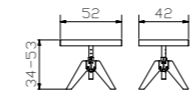

Vano

Ludo

Carpi

höhenverstellbar
réglable en hauteur
adjustable in height

inkl. Glasplatte
plateau en verre inclus
incl. glass plate

Herrendiener | Valet | Dressboy

Claudio alu, anthracit, iron

Sekretär + Bank | Secrétaire + Banquette | Bureau + Bench