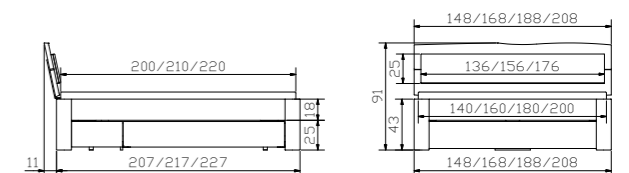

Alle Holzteile in Wildeiche natur, gebürstet, geölt
Toutes les parties en bois chêne naturel, brossé, huilé
All wooden parts in wildoak natural, brushed, oiled

Weitere Beimöbel siehe Register 2
Autres accessoires voir registre 2
Further accessories see index 2