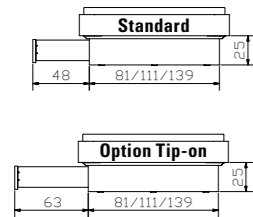

Bettkasten mit Holzkufe | Tiroirs de lit avec patins en bois | Bed drawers with wooden vat

Lovie-Ron Box + Covero
90-140 cm 1 Schublade | 1 Tiroir | 1 Drawer

Stauraum | Compartiment de rangement | Storage space:
134 × 61 × 16 cm