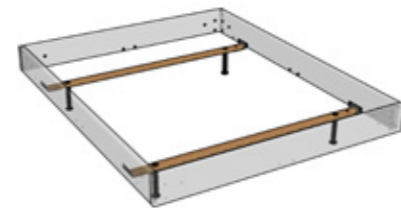

swiss bed concept

OAK PURO

EICHE MASSIV | CHÊNE MASSIF | SOLID OAK

Bettrahmen | Cadre de lit | Bedframe

Modul 18

Traversen | Traverses | Bars

Wir empfehlen grundsätzlich den Einsatz von Crosstraver (Quertraverse) oder Midtraver (Längstraverse).
Nous recommandons en général l'utilisation de Crosstraver (traverse transversale) ou Midtraver (traverse centrale).
We recommend basically the insertion of Crosstraver (central cross bar) or Midtraver (central bar).

Crosstraver
Quertraverse | Traverse transversale | Central cross bar

Für alle Bettbreiten | Pour toutes les largeurs de lit | For all bed widths

Crosstraver-Twin
Quertraversen | Traverses transversales | Cross bars

Für alle Bettbreiten | Pour toutes les largeurs de lit | For all bed widths

Midtraver
Längstraverse | Traverse centrale | Central bar

Für Betten ab Breite 140 cm mit 2 Lattenrosten oder Motorrahmen-einbau | Pour les lits à partir de 140 cm de largeur avec 2 sommiers ou l'installation d'un cadre motorisé | For beds from 140 cm width with 2 slats or motor frame installation