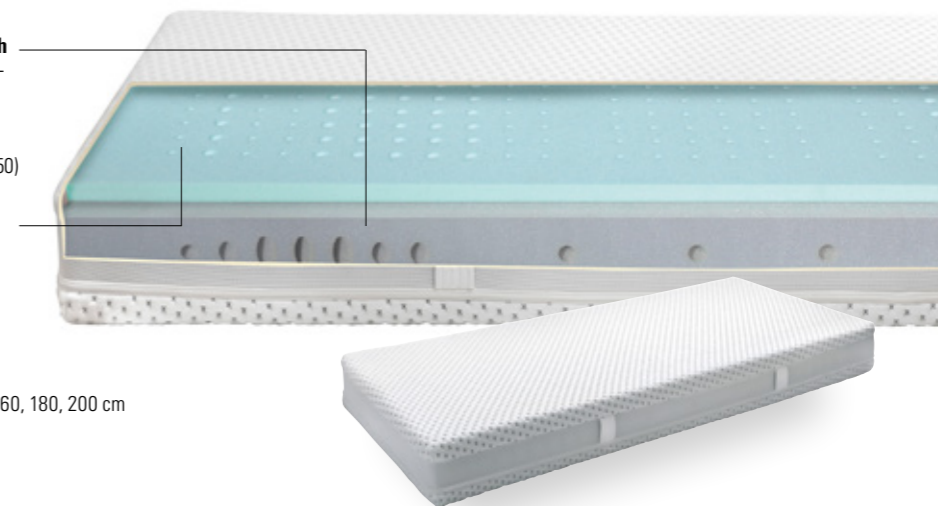

Ultraconfort

7-Zonen-Kaltschaumkern, Höhe 12 cm in den Härtegraden H3 (RG 45) und H4 (RG 50) erhältlich
7-zones noyau en mousse froide, hauteur 12 cm disponible dans les degrés de fermeté f3 (densité 45) et f4 (densité 50)
7-zones core cold foam, height 12 cm available in the degrees of hardness H3 (density 45) and H4 (density 50)

Optimale Unterstützung und Klimatisierung durch 4 cm Soft-Kaltschaum-Auflage RG 60
Soutien optimal et climatisation idéale grâce à une mousse froide souple 4 cm densité 60
Optimum support and climate regulation through 4 cm soft cold foam upholstery density 60

Breiten | Largeurs | Widths 80, 90, 100, 120, 140, 160, 180, 200 cm

Längen | Longueurs | Lengths 200, 210, 220 cm

Höhe | Hauteur | Height 21 cm

Ultramotion

7-Zonen-Kaltschaum-Tröpfchenkern mit Querbelüftung und Schulterzone, Höhe 20 cm in den Härtegraden H2 (RG 53), H3 (RG 53) und H4 (RG 45) erhältlich

7-zones noyau de gouttelettes en mousse froide avec ventilation transversale et zone pour les épaules, hauteur 20 cm disponible dans les degrés de fermeté f2 (densité 53), f3 (densité 53) et f4 (densité 45)
7-zones cold foam droplet core with lateral ventilation and shoulder zone, height 20 cm available in the degrees of hardness H2 (density 53), H3 (density 53) and H4 (density 45)

Breiten | Largeurs | Widths 80, 90, 100, 120, 140, 160, 180, 200 cm

Längen | Longueurs | Lengths 200, 210, 220 cm

Höhe | Hauteur | Height 23 cm