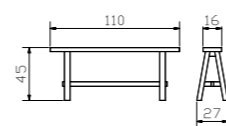

Nachttische, Kommoden | Tables de nuit, Commodes | Bedside tables, Chests of drawers

Caja

Montage an Bett
Montage sur le lit
Mounting on bed

Talo

Cara

Koro

Aida

Cuba

Vero

Menza

Turina

Cessina

Beimöbel | Accessoires | Accessories

Bank + Kissen | Banquette + Coussin | Bench + Cushion

Calmo

Topia

Vano

Ludo

Carpi

höhenverstellbar
réglable en hauteur
adjustable in height

inkl. Glasplatte
plateau en verre inclus
incl. glass plate

Herrendiener | Valet | Dressboy

Claudio alu, anthracit, iron

Sekretär + Bank | Secrétaire + Banquette | Bureau + Bench

Coset

Vecio