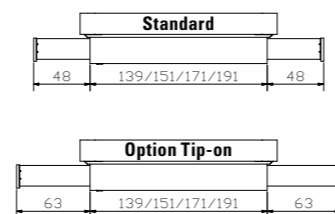

Dimension cm
Coset	Sekretär	Secrétaire	Bureau	120/60/86
Vecio	Bank	Banquette	Bench	110/27/45
Aida	Kommode	Commode	Chest of drawers	105/40/75
Caja	Nachttisch	Table de nuit	Bedside table	48/41/16
	Information Bettkasten	Information tiroir à literie	Information bed drawer	
	Standard: gedämpfter Selbsteinzug Blumotion von BLUM	Standard: système d'amortissement Blumotion de BLUM	Standard: soft closing runner Blumotion of BLUM	
	Option: Tip-on-Öffnung mit Vollauszug von BLUM	Option: ouverture Tip-on avec extension complète de BLUM	Option: opening Tip-on with full extension of BLUM	

				Dimension cm
Belluno	Bett, inklusive 2 Bettkästen. Breiten Längen	Lit, 2 tiroirs à literie inclus Largeurs Longueurs	Bed, 2 bed drawers included Widths Lengths	140, 160, 180, 200 200, 210, 220
	Stauraum: 2 × 134 × 61 × 16 cm	Compartment de rangement : 2 × 134 × 61 × 16 cm	Storage space: 2 × 134 × 61 × 16 cm	
Naturo L	Kopfteil	Tête de lit	Headboard	140, 160, 180, 200
Arona	Kissen, Casual carbon 334	Coussin, Casual carbon 334	Cushion, Casual carbon 334	140, 160, 180/200

Alle Holzteile in Wildeiche natur, gebürstet, geölt
Toutes les parties en bois chêne naturel, brossé, huilé
All wooden parts in wildoak natural, brushed, oiled

Weitere Beimöbel siehe Register 2
Autres accessoires voir registre 2
Further accessories see index 2