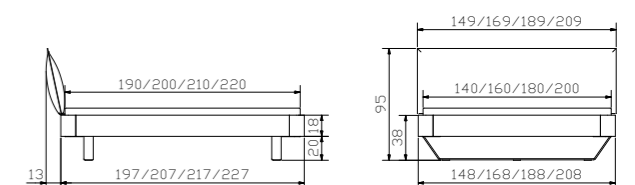

Dimension cm
Talo	Nachttisch	Table de nuit	Bedside table	50/40/40
Aida	Kommode	Commode	Chest of drawers	105/40/75

				Dimension cm
Modul 18	Rahmen Breiten Längen	Cadre Largeurs Longueurs	Frame Widths Lengths	140, 160, 180, 200 200, 210, 220
Slitto anthracit	Kufen, Eckteile Breiten Höhen	Patins, Pièces d'angles Largeurs Hauteurs	Vats, Corner pieces Widths Heights	140, 160, 180, 200 20, 25
Cussina	Kopfteil, Boston tizo 654 siehe Register 1	Tête de lit, Boston tizo 654 voir registre 1	Headboard, Boston tizo 654 see index 1	140, 160, 180, 200

Alle Holzteile in Wildeiche natur, gebürstet, geölt | Toutes les parties en bois en chêne naturel, brossé, huilé | All wooden parts in wildoak natural, brushed, oiled

Weitere Beimöbel siehe Register 2 | Autres accessoires voir registre 2 | Further accessories see index 2