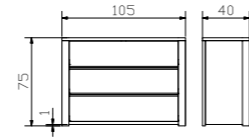

zu Kopfteilen pour têtes de lit for headboards

	Alpa	Naturo M/L	Sion	Bordo	Breitenmasse cm Dimensions de largeur cm Widths dimensions cm
	●	●			90/100, 120, 140, 160, 180/200
	●	●			90/100, 120, 140, 160, 180/200
	●		●	●	90/100, 120, 140, 160, 180, 200
	●		●		
	●		●	●	
				●	

Nachttische, Kommoden | Tables de nuit, Commodes | Bedside tables, Chests of drawers

Caja

Montage an Bett
Montage sur le lit
Mounting on bed

Talo

Cara

Koro

Aida

Cuba