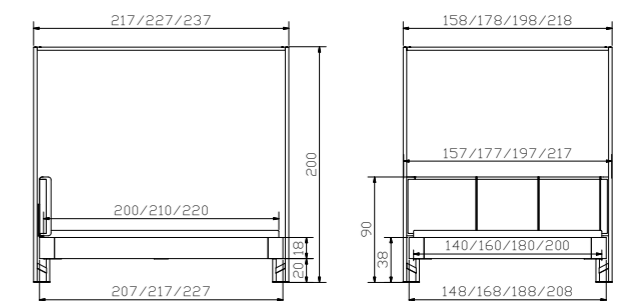

Alle Holzteile in Wildeiche natur, gebürstet, geölt
Toutes les parties en bois chêne nouveaux naturel, brossé, huilé
All wooden parts in wildoak natural, brushed, oiled

Weitere Beimöbel siehe Register 2
Autres accessoires voir registre 2
Further accessories see index 2