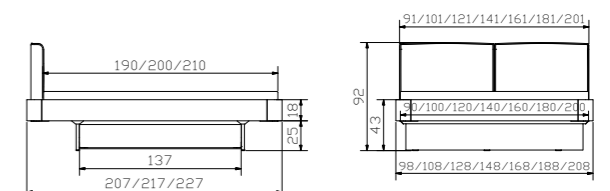

Dimension cm
Calmo	Bank	Banquette	Bench	140/37/38
Topia	Kissen, Boston clay 650	Coussin, Boston clay 650	Cushion, Boston clay 650	140/37/10
Aida	Kommode	Commode	Chest of drawers	105/40/75
Koro	Nachttisch	Table de nuit	Bedside table	50/40/57
	Information Bettkasten Standard: gedämpfter Selbsteinzug Blumotion von BLUM Option: Tip-on-Öffnung mit Vollausszug von BLUM	Information tiroir à literie Standard: système d'amortissement Blumotion de BLUM Option: ouverture Tip-on avec extension complète de BLUM	Information bed drawer Standard: soft closing runner Blumotion of BLUM Option: opening Tip-on with full extension of BLUM	

				Dimension cm
Modul 18	Rahmen Breiten Längen	Cadre Largeurs Longueurs	Frame Widths Lengths	90, 100, 120, 140, 160, 180, 200 190 (200), 200 (210), 210 (220)
Lovie-Ron Box	1 Bettkasten, Eckteile Breiten 2 Bettkästen, Eckteile Breiten Höhe	1 Tiroir de lit, Pièces d'angles Largeurs 2 Tiroirs de lit, Pièces d'angles Largeurs Hauteur	1 Bed drawer, Corner pieces Widths 2 Bed drawers, Corner pieces Widths Height	90, 100, 120, 140 140, 160, 180, 200 25
Cemoa	Kopfteil, Boston clay 650 hat Einfluss auf Bettlänge siehe Katalog Seite 10.46	Tête de lit, Boston clay 650 a un impact sur la longueur du lit voir catalogue page 10.46	Headboard, Boston clay 650 affects the length of bed see catalogue page 10.46	90, 100, 120, 140, 160, 180, 200 90 – 120 = 1 Kissen/Coussin/ Cushion

Alle Holzteile in Wildeiche natur, gebürstet, geölt
Toutes les parties en bois chêne naturel, brossé, huilé
All wooden parts in wilddoak natural, brushed, oiled

Weitere Beimöbel siehe Register 2
Autres accessoires voir registre 2
Further accessories see index 2