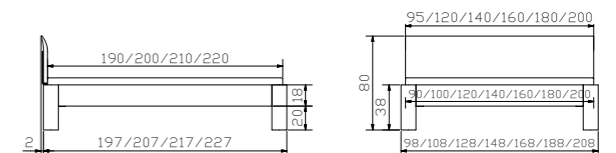

Dimension cm
Modul 18	Rahmen Breiten Längen	Cadre Largeurs Longueurs	Frame Widths Lengths	90, 100, 120, 140, 160, 180, 200 200, 210, 220
Ronda	Eckfüsse Höhen	Pieds d'angles Hauteurs	Corner feet Heights	20(38), 25(43), 30(48)
Lisio	Kopfteil	Tête de lit	Headboard	90/100, 120, 140, 160, 180, 200
Atrine	Kommode	Commode	Chest of drawers	90/50/86
Menza	Nachttisch	Table de nuit	Bedside table	48/40/38

Alle Holzteile in Wildeiche natur, gebürstet, geölt oder anthracit
Toutes les parties en bois chêne nouveaux naturel, brossé, huilé ou anthracite
All wooden parts in wildoak natural, brushed, oiled or anthracite

Weitere Beimöbel siehe Register 2
Autres accessoires voir registre 2
Further accessories see index 2