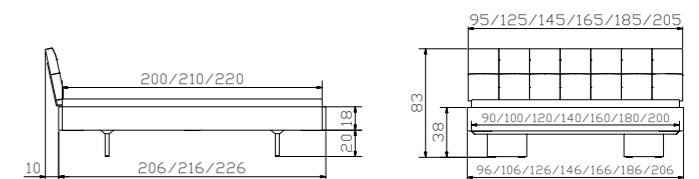

Dimension cm
Study* anthracit	Schreibtisch	bureau	desk	160/80/75
Box anthracit	Bettkasten	coffre à literie	bedding box	120/89/18
Tercio	Nachttisch/Rollcontainer	table de nuit/caisson à roulettes	bedside table/rolling container	53/41/58
Rivera	Kommode	commode	chest of drawers	120/46/81
Carpi	Nachttisch höhenverstellbar 34–53 cm	table de nuit réglable en hauteur 34–53 cm	bedside table adjustable in height 34–53 cm	52/42/34-53
Tina* chrom	Lampen (2er Set) 12 V DC, 1 LED Energieeffizienzklasse A-A++	lampes (set de 2) 12 V DC, 1 LED classe d'efficacité énergétique A-A++	lamps (set of 2) 12 V DC, 1 LED energy efficiency class A-A++	

Alle Holzteile in Akazie Vintage brown | toutes les parties en bois en acacia Vintage brown | all wooden parts in acacia Vintage brown

*Lampen und Beimöbel siehe Register 2 | lampes et accessoires voir index 2 | lamps and accessories see index 2

				Dimension cm
Loft 18	Rahmen Breiten Längen	cadre largeurs longueurs	frame widths lengths	90, 100, 120, 140, 160, 180, 200 200, 210, 220
Vilo anthracit	Füße Breiten Höhen	pieds largeurs hauteurs	feet widths heights	90, 100, 120, 140, 160, 180, 200 10, 20
Ronna	Kopfteil, Ranch jeans 662 siehe Register 1	tête de lit, Ranch jeans 662 voir index 1	headboard, Ranch jeans 662 see index 1	90/100, 120, 140, 160, 180, 200