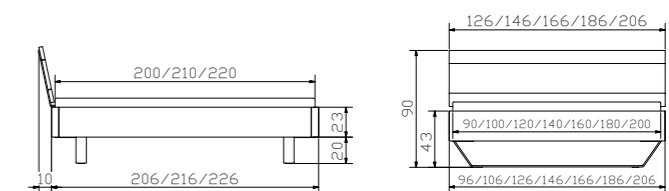

Dimension cm
Rivera	Kommode	commode	chest of drawers	120/46/81
Rivo anthracit	Griffe (3er Set)	poignées (set de 3)	handles (set of 3)	
Lona	Nachttisch	table de nuit	bedside table	53/39/38

				Dimension cm
Dallas 23	Rahmen Breiten Längen	cadre largeurs longueurs	frame widths lengths	90, 100, 120, 140, 160, 180, 200 200, 210, 220
Slid anthracit	Kufen Breiten Höhen	patins largeurs hauteurs	vats widths heights	140, 160, 180, 200 20, 25
Xara	Kopfteil	tête de lit	headboard	120, 140, 160, 180, 200

Alle Holzteile in Akazie Vintage brown | toutes les parties en bois en acacia Vintage brown | all wooden parts in acacia Vintage brown