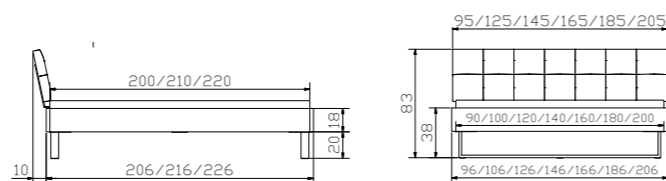

Dimension cm

Loft 18	Rahmen Breiten Längen	cadre largeurs longueurs	frame widths lengths	90, 100, 120, 140, 160, 180, 200 200, 210, 220
Indus iron	Kufen Breiten Höhen	patins largeurs hauteurs	vats widths heights	140, 160, 180, 200 20, 25
Ronna	Kopfteil, Casual olive 333 siehe Register 1	tête de lit, Casual olive 333 voir index 1	headboard, Casual olive 333 see index 1	90/200, 100, 120, 140, 160, 180, 200
Tina* chrom	Lampen (2er Set) 12 V DC, 1 LED Energieeffizienzklasse A-A++	lampes (set de 2) 12 V DC, 1 LED classe d'efficacité énergétique A-A++	lamps (set of 2) 12 V DC, 1 LED energy efficiency class A-A++	
Cali	Nachttisch	table de nuit	bedside table	53/41/38

Alle Holzteile in Akazie Vintage brown | toutes les parties en bois en acacia Vintage brown | all wooden parts in acacia Vintage brown

*Lampen siehe Register 2 | lampes voir index 2 | lamps see index 2