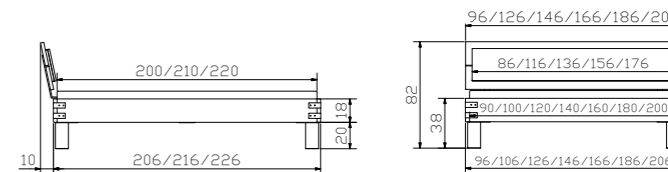

Dimension cm

Rio	Nachttisch	table de nuit	bedside table	60/41/36
Box	Bettkasten	coffre à literie	bedding box	120/89/18
Study* white	Schreibtisch	bureau	desk	160/80/75
Tercio	Nachttisch/Rollcontainer	table de nuit/caisson à roulettes	bedside table/rolling container	53/41/58
Rivera	Kommode	commode	chest of drawers	120/46/81
Snake* alu	Lampen (2er Set) 12V DC, 6 LED 3 Beleuchtungsarten Energieeffizienzklasse A-A++	lampes (set de 2) 12V DC, 6 LED 3 différent illuminations classe d'efficacité énergétique A-A++	lamps (set of 2) 12V DC, 6 LED 3 different illuminations energy efficiency class A-A++	

Dimension cm

Loft 18	Rahmen Breiten Längen Winkel (8er-Set)	cadre largeurs longueurs équerres (set de 8)	frame widths lengths brackets (set of 8)	90, 100, 120, 140, 160, 180, 200 200, 210, 220
Ivivo	Füße Höhen	pieds hauteurs	feet heights	10, 20, 25
Arcada Arona	Kopfteil Kissen Campos blanc 372	tête de lit coussin Campos blanc 372	headboard cushion Campos blanc 372	90/100, 120, 140, 160, 180, 200 90/100, 120, 140, 160, 180/200

Alle Holzteile in Akazie Vintage grey oder weiss | toutes les parties en bois en acacia Vintage grey ou blanc | all wooden parts in acacia Vintage grey or white

*Lampen und Beimöbel siehe Register 2 | lampes et accessoires voir index 2 | lamps and accessories see index 2