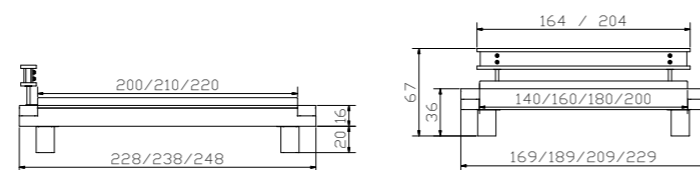

Dimension cm
Bloc 16	Rahmen Breiten Längen	cadre largeurs longueurs	frame widths lengths	140, 160, 180, 200 200, 210, 220
Festo	Füße Höhen	pieds hauteurs	feet heights	20, 25
Lucca	Kopfteil	tête de lit	headboard	140/160, 180/200
Cali	Nachttisch	table de nuit	bedside table	53/41/38

				Dimension cm
Dorma	Kopfteil, Kitana nougat 601	tête de lit, Kitana nougat 601	headboard, Kitana nougat 601	140, 160, 180, 200
Inca Nakio	Kopfteil Kissen (2er Set) Kitana nougat 601	tête de lit coussins (set de 2) Kitana nougat 601	headboard cushions (set of 2) Kitana nougat 601	140/160, 180/200 55/19/14

Alle Holzteile in Akazie Vintage white | toutes les parties en bois en acacia Vintage white | all wooden parts in acacia Vintage white