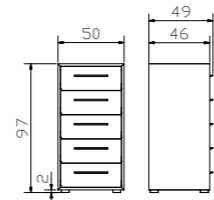

Modo + Jone

Tola FSC