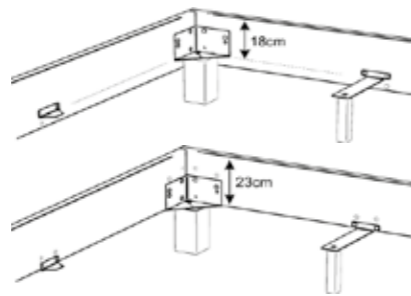

## Bloc 16

**Breiten** | largeurs | widths:  
140, 160, 180, 200 cm

**Längen** | longueurs | lengths:  
200, 210, 220 cm

**Einlegetiefe** | hauteur encastrable | insertion depth:  
16 cm

## Loft 18\*

**Breiten** | largeurs | widths:  
90, 100, 120, 140, 160, 180, 200 cm

**Längen** | longueurs | lengths:  
200, 210, 220 cm

**Einlegetiefe** | hauteur encastrable | insertion depth:  
18 cm

## Dallas 23

**Breiten** | largeurs | widths:  
90, 100, 120, 140, 160, 180, 200 cm

**Längen** | longueurs | lengths:  
200, 210, 220 cm

**Einlegetiefe** | hauteur encastrable | insertion depth:  
18\*\*, 23 cm

### \*\* Dallas 23

Bei der Einlegetiefe 18 cm sind die Füße/Sockel um 5 cm versenkt und um diese Höhe weniger sichtbar.

Avec la hauteur de cadre 18 cm les pieds/sole sont encastrés de 5 cm sous le cadre et donc moins visibles.  
With the insertion depth 18 cm the feet/socket are sunken in by 5 cm and this height less visible.