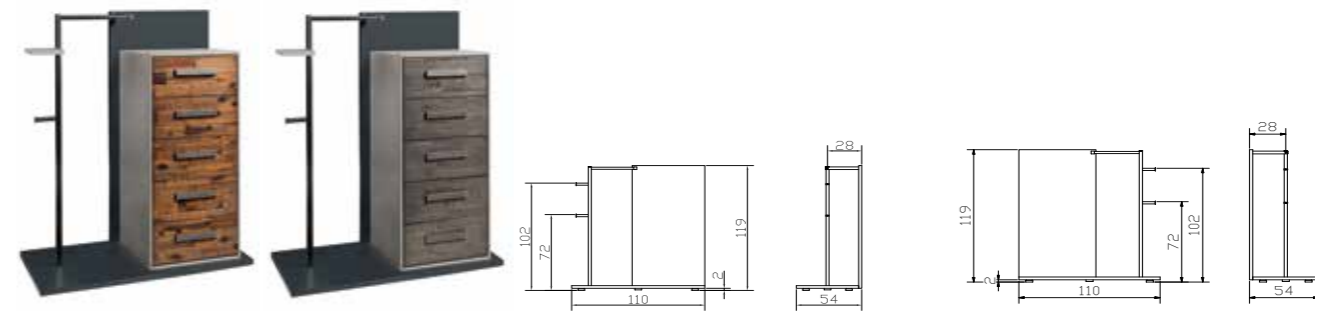

**Atrio alu, anthracit + Tola**

**Metallstange/Rückplatte links und rechts montierbar** | barre métallique/plaque arrière peut être montée à gauche et à droite | metal bar/back plate can be assembled left and right