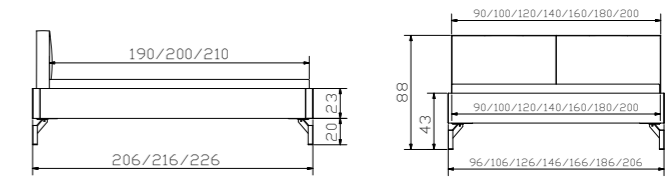

Dimension cm

Banco	Bank	banquette	bench	140/37/35
Vano	Kissen, Vintage marone 521	coussin, Vintage marone 521	cushion, Vintage marone 521	136/34/3
Tola	Kommode	commode	chest of drawers	50/49/97
Duqa anthracit	Nachttisch	table de nuit	bedside table	48/38/40

Dimension cm

Dallas 23	Rahmen Breiten Längen	cadre largeurs longueurs	frame widths lengths	90, 100, 120, 140, 160, 180, 200 200 (210), 210 (220)
Tondo anthracit	Füße Höhe	pieds hauteur	feet height	20
Cena	Kopfteil, Vintage marone 521 hat Einfluss auf Bettlänge siehe Register 1 Seite 4	tête de lit, Vintage marone 521 a un impact sur la longueur du lit voir index 1 page 4	headboard, Vintage marone 521 affects the length of bed see index 1 page 4	90, 100, 120, 140, 160, 180, 200 90 – 120 = 1 Kissen/coussin/ cushion

Alle Holzteile in Akazie Vintage brown | toutes les parties en bois en acacia Vintage brown | all wooden parts in acacia Vintage brown
Korpus Tola MDF betonfarbig lackiert | corps Tola en mdf teinté béton | corpus Tola in mdf concrete coloured, lacquered
Auflageplatte Duqa Echtbeton | plaque d'appui Duqa béton véritable | support plate Duqa real concrete