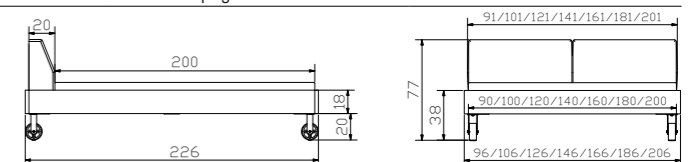

Alle Holzteile in Akazie Vintage grey | toutes les parties en bois en acacia Vintage grey | all wooden parts in acacia Vintage grey

*Beimöbel siehe Register 2 | accessoires voir index 2 | accessories see index 2