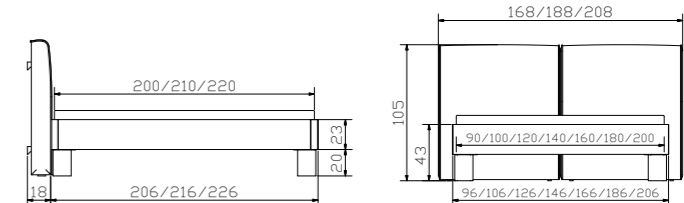

Alle Holzteile in Akazie Vintage grey | toutes les parties en bois en acacia Vintage grey | all wooden parts in acacia Vintage grey