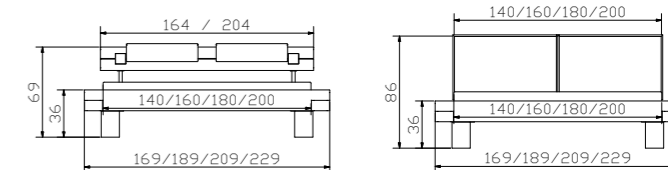

Dimension cm
Bloc 16	Rahmen Breiten Längen	cadre largeurs longueurs	frame widths lengths	140, 160, 180, 200 200, 210, 220
Festo	Füße Höhen	pieds hauteurs	feet heights	20, 25
Lucca	Kopfteil	tête de lit	headboard	140/160, 180/200
Cali	Nachttisch	table de nuit	bedside table	53/41/38

				Dimension cm
Dorma	Kopfteil, Kitana nougat 601	tête de lit, Kitana nougat 601	headboard, Kitana nougat 601	140, 160, 180, 200
Inca Nakio	Kopfteil Kissen (2er Set) Kitana nougat 601	tête de lit coussins (set de 2) Kitana nougat 601	headboard cushions (set of 2) Kitana nougat 601	140/160, 180/200 55/19/14

Alle Holzteile in Akazie Vintage white | toutes les parties en bois en acacia Vintage white | all wooden parts in acacia Vintage white