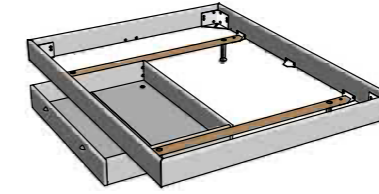

Crosstraver-Twin
Quertraversen
Traverses transversales
Cross bars

We recommend a **Crosstraver** (central cross bar) for use with budgetpriced slats or high weight loads or **Crosstraver-Twin** (cross bars) with Box/Conti. For beds wider than 160 cm with 2 slats or motor-frames, a **Midtraver** (central bar). Midtraver and Crosstraver-Twin are not suitable with feet Vilo. Application of bedding box Box only sideways see page 5.27.