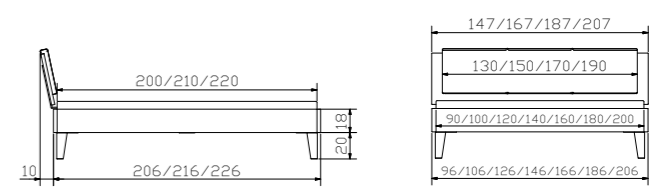

Dimension cm
Rivera	Kommode	commode	chest of drawers	120/46/81
Butch	Nachttisch	table de nuit	bedside table	45/45/38

				Dimension cm
Loft 18	Rahmen	cadre	frame	
	Breiten	largeurs	widths	90, 100, 120, 140, 160, 180, 200
	Längen	longueurs	lengths	200, 210, 220
Case used	Winkel (8er-Set)	équerres (set de 8)	brackets (set of 8)	
Gola	Füße	pieds	feet	
	Höhe	hauteur	height	20
Varus	Kopfteil	tête de lit	headboard	140, 160, 180, 200
Ravo	Kissen, Casual carbon 334	coussin, Casual carbon 334	cushion, Casual carbon 334	140, 160, 180, 200

Alle Holzteile in Akazie Vintage brown | toutes les parties en bois en acacia Vintage brown | all wooden parts in acacia Vintage brown