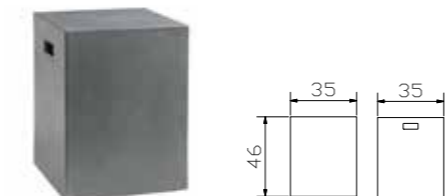

Duqa white

Duqa anthracit

Pira FSC

Tree

Dado

**Duqa, Pira = Auflageplatte Echtbeton** | plaque d'appui béton véritable | support plate real concrete  
**Tree, Dado = Echtbeton, Farb- und Strukturunterschiede sind naturbedingte Eigenschaften** | béton véritable, les différences de couleurs et structures sont des particularités naturelles. | real concrete, differences in colour and structures are natural characteristics.