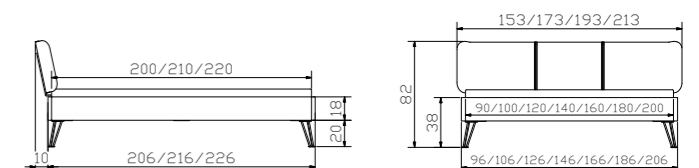

Dimension cm
Topa bronze	Bank inkl. Kissen Prisma jade 672	banquette, coussin incl. Prisma jade 672	bench, cushion incl. Prisma jade 672	144/44/38
Scola Case used	Sekretär Winkel (4er-Set)	secrétaire équerres (set de 4)	bureau brackets (set of 8)	120/70/72-88
Tree	Nachttisch/Hocker	table de nuit/tabouret	bedside table/stool	Ø 42/44
Modo Asico bronze Rivo bronze	Nachttisch Füße Griffe (2er Set)	table de nuit pieds poignées (set de 2)	bedside table feet handles (set of 2)	50/49/53
Smart* black	Lampen (2er Set) 12V DC, 30 LED warm Energieeffizienzklasse A-A++	Lampes (set de 2) 12V DC, 30 LED warm classe d'efficacité énergétique A-A++	Lamps (set of 2) 12V DC, 30 LED warm energy efficiency class A-A++	

				Dimension cm
Loft 18	Rahmen Breiten Längen	cadre largeurs longueurs)	frame widths lengths	90, 100, 120, 140, 160, 180, 200 200, 210, 220
Fasio bronze	Füße Höhe	pieds hauteur	feet height	10, 20
Boga	Kopfteil, Prisma jade 672 siehe Register 1	tête de lit, Prisma jade 672 voir index 1	headboard, Prisma jade 672 see index 1	140, 160, 180, 200

Alle Holzteile in Akazie Vintage grey | toutes les parties en bois en acacia Vintage grey | all wooden parts in acacia Vintage grey

Tree in Echtbeton | Tree in béton véritable | Tree in real concrete

*Lampen siehe Register 2 | lampes voir index 2 | lamps see index 2