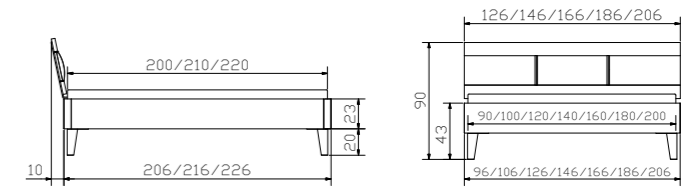

Dimension cm
Study	Schreibtisch	bureau	desk	160/80/75
Tercio	Nachttisch/Rollcontainer	table de nuit/caisson à roulettes	bedside table/rolling container	53/41/58
Cali	Nachttisch	table de nuit	bedside table	53/41/38

				Dimension cm
Dallas 23	Rahmen Breiten Längen	cadre largeurs longueurs	frame widths lengths	90, 100, 120, 140, 160, 180, 200 200, 210, 220
Gola	Füße Höhen	pieds hauteurs	feet heights	20, 25
Coria	Kopfteil, Kitana grigio 602	tête de lit, Kitana grigio 602	headboard, Kitana grigio 602	120, 140, 160, 180, 200

Alle Holzteile in Akazie Vintage white oder weiss | toutes les parties en bois en acacia Vintage white ou blanc | all wooden parts in acacia Vintage white or white