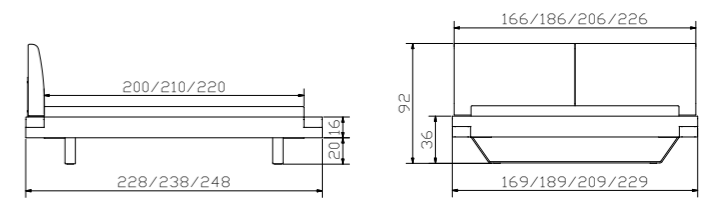

Dimension cm
Bloc 16	Rahmen Breiten Längen	cadre largeurs longueurs	frame widths lengths	140, 160, 180, 200 200, 210, 220
Slid anthracit	Kufen Breiten Höhe	patins largeurs hauteur	vats widths height	140, 160, 180, 200 20, 25
Opera	Kopfteil, Prisma silver 674	tête de lit, Prisma silver 674	headboard, Prisma silver 674	140, 160, 180, 200