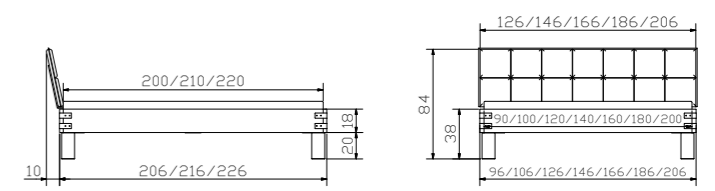

Dimension cm
Malta	Kopfteil Alpina smoke 394 Alpina lightgrey 390 siehe Register 1	tête de lit Alpina smoke 394 Alpina lightgrey 390 voir index 1	headboard Alpina smoke 394 Alpina lightgrey 390 see index 1	120, 140, 160, 180, 200
Rivera	Kommode	commode	chest of drawers	120/46/81
Study	Schreibtisch, weiss	bureau, blanc	desk, white	160/80/75

				Dimension cm
Loft 18	Rahmen Breiten Längen Winkel (8er-Set)	cadre largeurs longueurs équerres (set de 8)	frame widths lengths brackets (set of 8)	90, 100, 120, 140, 160, 180, 200 200, 210, 220
Case 8 used				
Ivivo	Füsse Höhen	pieds hauteurs	feet heights	10, 20, 25
Malta	Kopfteil, Linen offwhite 340 siehe Register 1	tête de lit, Linen offwhite 340 voir index 1	headboard, Linen offwhite 340 see index 1	120, 140, 160, 180, 200
Tercio	Nachttisch/Rollcontainer Akazie Vintage white	table de nuit/caisson à roulettes Acacia Vintage white	bedside table/rolling container Acacia Vintage white	53/41/58
Box	Bettkasten, weiss	coffre à literie, blanc	bedding box, white	120/89/18
Lona Case used	Nachttisch Winkel (4er-Set)	table de nuit équerres (set de 4)	bedside table brackets (set of 4)	53/39/38

Alle Holzteile in Akazie Vintage brown oder white | toutes les parties en bois en acacia Vintage brown ou white | all wooden parts in acacia Vintage brown or white