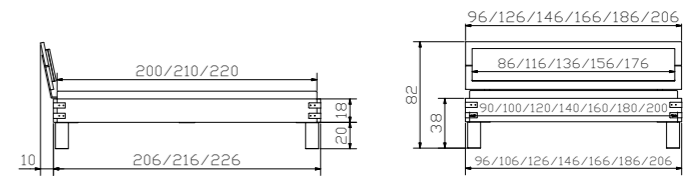

Dimension cm
Loft 18	Rahmen Breiten Längen	cadre largeurs longueurs	frame widths lengths	90, 100, 120, 140, 160, 180, 200 200, 210, 220
Case 8 used	Winkel (8er-Set)	équerres (set de 8)	brackets (set of 8)	
Ivio	Füße Höhen	pieds hauteurs	feet heights	10, 20, 25
Arcada Arona	Kopfteil Kissen Alpine red 392	tête de lit coussin Alpine red 392	headboard cushion Alpine red 392	90/100, 120, 140, 160, 180, 200 90/100, 120, 140, 160, 180/200

				Dimension cm
Study* anthracit	Schreibtisch	bureau	desk	160/80/75
Tercio	Nachttisch/Rollcontainer	table de nuit/caisson à roulettes	bedside table/rolling container	53/41/58
Rivera	Kommode	commode	chest of drawers	120/46/81
Rio	Nachttisch	table de nuit	bedside table	60/41/36

Alle Holzteile in Akazie Vintage grey | toutes les parties en bois en acacia Vintage grey | all wooden parts in acacia Vintage grey
*Beimöbel siehe Register 2 | accessoires voir index 2 | accessories see index 2