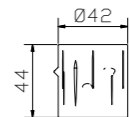

Nachttische, Kommoden | tables de nuit, commodes | bedside tables, chests of drawers

Modo FSC

Modo + Jone

Tola FSC

Tola + Jone

Chest FSC

Chest + Jone

Moda, Tola, Chest
standardmässig mit Griffen Rivo, optional Covo. Korpus = MDF betonfarbig lackiert, Innenschubladen = Akazie massiv, grau lackiert; Fronten in allen aufgeführten Holz Ausführungen erhältlich | standard avec poignées Rivo, en option poignées Covo. Corps = mdf teinté béton, laqué; tiroirs intérieur = acacia massif, gris laqué, façades dans tous les exécutions en bois mentionnés disponible | with handles Rivo standard, optional Covo handles. Corpus = mdf concrete coloured, lacquered; inside drawers = solid acacia, grey lacquered, fronts in all listed wooden executions available

Duqa white

Duqa anthracit

Pira FSC

Tree

Dado

Duqa, Pira = Auflageplatte Echtbeton | plaque d'appui béton véritable | support plate real concrete
Tree, Dado = Echtbeton, Farb- und Strukturunterschiede sind naturbedingte Eigenschaften | béton véritable, les différences de couleurs et structures sont des particularités naturelles. | real concrete, differences in colour and structures are natural characteristics.

Zubehör | accessoires | accessories

Ausführungen | exécutions | executions

Holz | bois | wood

62 Akazie Vintage brown, lackiert
Acacia Vintage brown, laqué
Acacia Vintage brown, lacquered

64 Akazie Vintage grey, lackiert
Acacia Vintage grey, laqué
Acacia Vintage grey, lacquered

Beton | béton | concrete

20 Beton grey
béton grey
concrete grey

21 Beton white
béton white
concrete white

Atrio alu, anthracit + Tola

Metallstange/Rückplatte links und rechts montierbar | barre métallique/plaque arrière peut être montée à gauche et à droite | metal bar/back plate can be assembled left and right