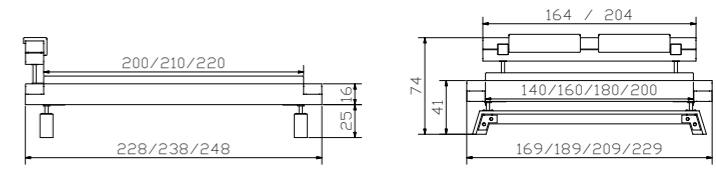

Alle Holzteile in Akazie Vintage grey | toutes les parties en bois en acacia Vintage grey | all wooden parts in acacia Vintage grey

				Dimension cm
Bloc 16	Rahmen Breiten Längen	cadre largeurs longueurs	frame widths lengths	140, 160, 180, 200 200, 210, 220
Stabil	Kufen Breiten Höhe	patins largeurs hauteur	vats widths height	140, 160, 180, 200 25
Inca Nakio	Kopfteil Kissen (2er Set) Casual carbon 334	tête de lit coussins (set de 2) Casual carbon 334	headboard cushions (set of 2) Casual carbon 334	140/160, 180/200 55/19/14