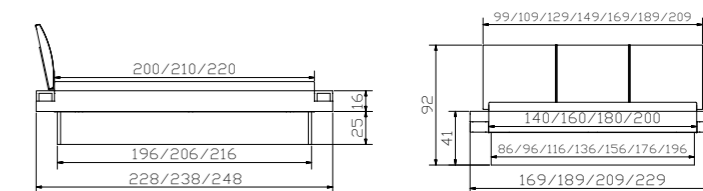

Dimension cm
Rivera	Kommode	commode	chest of drawers	120/46/81
Butch	Nachttisch	table de nuit	bedside table	45/45/38

				Dimension cm
Bloc 16	Rahmen Breiten Längen	cadre largeurs longueurs	frame widths lengths	140, 160, 180, 200 200, 210, 220
Practico-Box	Anthrazit Breiten Höhe	anthracite largeurs hauteur	anthracite widths height	140, 160, 180, 200 25
Ripo	Kopfteil, Casual sahara 330 siehe Register 1	tête de lit, Casual sahara 330 voir index 1	headboard, Casual sahara 330 see index 1	90, 100, 120, 140, 160, 180, 200

Alle Holzteile in Akazie Vintage grey | toutes les parties en bois en acacia Vintage grey | all wooden parts in acacia Vintage grey