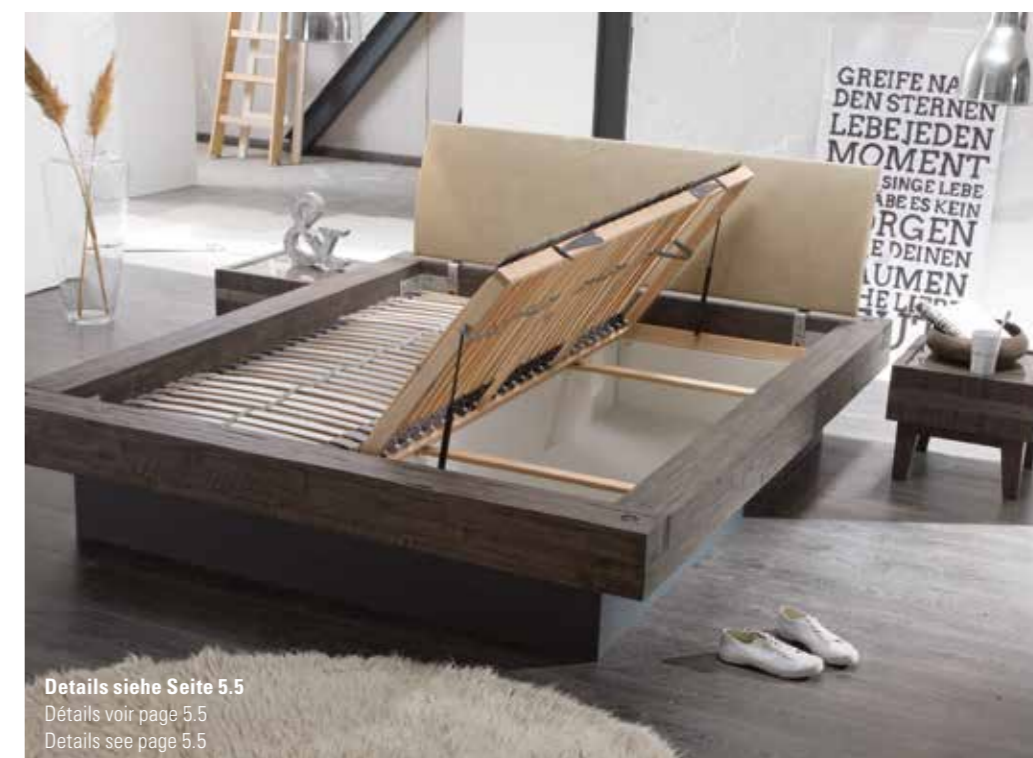

**40 Bronze**

**41 Copper**

**42 Alu**

**43 Inox**

**45 Iron**

Details siehe Seite 5.5  
 Détails voir page 5.5  
 Details see page 5.5

				Dimension cm
<b>Rivera</b>	Kommode	commode	chest of drawers	120/46/81
<b>Butch</b>	Nachttisch	table de nuit	bedside table	45/45/38