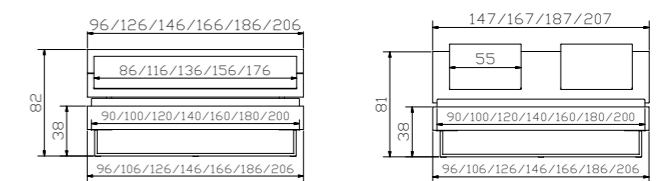

Dimension cm

Arcada Arona	Kopfteil Kissen, Alpina lightgrey 390	tête de lit coussin, Alpina lightgrey 390	headboard cushion, Alpina lightgrey 390	90/100, 120, 140, 160, 180, 200
Smart* black	Lampen (2er Set), schwarz 12V DC, 30 LED warm Dreistufenschaltung Energieeffizienzklasse A-A++	lampes (set de 2), noir 12V DC, 30 LED warm interrupteur à 3 crans classe d'efficacité énergétique A-A++	lamps (set of 2), black 12V DC, 30 LED warm three step circuit energy efficiency class A-A++	
Varus Varo	Kopfteil Kissen 2er Set, Kitana beige 600	tête de lit set de 2 coussins, Kitana beige 600	headboard set of 2 cushions, Kitana beige 600	140, 160, 180, 200 55/10/35
Boa* chrom	Lampen (2er Set) 12V DC, 12 LED warm Energieeffizienzklasse A++	lampes (set de 2) 12V DC, 12 LED warm classe d'efficacité énergétique A++	lamps (set of 2) 12V DC, 12 LED warm energy efficiency class A++