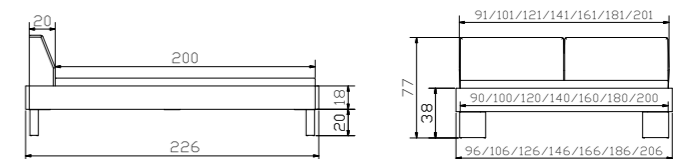

Alle Holzteile in Akazie Vintage white | toutes les parties en bois en acacia Vintage white | all wooden parts in acacia Vintage white