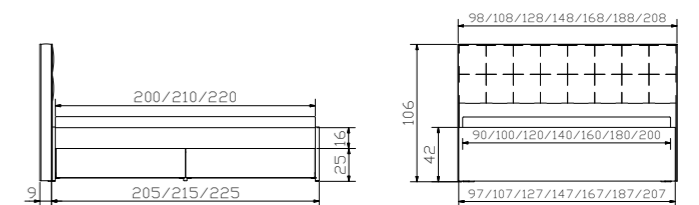

Dimension cm

Elito	Bett, inklusive Kopfteil gepolstert und 2 Bettkästen Breiten Längen	lit, tête de lit rembourrée et 2 tiroirs à literie inclus largeurs longueurs	bed, headboard upholstered and 2 bed drawers included widths lengths	90, 100, 120, 140, 160, 180, 200 200, 210, 220
Ozipa	Option (2er Set): Bettkästen siehe Seite 12.20	Option (set de 2): tiroirs à literie voir page 12.20	Option (set of 2): bed drawers see page 12.20	
Azio	Blenden siehe Seite 12.20	panneaux voir page 12.20	panels see page 12.20	

Tip-On Öffnung mit Vollauszug bei Bettkästen optional erhältlich siehe Preisliste
ouverture Tip-On avec sortie totale des tiroirs disponible en option voir liste de prix
opening Tip-On with full extension of bed drawers optional available see price-list

Kopfteil in Casual carbon 334 | tête de lit en Casual carbon 334 | headboard in Casual carbon 334

Stoffauswahl/Farben möglich in Campos, Casual und Kitana siehe Katalog Register 1, Seiten 6-7 | choix de tissus/couleurs possible en Campos, Casual et Kitana voir catalogue partie 1, pages 6-7 | choice of tissues/colours possible in Campos, Casual and Kitana see catalogue index 1, pages 6-7.