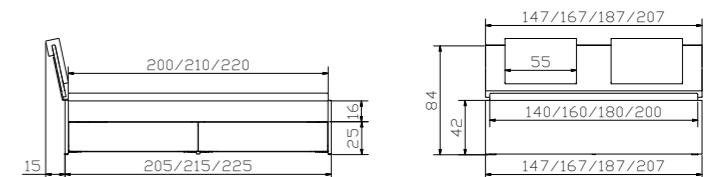

Dimension cm

Spazio	Bett, inklusive 2 Bettkästen Breiten Längen	lit, 2 tiroirs à literie inclus largeurs longueurs	bed, 2 bed drawers included widths lengths	90, 100, 120, 140, 160, 180, 200 200, 210, 220
Ozipa	Option (2er Set): Bettkästen	Option (set de 2): tiroirs à literie	Option (set of 2): bed drawers	
Ipa	Deckel (kopfseitig nicht mit Caja Nachttisch anwendbar)	couvercles (inadapté pour table de nuit Caja côté tête)	covers (inapplicable with Caja bedside table at head position)	
Azio	Blenden siehe Seite 12.13	panneaux voir page 12.13	panels see page 12.13	
Varus	Kopfteil	tête de lit	headboard	140, 160, 180, 200
Varo	Kissen (2er Set) Alpina anthrazit 391	coussins (set de 2) Alpina anthrazit 391	cushions (set of 2) Alpina anthrazit 391	55/10/35

Alle Holzteile in Kernbuche natur geölt | toutes les parties en bois en hêtre coeur rouge naturel, huilé | all wooden parts in Heart beech natural oiled
Weitere Kopfteile siehe Register 1+6, Lampen und Beimöbel siehe Register 2 | autres têtes de lit voir registre 1+6, lampes et accessoires voir registre 2 | further headboards see index 1+6, lamps and accessories see index 2