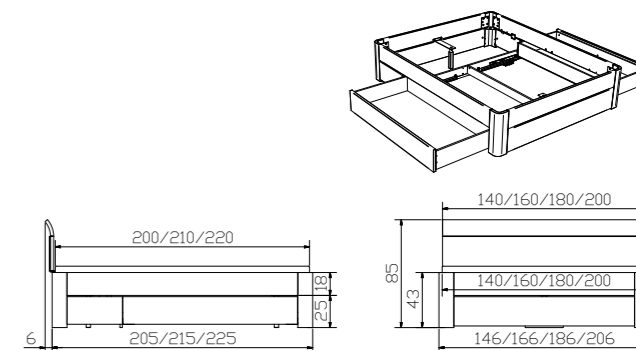

Dimension cm
Bellissimo	Bett, inklusive 2 Bettkästen Breiten Längen	lit, 2 tiroirs à literie inclus largeurs longueurs	bed, 2 bed drawers included widths lengths	140, 160, 180, 200 200, 210, 220
	Stauraum: 2 × 134 × 61 × 16 cm	compartiment de rangement: 2 × 134 × 61 × 16 cm	storage space: 2 × 134 × 61 × 16 cm	
Vola	Kopfteil	tête de lit	headboard	140, 160, 180, 200
Caja	Nachttisch	table de nuit	bedside table	48/41/16

Bett Bellissimo, Kopfteil Vola und Nachttisch Caja in Buche massiv weiss deckend, lackiert, alle anderen Holzteile in weiss | lit Bellissimo, tête de lit Vola et table de nuit Caja en hêtre massif blanc couvrant, laqué, toutes les autres parties en bois blanc | bed Bellissimo, headboard Vola and bedside table Caja in solid beech white covered, lacquered, all other wooden parts in white

Weitere Kopfteile siehe Register 1+7, Lampen und Beimöbel siehe Register 2 | autres têtes de lit voir registre 1+7, lampes et accessoires voir registre 2 | further headboards see index 1+7, lamps and accessories see index 2