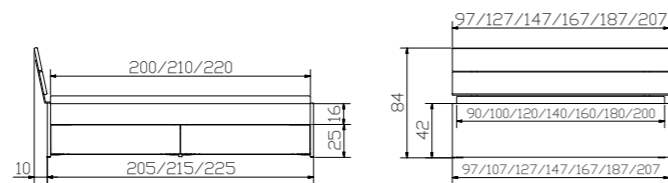

Ozipa	Option (2er Set): Bettkästen	Option (set de 2): tiroirs à literie	Option (set de 2): bed drawers
Ipa	Deckel (kopfseitig nicht mit Caja Nachttisch anwendbar)	couvercles (inadapté pour table de nuit Caja côté tête)	covers (inapplicable with Caja bedside table at head position)
Azio	Blenden	panneaux	panels
	Bettkästen mit gedämpftem Selbsteinzug Blumotion von BLUM. Bettkästen: bei Länge 200 cm siehe Skizze ① bei Länge 210/220 cm siehe Skizze ②	tiroirs avec système d'amortissement Blumotion de BLUM. Tiroir à literie: pour longueur 200 cm voir esquisse ① pour longueur 210/220 cm voir esquisse ②	drawers with soft closing runner Blumotion of BLUM. Bed drawer: for length 200 cm see drawing ① for lengths 210/220 cm see drawing ②