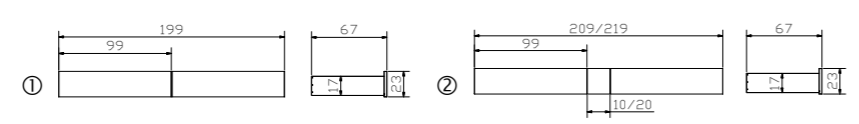

Option (2er Set): Bettkästen	Option (set de 2): tiroirs à literie	Option (set of 2): bed drawers
Ozipa	Deckel (kopfseitig nicht mit Caja + Mido Nachttisch anwendbar)	couvercles (inadapté pour table de nuit Caja + Mido côté tête)	covers (inapplicable with Caja + Mido bedside table at head position)
Ipa	Blenden siehe Seite 12.13	panneaux voir page 12.13	panels see page 12.13
Azio	Bettkästen mit gedämpftem Selbstzug Blumotion von BLUM. Bettkästen: bei Länge 200 cm siehe Skizze ① bei Länge 210/220 cm siehe Skizze ②	tiroirs avec système d'amortissement Blumotion de BLUM. tiroir à literie: pour longueur 200 cm voir esquisse ① pour longueur 210/220 cm voir esquisse ②	drawers with soft closing runner Blumotion of BLUM. bed drawer: for length 200 cm see drawing ① for lengths 210/220 cm see drawing ②

Tip-On Öffnung mit Vollauszug bei Bettkästen optional erhältlich siehe Preisliste
ouverture Tip-On avec sortie totale des tiroirs disponible en option voir liste de prix
opening Tip-On with full extension of bed drawers optional available see price-list

				Dimension cm
Spazio	Bett, inklusive 2 Bettkästen Breiten Längen	lit, 2 tiroirs à literie inclus largeurs longueurs	bed, 2 bed drawers included widths lengths	90, 100, 120, 140, 160, 180, 200 200, 210, 220
Mido	Nachttisch	table de nuit	bedside table	40/35
Duetto	Kopfteil	tête de lit	headboard	90/100, 120, 140, 160, 180, 200
Arona	Kissen, Campos blanc 372	coussins, Campos blanc 372	cushions, Campos blanc 372	90/100, 120, 140, 160, 180/200