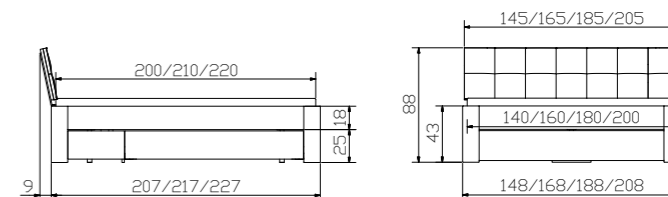

Dimension cm

Cassone	Bett, inklusive 2 Bettkästen Bettkasten mit gedämpftem Selbstzug Blumotion von BLUM. Breiten Längen	lit, 2 tiroirs à literie inclus tiroirs avec système d'amortissement Blumotion de BLUM. largeurs longueurs	bed, 2 bed drawers included drawers with soft closing runner Blumotion of BLUM. widths lengths	140, 160, 180, 200 200, 210, 220
	Stauraum: 2 × 134 × 61 × 16 cm	compartiment de rangement: 2 × 134 × 61 × 16 cm	storage space: 2 × 134 × 61 × 16 cm	
Ronna	Kopfteil, Casual carbon 334	tête de lit, Casual carbon 334	headboard, Casual carbon 334	140, 160, 180, 200
Cessa	Kommode	commode	chest of drawers	120/48/80
Claudio anthracit	Herrendiener	valet	dressboy	45/28/107
Calmo	Bank	banquette	bench	140/37/38
Cerina	Nachttisch	table de nuit	bedside table	48/43/57

Alle Holzteile in Wildeiche natur, gebürstet, geölt | toutes les parties en chêne naturel, brossé, huilé | all wooden parts in wildoak natural, brushed, oiled
Weitere Kopfteile siehe Register 1+10, weitere Lampen und Beimöbel siehe Register 2 | autres têtes de lit voir registre 1+10, autres lampes et accessoires voir registre 2 | further headboards see index 1+10, further lamps and accessories see index 2