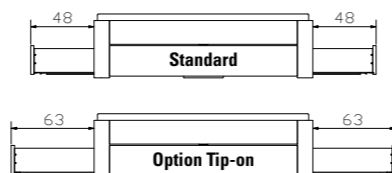

Weitere Kopfteile siehe Register 1+7, Lampen und Beimöbel siehe Register 2 | autres têtes de lit voir registre 1+7, lampes et accessoires voir registre 2 | further headboards see index 1+7, lamps and accessories see index 2

Dimension cm

	Coset	Vecio	Aida	Caja
	Sekretär	Bank/Hocker	Kommode	Nachttisch
	secrétaire	banquette/tabouret	commode	table de nuit
	bureau	bench/stool	chest of drawers	bedside table
	120/60/86	110/27/45	103/40/77	48/41/16
	Information Bettkasten	Information tirohr à literie	information tiroir à literie	information bed drawer
	Standard: gedämpfter Selbsteinzug Blumotion von BLUM	standard: système d'amortissement Blumotion de BLUM	standard: système d'amortissement Blumotion de BLUM	standard: soft closing runner Blumotion of BLUM
	Option: Tip-on-Öffnung mit Vollauszug von BLUM	option: ouverture Tip-on avec extension complète de BLUM	option: ouverture Tip-on avec extension complète de BLUM	option: opening Tip-on with full extension of BLUM

Dimension cm

	Belluno	Naturo L	Arona
	Bett, inklusive 2 Bettkästen.	Kopfteil	Kissen, Casual carbon 334
	Breiten	lit, 2 tiroirs à literie inclus	tête de lit
	Längen	largeurs	coussin, Casual carbon 334
	Stauraum:	compartiment de rangement:	headboard
	2 x 134 x 61 x 16 cm	2 x 134 x 61 x 16 cm	cushion, Casual carbon 334
	storage space:	2 x 134 x 61 x 16 cm	140, 160, 180, 200
	140, 160, 180, 200	200, 210, 220	140, 160, 180/200