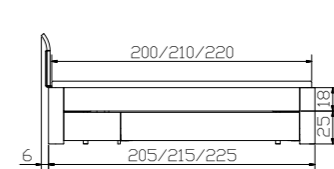

Alle Holzteile in Kernbuche natur geölt | toutes les parties en hêtre coeur rouge naturel, huilé | all wooden parts in Heart beech natural oiled
Weitere Kopfteile siehe Register 1+7, Lampen und Beimöbel siehe Register 2 | autres têtes de lit voir registre 1+7, lampes et accessoires voir registre 2 | further headboards see index 1+7, lamps and accessories see index 2