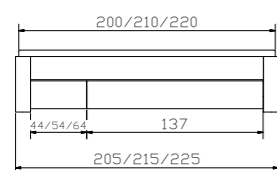

Dimension cm

Trigo	Nachttisch	table de nuit	bedside table	48/43/57
	Information Bettkasten Standard: gedämpfter Selbsteinzug Blumotion von BLUM Option: Tip-on-Öffnung mit Vollauszug von BLUM	information tiroir à literie standard: système d'amortissement Blumotion de BLUM option: ouverture Tip-on avec extension complète de BLUM	information bed drawer standard: soft closing runner Blumotion of BLUM option: opening Tip-on with full extension of BLUM	

Dimension cm

Bellissimo	Bett, inklusive 2 Bettkästen Bettkasten mit gedämpftem Selbsteinzug Blumotion von BLUM. Breiten Längen	lit, 2 tiroirs à literie inclus tiroirs avec système d'amortissement Blumotion de BLUM. largeurs longueurs	bed, 2 bed drawers included drawers with soft closing runner Blumotion of BLUM. widths lengths	140, 160, 180, 200 200, 210, 220
	Stauraum: 2 × 134 × 61 × 16 cm	compartiment de rangement: 2 × 134 × 61 × 16 cm	storage space: 2 × 134 × 61 × 16 cm	
Vola	Kopfteil	tête de lit	headboard	140, 160, 180, 200