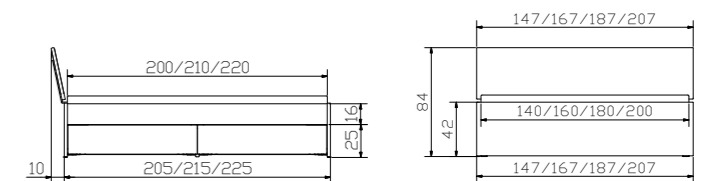

Tip-On Öffnung mit Vollauszug bei Bettkästen optional erhältlich siehe Preisliste
ouverture Tip-On avec sortie totale des tiroirs disponible en option voir liste de prix
opening Tip-On with full extension of bed drawers optional available see price-list

				Dimension cm
Spazio	Bett, inklusive 2 Bettkästen	lit, 2 tiroirs à literie inclus	bed, 2 bed drawers included	90, 100, 120, 140, 160, 180, 200
	Breiten	largeurs	widths	200, 210, 220
	Längen	longueurs	lengths	
Ozipo	Option (2er Set): Bettkästen	Option (set de 2): tiroirs à literie	Option (set of 2): bed drawers	
Azio	Blenden	panneaux	panels	
	siehe Seite 12.16	voir page 12.16	see page 12.16	
Varus	Kopfteil	tête de lit	headboard	140, 160, 180, 200

Bett Spazio, Kopfteil Varus und Nachttisch Caja in Buche massiv weiss deckend, lackiert, alle anderen Holzteile in MDF weiss | lit Spazio, tête de lit Varus et table de nuit Caja en hêtre massif teinté blanc couvrant, laqué, toutes les autres parties en mdf blanc | bed Spazio, headboard Varus and bedside table Caja in solid beech white covering, lacquered, all other wooden parts in mdf white
Weitere Kopfteile siehe Register 1+7, Lampen und Beimöbel siehe Register 2 | autres têtes de lit voir registre 1+7, lampes et accessoires voir registre 2 | further headboards see index 1+7, lamps and accessories see index 2