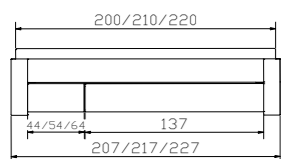

Alle Holzteile in Wildeiche natur, gebürstet, geölt | toutes les parties en chêne naturel, brossé, huilé | all wooden parts in wildoak natural, brushed, oiled
Weitere Kopfteile siehe Register 1+10, Lampen und Beimöbel siehe Register 2 | autres têtes de lit voir registre 1+10, lampes et accessoires voir registre 2 | further headboards see index 1+10, lamps and accessories see index 2