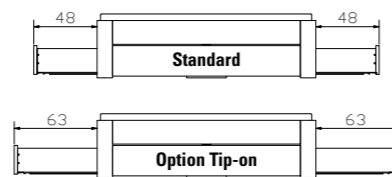

Dimension cm

Trigo	Nachttisch	table de nuit	bedside table	48/43/57
	Information Bettkasten Standard: gedämpfter Selbsteinzug Blumotion von BLUM Option: Tip-on-Öffnung mit Vollauszug von BLUM	information tiroir à literie standard: système d'amortissement Blumotion de BLUM option: ouverture Tip-on avec extension complète de BLUM	information bed drawer standard: soft closing runner Blumotion of BLUM option: opening Tip-on with full extension of BLUM	

Dimension cm

Bellissimo	Bett, inklusive 2 Bettkästen Bettkasten mit gedämpftem Selbsteinzug Blumotion von BLUM. Breiten Längen	lit, 2 tiroirs à literie inclus tiroirs avec système d'amortissement Blumotion de BLUM. largeurs longueurs	bed, 2 bed drawers included drawers with soft closing runner Blumotion of BLUM. widths lengths	140, 160, 180, 200 200, 210, 220
	Stauraum: 2 × 134 × 61 × 16 cm	compartiment de rangement: 2 × 134 × 61 × 16 cm	storage space: 2 × 134 × 61 × 16 cm	
Vola	Kopfteil	tête de lit	headboard	140, 160, 180, 200

				Dimension cm
Saceto	Stoff, Polyester grau	tissu, polyester gris	tissue, polyester grey	136/64/1
Covero - 2	2er Set, Deckel weiss	set à 2, couvercle blanc	set of 2, cover white	137/64/1
	Information Bettkasten Standard: gedämpfter Selbsteinzug Blumotion von BLUM Option: Tip-on-Öffnung mit Vollauszug von BLUM	information tiroir à literie standard: système d'amortissement Blumotion de BLUM option: ouverture Tip-on avec extension complète de BLUM	information bed drawer standard: soft closing runner Blumotion of BLUM option: opening Tip-on with full extension of BLUM	