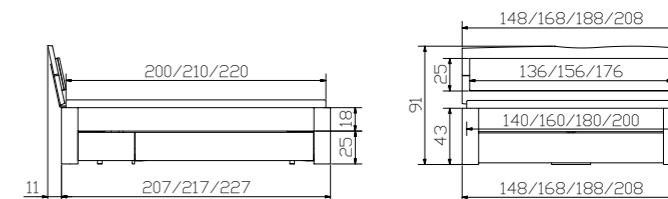

Weitere Kopfteile siehe Register 1+7, Lampen und Beimöbel siehe Register 2 | autres têtes de lit voir registre 1+7, lampes et accessoires voir registre 2 | further headboards see index 1+7, lamps and accessories see index 2

Dimension cm

	Coset	Vecio	Aida	Caja
	Sekretär	Bank/Hocker	Kommode	Nachttisch
	secrétaire	banquette/tabouret	commode	table de nuit
	bureau	bench/stool	chest of drawers	bedside table
	120/60/86	110/27/45	103/40/77	48/41/16
	Information Bettkasten	Information tirohr à literie	information tiroir à literie	information bed drawer
	Standard: gedämpfter Selbsteinzug Blumotion von BLUM	standard: système d'amortissement Blumotion de BLUM	standard: système d'amortissement Blumotion de BLUM	standard: soft closing runner Blumotion of BLUM
	Option: Tip-on-Öffnung mit Vollauszug von BLUM	option: ouverture Tip-on avec extension complète de BLUM	option: ouverture Tip-on avec extension complète de BLUM	option: opening Tip-on with full extension of BLUM

Dimension cm

	Belluno	Naturo L	Arona
	Bett, inklusive 2 Bettkästen.	Kopfteil	Kissen, Casual carbon 334
	Breiten	lit, 2 tiroirs à literie inclus	tête de lit
	Längen	largeurs	coussin, Casual carbon 334
	Stauraum:	compartiment de rangement:	headboard
	2 x 134 x 61 x 16 cm	2 x 134 x 61 x 16 cm	cushion, Casual carbon 334
	storage space:	2 x 134 x 61 x 16 cm	140, 160, 180, 200
	140, 160, 180, 200	200, 210, 220	140, 160, 180/200