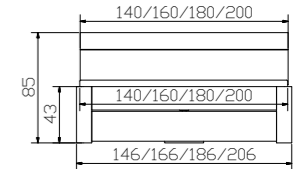

Alle Holzteile in Kernbuche natur geölt | toutes les parties en hêtre coeur rouge naturel, huilé | all wooden parts in Heart beech natural oiled
Weitere Kopfteile siehe Register 1+7, Lampen und Beimöbel siehe Register 2 | autres têtes de lit voir registre 1+7, lampes et accessoires voir registre 2 | further headboards see index 1+7, lamps and accessories see index 2