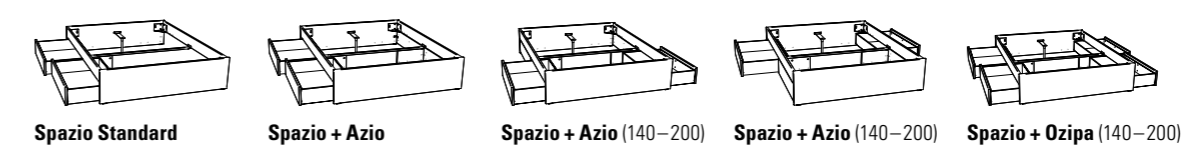

Dimension cm
Spazio	Bett, inklusive 2 Bettkästen Breiten Längen	lit, 2 tiroirs à literie inclus largeurs longueurs	bed, 2 bed drawers included widths lengths	90, 100, 120, 140, 160, 180, 200 200, 210, 220
Mido	Nachttisch	table de nuit	bedside table	40/35
Duetto	Kopfteil	tête de lit	headboard	90/100, 120, 140, 160, 180, 200
Arona	Kissen, Campos blanc 372	coussins, Campos blanc 372	cushions, Campos blanc 372	90/100, 120, 140, 160, 180/200