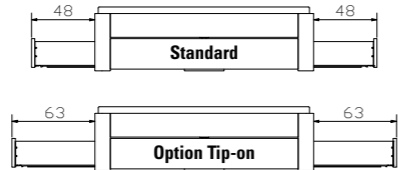

Dimension cm

Trigo	Nachttisch	table de nuit	bedside table	48/43/57
	Information Bettkasten Standard: gedämpfter Selbsteinzug Blumotion von BLUM Option: Tip-on-Öffnung mit Vollauszug von BLUM	information tiroir à literie standard: système d'amortissement Blumotion de BLUM option: ouverture Tip-on avec extension complète de BLUM	information bed drawer standard: soft closing runner Blumotion of BLUM option: opening Tip-on with full extension of BLUM	

Dimension cm

Bellissimo	Bett, inklusive 2 Bettkästen Bettkasten mit gedämpftem Selbsteinzug Blumotion von BLUM. Breiten Längen	lit, 2 tiroirs à literie inclus tiroirs avec système d'amortissement Blumotion de BLUM. largeurs longueurs	bed, 2 bed drawers included drawers with soft closing runner Blumotion of BLUM. widths lengths	140, 160, 180, 200 200, 210, 220
	Stauraum: 2 × 134 × 61 × 16 cm	compartiment de rangement: 2 × 134 × 61 × 16 cm	storage space: 2 × 134 × 61 × 16 cm	
Vola	Kopfteil	tête de lit	headboard	140, 160, 180, 200