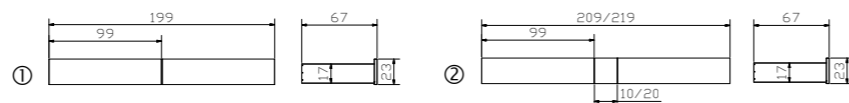

Dimension cm

Lovara	Kommode	commode	chest of drawers	90/40/75
Caja	Nachttisch	table de nuit	bedside table	48/41/16
	Bettkasten mit gedämpftem Selbsteinzug Blumotion von BLUM. Bettkasten: bei Länge 200 cm siehe Skizze ① bei Länge 210/220 cm siehe Skizze ②	tiroirs avec système d'amortissement Blumotion de BLUM. Tiroir à literie: pour longueur 200 cm voir esquisse ① pour longueur 210/220 cm voir esquisse ②	drawers with soft closing runner Blumotion of BLUM. Bed drawer: for length 200 cm see drawing ① for lengths 210/220 cm see drawing ②