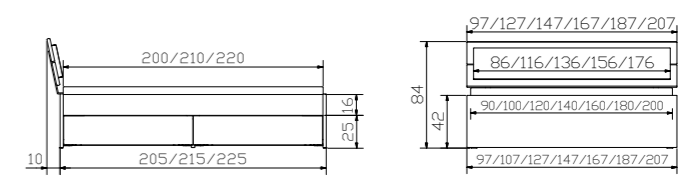

Alle Holzteile in Kernbuche natur geölt | toutes les parties en bois en hêtre coeur rouge naturel, huilé | all wooden parts in heart beech natural oiled
Weitere Kopfteile siehe Register 1+6, Lampen und Beimöbel siehe Register 2 | autres têtes de lit voir registre 1+6, lampes et accessoires voir registre 2 | further headboards see index 1+6, lamps and accessories see index 2