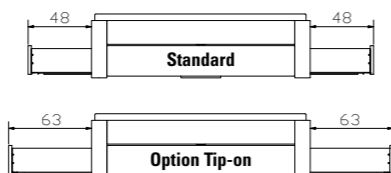

Dimension cm

Saceto	Stoffabdeckung Polyester grau	tissu de protection polyester gris	tissue of protection polyester grey	137/64/1
Covero	Deckel weiss	couvercle blanc	cover white	137/64/1
Smart black	Lampen (2er Set) 12V DC, 30 LED warm	lampes (set de 2) 12V DC, 30 LED warm	lamps (set of 2) 12V DC, 30 LED warm	

Information Bettkasten
Standard: gedämpfter Selbstzug Blumotion von BLUM
Option: Tip-on-Öffnung mit Vollausszug von BLUM

information tiroir à literie
standard: système d'amortissement Blumotion de BLUM
option: ouverture Tip-on avec extension complète de BLUM

information bed drawer
standard: soft closing runner Blumotion of BLUM
option: opening Tip-on with full extension of BLUM

Dimension cm

Cassone	Bett, inklusive 2 Bettkästen Bettkasten mit gedämpftem Selbstzug Blumotion von BLUM. Breiten Längen	lit, 2 tiroirs à literie inclus tiroirs avec système d'amortissement Blumotion de BLUM. largeurs longueurs	bed, 2 bed drawers included drawers with soft closing runner Blumotion of BLUM. widths lengths	140, 160, 180, 200 200, 210, 220
	Stauraum: 2 × 134 × 61 × 16 cm	compartiment de rangement: 2 × 134 × 61 × 16 cm	storage space: 2 × 134 × 61 × 16 cm	
Ronna	Kopfteil, Casual carbon 334	tête de lit, Casual carbon 334	headboard, Casual carbon 334	140, 160, 180, 200
Cessa	Kommode	commode	chest of drawers	120/48/80
Claudio anthracit	Herrendiener	valet	dressboy	45/28/107
Calmo	Bank	banquette	bench	140/37/38
Cerina	Nachttisch	table de nuit	bedside table	48/43/57