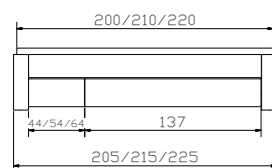

Dimension cm
Saceto	Stoff, Polyester grau	tissu, polyester gris	tissue, polyester grey	136/64/1
Covero - 2	2er Set, Deckel weiss	set à 2, couvercle blanc	set of 2, cover white	137/64/1
	Information Bettkasten Standard: gedämpfter Selbsteinzug Blumotion von BLUM Option: Tip-on-Öffnung mit Vollauszug von BLUM	information tiroir à literie standard: système d'amortissement Blumotion de BLUM option: ouverture Tip-on avec extension complète de BLUM	information bed drawer standard: soft closing runner Blumotion of BLUM option: opening Tip-on with full extension of BLUM	

				Dimension cm
Bellissimo	Bett, inklusive 2 Bettkästen Breiten Längen	lit, 2 tiroirs à literie inclus largeurs longueurs	bed, 2 bed drawers included widths lengths	140, 160, 180, 200 200, 210, 220
	Stauraum: 2 × 134 × 61 × 16 cm	compartiment de rangement: 2 × 134 × 61 × 16 cm	storage space: 2 × 134 × 61 × 16 cm	
Vola	Kopfteil	tête de lit	headboard	140, 160, 180, 200
Caja	Nachttisch	table de nuit	bedside table	48/41/16

Bett Bellissimo, Kopfteil Vola und Nachttisch Caja in Buche massiv weiss deckend, lackiert, alle anderen Holzteile in weiss | lit Bellissimo, tête de lit Vola et table de nuit Caja en hêtre massif blanc couvrant, laqué, toutes les autres parties en bois blanc | bed Bellissimo, headboard Vola and bedside table Caja in solid beech white covered, lacquered, all other wooden parts in white

Weitere Kopfteile siehe Register 1+7, Lampen und Beimöbel siehe Register 2 | autres têtes de lit voir registre 1+7, lampes et accessoires voir registre 2 | further headboards see index 1+7, lamps and accessories see index 2