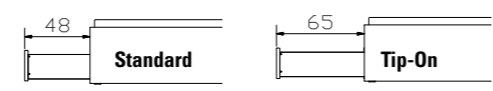

Option (2er Set): Bettkästen	Option (set de 2): tiroirs à literie	Option (set of 2): bed drawers
Ozipa	Deckel (kopfseitig nicht mit Caja + Mido Nachttisch anwendbar)	couvercles (inadapté pour table de nuit Caja + Mido côté tête)	covers (inapplicable with Caja + Mido bedside table at head position)
Ipa	Blenden siehe Seite 12.13	panneaux voir page 12.13	panels see page 12.13
Azio	Bettkästen mit gedämpftem Selbstzug Blumotion von BLUM. Bettkästen: bei Länge 200 cm siehe Skizze ① bei Länge 210/220 cm siehe Skizze ②	tiroirs avec système d'amortissement Blumotion de BLUM. tiroir à literie: pour longueur 200 cm voir esquisse ① pour longueur 210/220 cm voir esquisse ②	drawers with soft closing runner Blumotion of BLUM. bed drawer: for length 200 cm see drawing ① for lengths 210/220 cm see drawing ②

Tip-On Öffnung mit Vollauszug bei Bettkästen optional erhältlich siehe Preisliste
ouverture Tip-On avec sortie totale des tiroirs disponible en option voir liste de prix
opening Tip-On with full extension of bed drawers optional available see price-list

				Dimension cm
Spazio	Bett, inklusive 2 Bettkästen Breiten Längen	lit, 2 tiroirs à literie inclus largeurs longueurs	bed, 2 bed drawers included widths lengths	90, 100, 120, 140, 160, 180, 200 200, 210, 220
Mido	Nachttisch	table de nuit	bedside table	40/35
Duetto	Kopfteil	tête de lit	headboard	90/100, 120, 140, 160, 180, 200
Arona	Kissen, Campos blanc 372	coussins, Campos blanc 372	cushions, Campos blanc 372	90/100, 120, 140, 160, 180/200