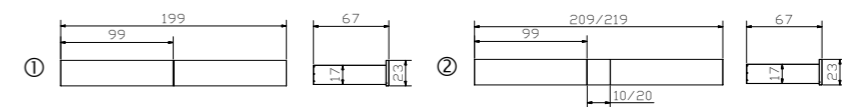

Ozipa	Option (2er Set): Bettkästen	Option (set de 2): tiroirs à literie	Option (set de 2): bed drawers
Ipa	Deckel (kopfseitig nicht mit Caja Nachttisch anwendbar)	couvercles (inadapté pour table de nuit Caja côté tête)	covers (inapplicable with Caja bedside table at head position)
Azio	Blenden	panneaux	panels
	Bettkästen mit gedämpftem Selbsteinzug Blumotion von BLUM. Bettkästen: bei Länge 200 cm siehe Skizze ① bei Länge 210/220 cm siehe Skizze ②	tiroirs avec système d'amortissement Blumotion de BLUM. Tiroir à literie: pour longueur 200 cm voir esquisse ① pour longueur 210/220 cm voir esquisse ②	drawers with soft closing runner Blumotion of BLUM. Bed drawer: for length 200 cm see drawing ① for lengths 210/220 cm see drawing ②

Tip-On Öffnung mit Vollauszug bei Bettkästen optional erhältlich siehe Preisliste
ouverture Tip-On avec sortie totale des tiroirs disponible en option voir liste de prix
opening Tip-On with full extension of bed drawers optional available see price-list