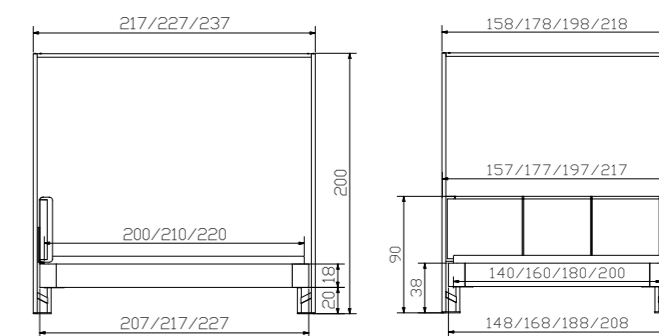

Dimension cm

Coset	Sekretär	secrétaire	bureau	120/60/86
Vecio	Bank/Hocker	banquette/tabouret	bench/stool	110/27/45
Cessa	Kommode	commode	chest of drawers	120/48/80
Cubo	Nachttisch	table de nuit	bedside table	60/46/43
Curty	Baldachin-Vorhang (3er Set), Baumwolle weiss	rideau de baldaquin (set de 3), coton blanc	curtain of canopy (set of 3), cotton white	272/185 (3x)

Dimension cm

Modul 18	Rahmen Breiten Längen	cadre largeurs longueurs	frame widths lengths	90, 100, 120, 140, 160, 180, 200 200, 210, 220
Cielo-Ron anthracit	Baldachin Breiten Längen Höhen	baldaquin largeurs longueurs hauteurs	canopy widths lengths heights	120, 140, 160, 180, 200 200, 210, 220 20
Obag	Kopfteil, Casual carbon 334 siehe Register 1	tête de lit, Casual carbon 334 voir registre 1	headboard, Casual carbon 334 see index 1	140, 160, 180, 200

Alle Holzteile in Wildeiche natur, gebürstet, geölt | toutes les parties en bois chêne naturel, brossé, huilé | all wooden parts in wildoak natural, brushed, oiled
Lampen und weitere Beimöbel siehe Register 2 | lampes et autres accessoires voir registre | lamps and further accessories see index 2