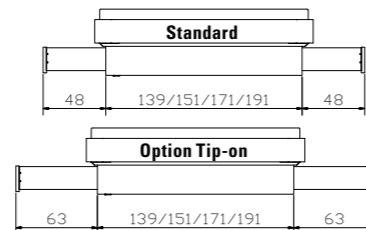

Bettkasten mit Holzkufe | tiroir de lit avec patins en bois | bed drawer with wooden vat

Lovie-Ron Box + Covero

90-140 cm 1 Schublade | 1 tiroir | 1 drawer

Stauraum | compartiment de rangement | storage space:
134 × 61 × 16 cm

Standard: gedämpfter Selbststeinzug Blumotion von BLUM
Option: Tip-on-Öffnung mit Vollauszug von BLUM

Lovie-Ron Box + Saceto

140-200 cm 2 Schubladen | 2 tiroirs | 2 drawers

Stauraum | compartiment de rangement | storage space:
2 × 134 × 61 × 16 cm