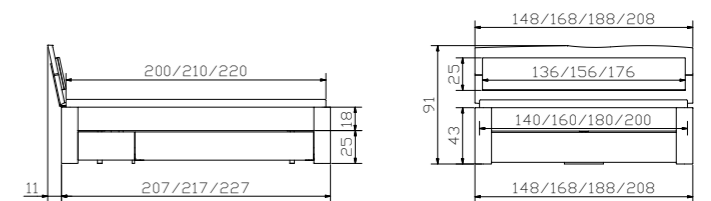

Alle Holzteile in Wildeiche natur, gebürstet, geölt | toutes les parties en chêne naturel, brossé, huilé | all wooden parts in wildoak natural, brushed, oiled
Lampen und weitere Beimöbel siehe Register 2 | lampes et autres accessoires voir registre | lamps and further accessories see index 2