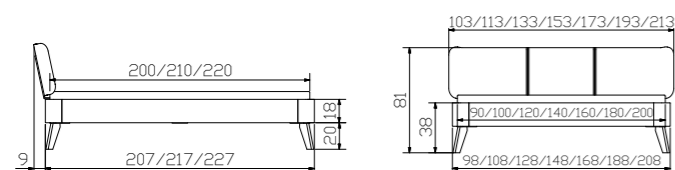

Dimension cm

Modul 18	Rahmen Breiten Längen	cadre largeurs longueurs	frame widths lengths	90, 100, 120, 140, 160, 180, 200 200, 210, 220
Cielo-Ron anthracit	Baldachin Breiten Längen Höhen	baldaquin largeurs longueurs hauteurs	canopy widths lengths heights	120, 140, 160, 180, 200 200, 210, 220 20
Obag	Kopfteil, Casual carbon 334 siehe Register 1	tête de lit, Casual carbon 334 voir registre 1	headboard, Casual carbon 334 see index 1	140, 160, 180, 200

Dimension cm

Modul 18	Rahmen Breiten Längen	cadre largeurs longueurs	frame widths lengths	90, 100, 120, 140, 160, 180, 200 200, 210, 220
Lenito	Füße, Eckteile Höhen	pièds, pièces d'angles hauteurs	feet, corner pieces heights	20, 25
Boga	Kopfteil, Casual carbon 334 siehe Register 1	tête de lit, Casual carbon 334 voir registre 1	headboard, Casual carbon 334 see index 1	90, 100, 120, 140, 160, 180, 200
Carpi	Nachttisch höhenverstellbar	table de nuit réglable en hauteur	bedside table adjustable in height	52/42/34–53
Naturo M	Kopfteil	tête de lit	headboard	140, 160, 180, 200
Arona	Kissen, Casual carbon 334	coussin, Casual carbon 334	cushion, Casual carbon 334	140, 160, 180/200

Dimension cm

Modul 18	Rahmen Breiten Längen	cadre largeurs longueurs	frame widths lengths	90, 100, 120, 140, 160, 180, 200 200, 210, 220
Lenito	Füße, Eckteile Höhen	pièds, pièces d'angles hauteurs	feet, corner pieces heights	20, 25
Naturo M	Kopfteil	tête de lit	headboard	140, 160, 180, 200
Carpi	Nachttisch höhenverstellbar	table de nuit réglable en hauteur	bedside table adjustable in height	52/42/34–53