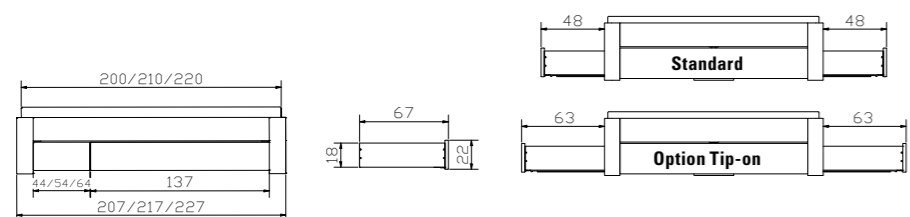

Dimension cm
Saceto	Stoffabdeckung Polyester grau	tissu de protection polyester gris	tissue of protection polyester grey	137/64/1
Covero	Deckel weiss	couvercle blanc	cover white	137/64/1
Smart black	Lampen (2er Set) schwarz 12V DC, 30 LED warm	lampes (set de 2) noir 12V DC, 30 LED warm	lamps (set of 2) black 12V DC, 30 LED warm	
	Information Bettkasten Standard: gedämpfter Selbsteinzug Blumotion von BLUM Option: Tip-on-Öffnung mit Vollausszug von BLUM	information tiroir à literie standard: système d'amortissement Blumotion de BLUM option: ouverture Tip-on avec extension complète de BLUM	information bed drawer standard: soft closing runner Blumotion of BLUM option: opening Tip-on with full extension of BLUM	

				Dimension cm
Cassone	Bett, inklusive 2 Bettkästen Bettkasten mit gedämpftem Selbsteinzug Blumotion von BLUM. Breiten Längen	lit, 2 tiroirs à literie inclus tiroirs avec système d'amortissement Blumotion de BLUM. largeurs longueurs	bed, 2 bed drawers included drawers with soft closing runner Blumotion of BLUM. widths lengths	140, 160, 180, 200 200, 210, 220
	Stauraum: 2 × 134 × 61 × 16 cm	compartiment de rangement: 2 × 134 × 61 × 16 cm	storage space: 2 × 134 × 61 × 16 cm	
Ronna	Kopfteil, Casual carbon 334	tête de lit, Casual carbon 334	headboard, Casual carbon 334	90/100, 120, 140, 160, 180, 200
Cessa	Kommode	commode	chest of drawers	120/48/80
Claudio anthracit	Herrendiener	valet	dressboy	45/28/107
Calmo	Bank	banquette	bench	140/37/38
Cerina	Nachttisch	table de nuit	bedside table	48/43/57