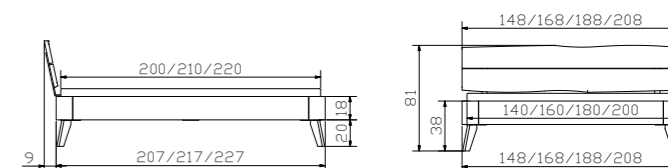

Dimension cm

Modul 18	Rahmen Breiten Längen	cadre largeurs longueurs	frame widths lengths	90, 100, 120, 140, 160, 180, 200 200, 210, 220
Lenito	Füße, Eckteile Höhen	pièds, pièces d'angles hauteurs	feet, corner pieces heights	20, 25
Boga	Kopfteil, Casual carbon 334 siehe Register 1	tête de lit, Casual carbon 334 voir registre 1	headboard, Casual carbon 334 see index 1	90, 100, 120, 140, 160, 180, 200
Carpi	Nachttisch höhenverstellbar	table de nuit réglable en hauteur	bedside table adjustable in height	52/42/34–53
Naturo M	Kopfteil	tête de lit	headboard	140, 160, 180, 200
Arona	Kissen, Casual carbon 334	coussin, Casual carbon 334	cushion, Casual carbon 334	140, 160, 180/200

Dimension cm

Modul 18	Rahmen Breiten Längen	cadre largeurs longueurs	frame widths lengths	90, 100, 120, 140, 160, 180, 200 200, 210, 220
Lenito	Füße, Eckteile Höhen	pièds, pièces d'angles hauteurs	feet, corner pieces heights	20, 25
Naturo M	Kopfteil	tête de lit	headboard	140, 160, 180, 200
Carpi	Nachttisch höhenverstellbar	table de nuit réglable en hauteur	bedside table adjustable in height	52/42/34–53

Alle Holzteile in Wildeiche natur, gebürstet, geölt | toutes les parties en bois chêne naturel, brossé, huilé | all wooden parts in wildoak natural, brushed, oiled

Weitere Beimöbel siehe Register 2 | autres accessoires voir registre 2 | further accessories see index 2