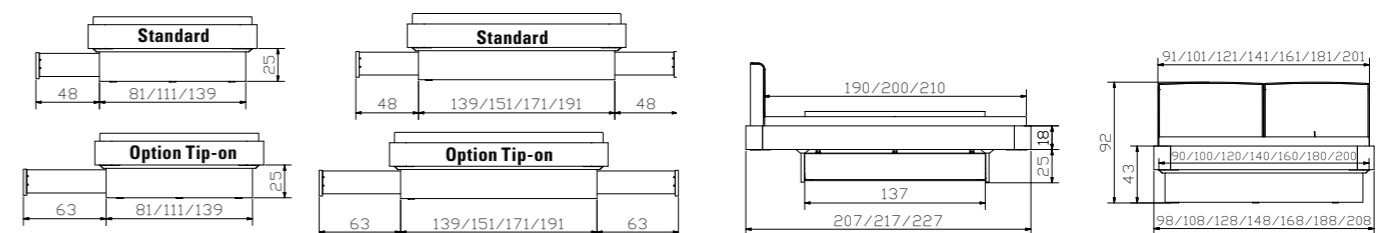

Alle Holzteile in Wildeiche natur, gebürstet, geölt | toutes les parties en bois chêne nouveau naturel, brossé, huilé | all wooden parts in wildoak natural, brushed, oiled

Lampen und weitere Beimöbel siehe Register 2 | lampes et autres accessoires voir registre | lamps and further accessories see index 2