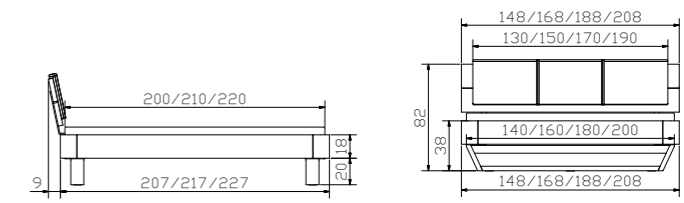

Alle Holzteile in Wildeiche natur, gebürstet, geölt | toutes les parties en bois chêne nouveau naturel, brossé, huilé | all wooden parts in wildoak natural, brushed, oiled

Lampen und weitere Beimöbel siehe Register 2 | lampes et autres accessoires voir registre 2 | lamps and further accessories see index 2

				Dimension cm
Modul 18	Rahmen Breiten Längen	cadre largeurs longueurs	frame widths lengths	90, 100, 120, 140, 160, 180, 200 200, 210, 220
Skido	Kufen, Eckteile Breiten Höhen	patins, pièces d'angles largeurs hauteurs	vats, corner pieces widths heights	140, 160, 180, 200 20, 25
Alpa Ravo	Kopfteil Kissen, Alpina anthrazit 391	tête de lit coussin, Alpina anthrazit 391	headboard cushion, Alpina anthrazit 391	90/100, 120, 140, 160, 180, 200 90/100, 120, 140, 160, 180, 200