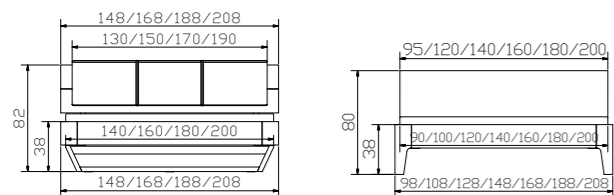

				Dimension cm
Modul 18	Rahmen Breiten Längen	cadre largeurs longueurs	frame widths lengths	90, 100, 120, 140, 160, 180, 200 200, 210, 220
Skido	Kufen, Eckteile Breiten Höhen	patins, pièces d'angles largeurs hauteurs	vats, corner pieces widths heights	140, 160, 180, 200 20, 25
Alpa Ravo	Kopfteil Kissen, Alpina anthrazit 391	tête de lit coussin, Alpina anthrazit 391	headboard cushion, Alpina anthrazit 391	90/100, 120, 140, 160, 180, 200 90/100, 120, 140, 160, 180, 200

				Dimension cm
Talo	Nachttisch	table de nuit	bedside table	50/40/40
Aida	Kommode	commode	chest of drawers	103/40/77

				Dimension cm
Modul 18	Rahmen Breiten Längen	cadre largeurs longueurs	frame widths lengths	90, 100, 120, 140, 160, 180, 200 200, 210, 220
Slitto anthracit	Kufen, Eckteile Breiten Höhen	patins, pièces d'angles largeurs hauteurs	vats, corner pieces widths heights	140, 160, 180, 200 20, 25
Cussina	Kopfteil, Boston tizo 654 siehe Register 1	tête de lit, Boston tizo 654 voir registre 1	headboard, Boston tizo 654 see index 1	140, 160, 180, 200

				Dimension cm
Skido	Kufen, Eckteile Breiten Höhen	patins, pièces d'angles largeurs hauteurs	vats, corner pieces widths heights	140, 160, 180, 200 20, 25
Naturo L	Kopfteil	tête de lit	headboard	140, 160, 180, 200
Smart black	Lampen (2er Set) schwarz 12V DC, 30 LED warm	lampes (set de 2) noir 12V DC, 30 LED warm	lamps (set of 2) black 12V DC, 30 LED warm	
Caja	Nachttisch	table de nuit	bedside table	48/41/16
Lisio	Kopfteil	tête de lit	headboard	90, 100, 120, 140, 160, 180, 200
Koro	Nachttisch	table de nuit	bedside table	50/40/57