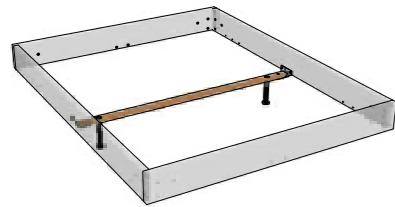

swiss bed concept

OAK PURO

Wildeiche massiv | chêne noueux massif | solid wildoak

Bettrahmen | cadre de lit | bedframe

Modul 18

Breiten | largeurs | widths:
90, 100, 120, 140, 160, 180, 200 cm

Längen | longueurs | lengths:
200, 210, 220 cm

Einlegetiefe | hauteur encastrable | insertion depth:
18 cm

Traversen | traverses | bars

Wir empfehlen grundsätzlich den Einsatz von Crosstraver (Quertraverse) oder Midtraver (Längstraverse).
Nous recommandons en général l'utilisation de Crosstraver (traverse transversale) ou Midtraver (traverse centrale).
We recommend basically the insertion of Crosstraver (central cross bar) or Midtraver (central bar).

Crosstraver
Quertraverse | traverse transversale | central cross bar

Für alle Bettbreiten | pour toutes les largeurs de lit | for all bed widths

Crosstraver-Twin
Quertraversen | traverses transversales | cross bars

Für alle Bettbreiten | pour toutes les largeurs de lit | for all bed widths

Midtraver
Längstraverse | traverse centrale | central bar

Für Betten ab Breite 160 cm mit 2 Lattenrosten oder Motorrahmeneinbau | pour les lits à partir de 160 cm de largeur avec 2 sommiers ou l'installation d'un cadre motorisé | for beds from 160 cm width with 2 slats or motor frame installation