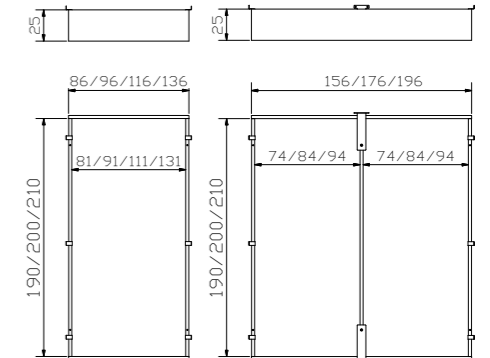

Practico-Ron Box + Modul 18 + Econom-move

Econom-move

box = fond inclus, utilisation voir pages 9.12–9.13
pour box Practico-Ron:
Sommier **Ultrafree-Lift KF**
Tête et pied réglables
Cadre, hauteur 7 cm et 28 lattes en hêtre multiplis
Hauteur totale 11 cm

Stauraum | compartiment de rangement | storage space

90 × 200/210/220	=	81 × 190/200/210 × 24 cm
100 × 200/210/220	=	91 × 190/200/210 × 24 cm
120 × 200/210/220	=	111 × 190/200/210 × 24 cm
140 × 200/210/220	=	131 × 190/200/210 × 24 cm
160 × 200/210/220	=	74 × 190/200/210 × 24 (2 x) cm
180 × 200/210/220	=	84 × 190/200/210 × 24 (2 x) cm
200 × 200/210/220	=	94 × 190/200/210 × 24 (2 x) cm