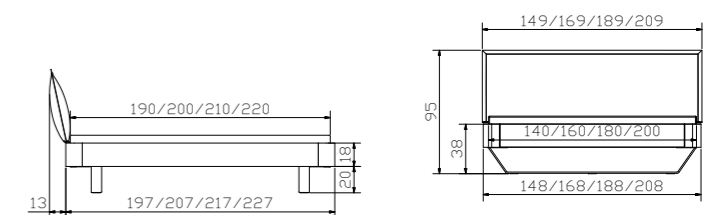

Dimension cm
Talo	Nachttisch	table de nuit	bedside table	50/40/40
Aida	Kommode	commode	chest of drawers	103/40/77

				Dimension cm
Modul 18	Rahmen Breiten Längen	cadre largeurs longueurs	frame widths lengths	90, 100, 120, 140, 160, 180, 200 200, 210, 220
Slitto anthracit	Kufen, Eckteile Breiten Höhen	patins, pièces d'angles largeurs hauteurs	vats, corner pieces widths heights	140, 160, 180, 200 20, 25
Cussina	Kopfteil, Boston tizo 654 siehe Register 1	tête de lit, Boston tizo 654 voir registre 1	headboard, Boston tizo 654 see index 1	140, 160, 180, 200

Alle Holzteile in Wildeiche natur, gebürstet, geölt | toutes les parties en bois chêne naturel, brossé, huilé | all wooden parts in wildoak natural, brushed, oiled
Weitere Beimöbel siehe Register 2 | autres accessoires voir registre 2 | further accessories see index 2