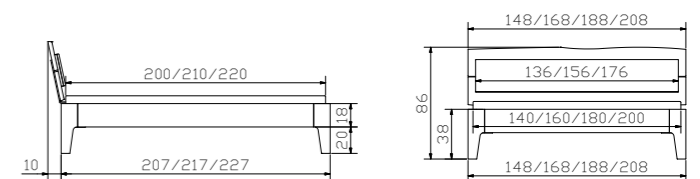

Dimension cm
Modul 18	Rahmen Breiten Längen	cadre largeurs longueurs	frame widths lengths	90, 100, 120, 140, 160, 180, 200 200, 210, 220
Xylo	Eckfüsse Höhen	pieds d'angles hauteurs	corner feet heights	20(38), 25(43), 30(48)
Naturo L	Kopfteil	tête de lit	headboard	140, 160, 180, 200
Arona	Kissen, Casual carbon 334	coussin, Casual carbon 334	cushion, Casual carbon 334	140, 160, 180/200
Claudio iron	Herrendiener	valet	dressboy	45/28/107
Cara	Nachttisch	table de nuit	bedside table	50/40/40
Snake alu	Lampen (2er Set) 12V DC, 6 LED	lampes (set de 2) 12V DC, 6 LED	lamps (set of 2) 12V DC, 6 LED