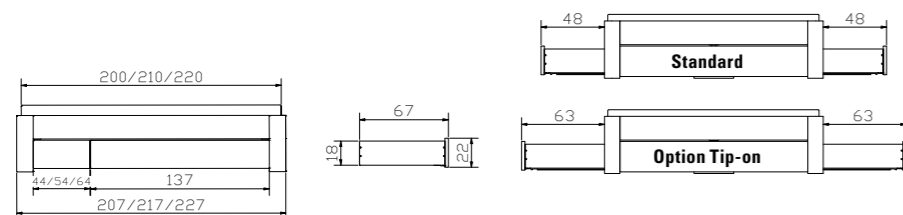

Dimension cm
Coset	Sekretär	secrétaire	bureau	120/60/86
Vecio	Bank	banquette	bench	110/27/45
Aida	Kommode	commode	chest of drawers	103/40/77
Caja	Nachttisch	table de nuit	bedside table	48/41/16
	Information Bettkasten Standard: gedämpfter Selbsteinzug Blumotion von BLUM Option: Tip-on-Öffnung mit Vollauszug von BLUM	information tiroir à literie standard: système d'amortissement Blumotion de BLUM option: ouverture Tip-on avec extension complète de BLUM	information bed drawer standard: soft closing runner Blumotion of BLUM option: opening Tip-on with full extension of BLUM	

				Dimension cm
Belluno	Bett, inklusive 2 Bettkästen. Breiten Längen	lit, 2 tiroirs à literie inclus largeurs longueurs	bed, 2 bed drawers included widths lengths	140, 160, 180, 200 200, 210, 220
	Stauraum: 2 x 134 x 61 x 16 cm	compartiment de rangement: 2 x 134 x 61 x 16 cm	storage space: 2 x 134 x 61 x 16 cm	
Naturo L	Kopfteil	tête de lit	headboard	140, 160, 180, 200
Arona	Kissen, Casual carbon 334	coussin, Casual carbon 334	cushion, Casual carbon 334	140, 160, 180/200

Alle Holzteile in Wildeiche natur, gebürstet, geölt | toutes les parties en chêne naturel, brossé, huilé | all wooden parts in wildoak natural, brushed, oiled
Lampen und weitere Beimöbel siehe Register 2 | lampes et autres accessoires voir registre | lamps and further accessories see index 2