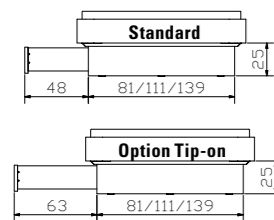

Standard: gedämpfter Selbststeinzug Blumotion von BLUM
Option: Tip-on-Öffnung mit Vollauszug von BLUM

Lovie-Ron Box + Saceto

140-200 cm 2 Schubladen | 2 tiroirs | 2 drawers

Stauraum | compartiment de rangement | storage space:
2 × 134 × 61 × 16 cm