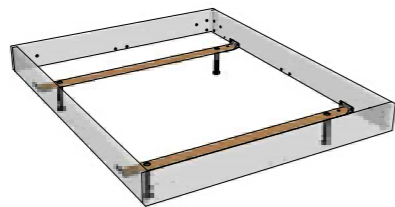

Einlegetiefe | hauteur encastrable | insertion depth:
18 cm

Traversen | traverses | bars

Wir empfehlen grundsätzlich den Einsatz von Crosstraver (Quertraverse) oder Midtraver (Längstraverse).
Nous recommandons en général l'utilisation de Crosstraver (traverse transversale) ou Midtraver (traverse centrale).
We recommend basically the insertion of Crosstraver (central cross bar) or Midtraver (central bar).

Crosstraver
Quertraverse | traverse transversale | central cross bar

Für alle Bettbreiten | pour toutes les largeurs de lit | for all bed widths

Crosstraver-Twin
Quertraversen | traverses transversales | cross bars

Für alle Bettbreiten | pour toutes les largeurs de lit | for all bed widths

Midtraver
Längstraverse | traverse centrale | central bar

Für Betten ab Breite 160 cm mit 2 Lattenrosten oder Motorrahmeneinbau | pour les lits à partir de 160 cm de largeur avec 2 sommiers ou l'installation d'un cadre motorisé | for beds from 160 cm width with 2 slats or motor frame installation