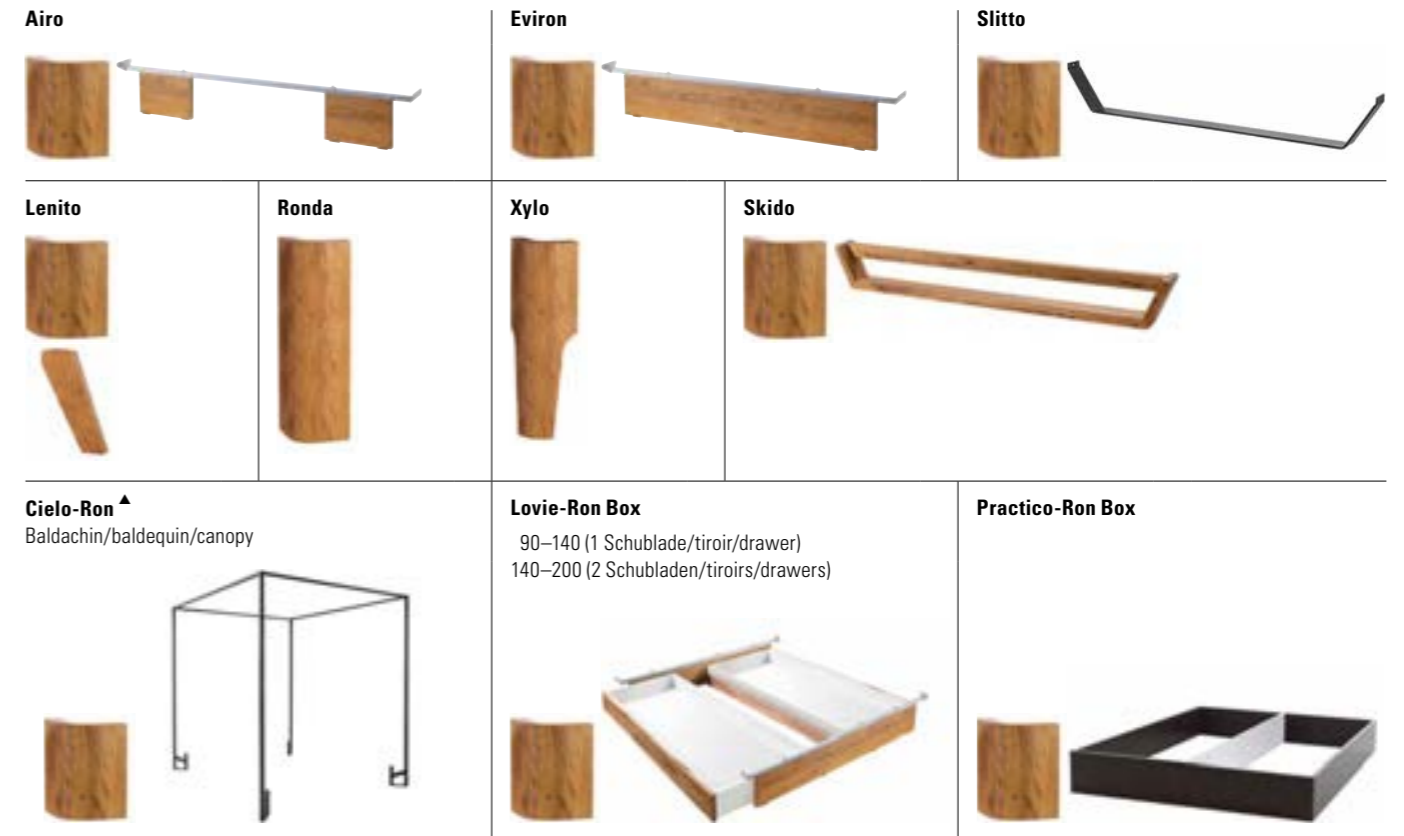

Achtung: Midtraver ist nicht mit den Füßen Eviron, Airo, Lovie-Ron Box und Practico-Ron Box einsetzbar
Attention : Midtraver ne peut pas être utilisée avec les pieds Eviron, Airo, Lovie-Ron Box et Practico-Ron Box
Attention: Midtraver cannot be used with legs Eviron, Airo, Lovie-Ron Box and Practico-Ron Box

Ausführungen | exécutions | executions

Holz | bois | wood

93
Wildeiche natur, gebürstet, geölt
Chêne naturel, brossé, huilé
Wildoak natural, brushed, oiled

Andere Ausführungen für Modul 18 siehe Register 9 Seite 4.
Autres exécutions pour Modul 18 voir registre 9 page 4.
Other executions for Modul 18 see index 9 page 4.

Füsse | pieds | feet

Eckfüsse/Eckteile + Füße (inkl. Beschläge)
Pieds d'angles/pièces d'angles + pieds (visserie incl.)
Corner feet/corner pieces + feet (fittings included)

Modul 18	Breiten cm largeurs cm widths cm	Höhen cm hauteurs cm heights cm			Holzfarben couleurs bois colours wood			Metallfarben couleurs métal colours metal	
		20	25	30	10	16	93	10	16
Airo	90–200	●					●		
Eviron	90–200		●				●		
Cielo-Ron [▲]	120–200	●					●	●	
Lenito		●	●				●		
Lovie-Ron Box (1 Schublade/tiroir/drawer)	90–140		●				●		
Lovie-Ron Box (2 Schubladen/tiroirs/drawers)	140–200		●				●		
Practico-Ron Box* (inkl. Boden/fond inclus/bottom included)	90–200		●		●	●			
Ronda		●	●	●			●		
Slitto	140–200	●	●				●	●	
Skido	140–200	●	●				●		
Xylo		●	●	●			●		