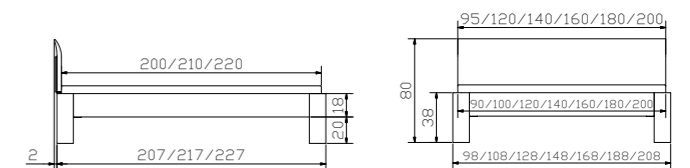

Dimension cm
Modul 18	Rahmen Breiten Längen	cadre largeurs longueurs	frame widths lengths	90, 100, 120, 140, 160, 180, 200 200, 210, 220
Ronda	Eckfüsse Höhen	pieds d'angles hauteurs	corner feet heights	20(38), 25(43), 30(48)
Lisio	Kopfteil	tête de lit	headboard	90/100, 120, 140, 160, 180, 200
Cessa	Kommode	commode	chest of drawers	120/48/80
Menza	Nachttisch	table de nuit	bedside table	48/40/38

Alle Holzteile in Wildeiche natur, gebürstet, geölt | toutes les parties en bois chêne naturel, brossé, huilé | all wooden parts in wildoak natural, brushed, oiled

Lampen und weitere Beimöbel siehe Register 2 | lampes et autres accessoires voir registre | lamps and further accessories see index 2