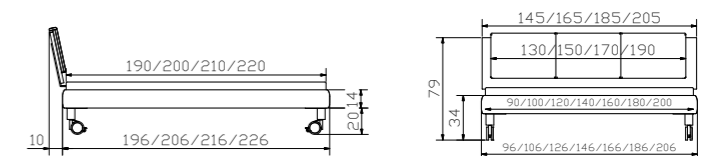

Dimension cm
Viola	Kommode	commode	chest of drawers	105/45/74
Mino	Nachttisch	table de nuit	bedside table	50/40/48
Roll alu	Rollen-Set	roulettes	set of castors	
Box	Bettkasten	coffre à literie	bedding box	120/89/18

				Dimension cm
Noble 14	Rahmen Breiten Längen	cadre largeurs longueurs	frame widths lengths	90, 100, 120, 140, 160, 180, 200 190, 200, 210, 220
Rally alu	Füße Höhe	pieds hauteur	feet height	20
Orva	Kopfteil	tête de lit	headboard	140, 160, 180, 200
Ravo	Kissen, Kabo belle 634	coussin, Kabo belle 634	cushion, Kabo belle 634	140, 160, 180, 200

Alle Holzteile in Eiche sägerauh natur oder weiss | toutes les parties en bois en chêne brut de sciage naturel ou blanc | all wooden parts in oak rough sawn natural or white