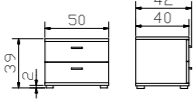

*Nur in Hochglanz weiss erhältlich | seulement disponible en blanc brillant | only available in white highgloss
Füsse nicht montierbar | pieds non compatible | feet can't be assembled