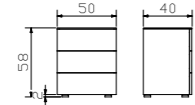

Nachttische, Kommoden | tables de nuit, commodes | bedside tables, chests of drawers

Standardmässig werden Nachttische und Kommoden mit Sockelfüssen alufarbig geliefert.
Livraison standard des tables de nuit et commodes avec pieds teinté alu. Bedside tables and chests of drawers supplied in standard version with base legs alucoloured.