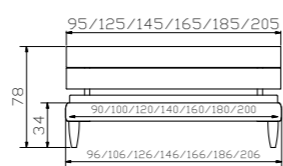

Dimension cm
Nuo	Kopfteil	tête de lit	headboard	90/100, 120, 140, 160, 180, 200
Ablo*alu	Nachttisch, Glas/alu	table de nuit, verre/alu	bedside table, glass/alu	Ø 40
Orva	Kopfteil	tête de lit	headboard	140, 160, 180, 200
Varo	Kissen (2er Set) Ranch indigo 663	coussins (set de 2) Ranch indigo 663	cushions (set of 2) Ranch indigo 663	55/10/35

				Dimension cm
Noble 14	Rahmen Breiten Längen	cadre largeurs longueurs	frame widths lengths	90, 100, 120, 140, 160, 180, 200 190, 200, 210, 220
Juve	Füße Höhen	pieds hauteurs	feet heights	20, 25
Spyd	Kopfteil	tête de lit	headboard	90/100, 120, 140, 160, 180, 200
Snake*alu	Lampen (2er Set) 12V DC, 6 LED 3 Beleuchtungsarten Energieeffizienzklasse A-A++	lamps (set de 2) 12V DC, 6 LED 3 différent illuminations classe d'efficacité énergétique A-A++	lamps (set of 2) 12V DC, 6 LED 3 different illuminations energy efficiency class A-A++	
Pero	Nachttisch	table de nuit	bedside table	45/35/38
Viola	Kommode	commode	chest of drawers	105/45/74

Alle Holzteile in weiss | toutes les parties en bois en blanc | all wooden parts in white
*Lampen und Beimöbel siehe Register 2 | lampes et accessoires voir index 2 | lamps and accessories see index 2