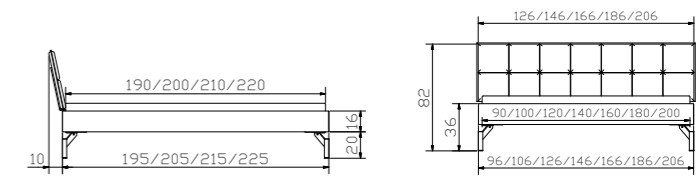

Dimension cm
Mino	Nachttisch	table de nuit	bedside table	50/40/40

				Dimension cm
Star 16	Rahmen Breiten Längen	cadre largeurs longueurs	frame widths lengths	90, 100, 120, 140, 160, 180, 200 190, 200, 210, 220
Tondo alu	Füsse Höhen	pieds hauteurs	feet heights	20
Malta	Kopfteil, Shine stone 685	tête de lit, Shine stone 685	headboard, Shine stone 685	120, 140, 160, 180, 200

Alle Holzteile in weiss | toutes les parties en bois en blanc | all wooden parts in white