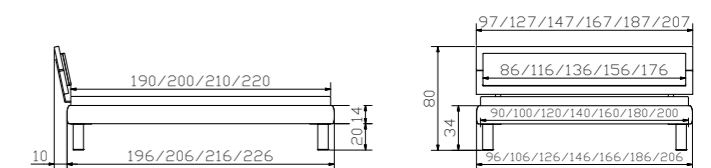

Dimension cm
Viola	Kommode	commode	chest of drawers	105/45/74
Mino	Nachttisch	table de nuit	bedside table	50/40/40

				Dimension cm
Noble 14	Rahmen Breiten Längen	cadre largeurs longueurs	frame widths lengths	90, 100, 120, 140, 160, 180, 200 190, 200, 210, 220
Cantu	Füße Höhen	pieds hauteurs	feet heights	20, 25, 30
Nuetta	Kopfteil	tête de lit	headboard	90/100, 120, 140, 160, 180, 200
Arona	Kissen, Alpina lightgrey 390	coussin, Alpina lightgrey 390	cushion, Alpina lightgrey 390	90/100, 120, 140, 160, 180, 200

Alle Holzteile in Buche | toutes les parties en bois en hêtre | all wooden parts in beech