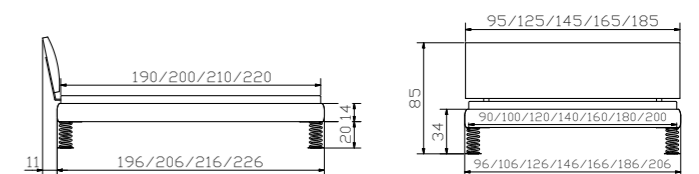

Dimension cm
Study*	Schreibtisch	bureau	desk	160/80/75
Triore	Nachttisch/Container	table de nuit/caisson	bedside table/container	50/40/58
Ablo* chrom	Nachttisch, Glas/chrom	table de nuit, verre/chrome	bedside table, glass/chrome	Ø 40
Emilio* chrom	Herrendiener	valet	dressboy	45/28/111
Box	Bettkasten	coffre à literie	bedding box	120/89/18
Boa* chrom	Lampen (2er Set) 12V DC, 12 LED warm Energieeffizienzklasse A-A++	lampes (set de 2) 12V DC, 12 LED warm classe d'efficacité énergétique A-A++	lamps (set of 2) 12V DC, 12 LED warm energy efficiency class A-A++	

				Dimension cm
Noble 14	Rahmen Breiten Längen	cadre largeurs longueurs	frame widths lengths	90, 100, 120, 140, 160, 180, 200 190, 200, 210, 220
Jump	Füße, chromfarbig Höhe	pieds, teinté chrome hauteur	feet, chrome coloured height	20
Lecco	Kopfteil Kunstleder white 301 siehe Register 1	tête de lit cuir synthétique white 301 voir index 1	headboard synthetic leather white 301 see index 1	90/100, 120, 140, 160, 180/200

Alle Holzteile in Esche hell oder weiss | toutes les parties en bois en frêne clair ou blanc | all wooden parts in ash light or white

*Lampen und Beimöbel siehe Register 2 | lampes et accessoires voir index 2 | lamps and accessories see index 2