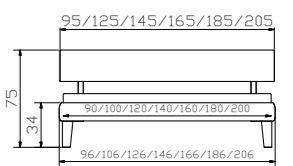

Dimension cm
Nuo	Kopfteil	tête de lit	headboard	90/100, 120, 140, 160, 180, 200
Ablo*alu	Nachttisch, Glas/alu	table de nuit, verre/alu	bedside table, glass/alu	Ø 40
Orva	Kopfteil	tête de lit	headboard	140, 160, 180, 200
Varo	Kissen (2er Set) Ranch indigo 663	coussins (set de 2) Ranch indigo 663	cushions (set of 2) Ranch indigo 663	55/10/35

				Dimension cm
Noble 14	Rahmen Breiten Längen	cadre largeurs longueurs	frame widths lengths	90, 100, 120, 140, 160, 180, 200 190, 200, 210, 220
Juve	Füße Höhen	pieds hauteurs	feet heights	20, 25
Spyd	Kopfteil	tête de lit	headboard	90/100, 120, 140, 160, 180, 200
Snake*alu	Lampen (2er Set) 12V DC, 6 LED 3 Beleuchtungsarten Energieeffizienzklasse A-A++	lamps (set de 2) 12V DC, 6 LED 3 différent illuminations classe d'efficacité énergétique A-A++	lamps (set of 2) 12V DC, 6 LED 3 different illuminations energy efficiency class A-A++	
Pero	Nachttisch	table de nuit	bedside table	45/35/38
Viola	Kommode	commode	chest of drawers	105/45/74

Alle Holzteile in weiss | toutes les parties en bois en blanc | all wooden parts in white
*Lampen und Beimöbel siehe Register 2 | lampes et accessoires voir index 2 | lamps and accessories see index 2