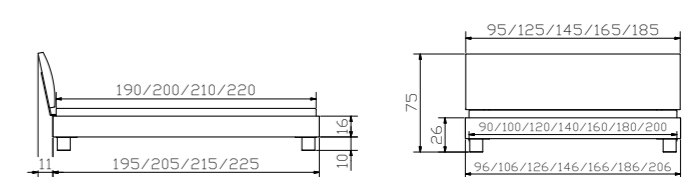

Dimension cm
Star 16	Rahmen Breiten Längen	cadre largeurs longueurs	frame widths lengths	90, 100, 120, 140, 160, 180, 200 190, 200, 210, 220
Caro alu	Füße Höhen	pieds hauteurs	feet heights	10, 20, 25
Nuo	Kopfteil	tête de lit	headboard	90/100, 120, 140, 160, 180, 200
Tina* chrom	Lampen (2er Set) 12V DC, 1 LED Energieeffizienzklasse A-A++	lampes (set de 2) 12V DC, 1 LED classe d'efficacité énergétique A-A++	lamps (set of 2) 12V DC, 1 LED energy efficiency class A-A++	

				Dimension cm
Star 16	Rahmen Breiten Längen	cadre largeurs longueurs	frame widths lengths	90, 100, 120, 140, 160, 180, 200 190, 200, 210, 220
Ivio	Füße Höhen	pieds hauteurs	feet heights	10, 20, 25
Lecco	Kopfteil Kunstleder white 301 siehe Register 1	tête de lit cuir synthétique white 301 voir index 1	headboard synthetic leather white 301 see index 1	90/100, 120, 140, 160, 180/200
Emilio* alu	Herrendiener	valet	dressboy	45/28/111
Pero	Nachttisch	table de nuit	bedside table	45/35/38

Alle Holzteile in Eiche sägerauh natur | toutes les parties en bois en chêne brut de sciage naturel | all wooden parts in oak rough sawn natural

*Lampen und Beimöbel siehe Register 2 | lampes et accessoires voir index 2 | lamps and accessories see index 2