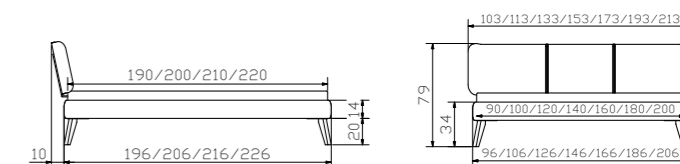

Dimension cm
Aska*	Sekretär	secrétaire	bureau	120/60/85
Circo 44*	Nachttisch/Hocker	table de nuit/tabouret	bedside table/stool	∅ 45/44
Mino	Nachttisch	table de nuit	bedside table	50/40/40

				Dimension cm
Noble 14	Rahmen Breiten Längen	cadre largeurs longueurs	frame widths lengths	90, 100, 120, 140, 160, 180, 200 190, 200, 210, 220
Masi	Füße Höhen	pieds hauteurs	feet heights	20, 25
Boga	Kopfteil, Alpina lightgrey 390 siehe Register 1	tête de lit, Alpina lightgrey 390 voir index 1	headboard, Alpina lightgrey 390 see index 1	90, 100, 120, 140, 160, 180, 200

Alle Holzteile in weiss | toutes les parties en bois en blanc | all wooden parts in white
*Beimöbel siehe Register 2 | accessoires voir index 2 | accessories see index 2