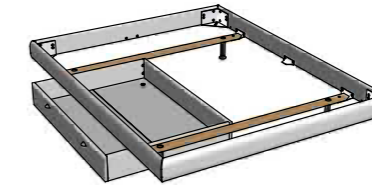

Crosstraver-Twin
Quertraversen
Traverses transversales
Cross bars