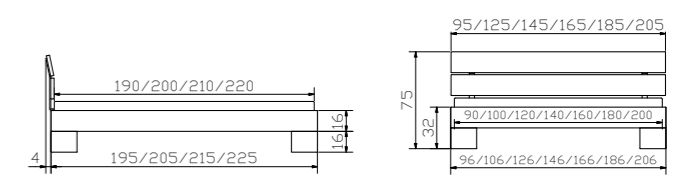

Mino	Nachttisch	table de nuit	bedside table	Dimension cm 50/40/40

Star 16	Rahmen Breiten Längen	cadre largeurs longueurs	frame widths lengths	Dimension cm 90, 100, 120, 140, 160, 180, 200 190, 200, 210, 220
Vegas	Füße Höhe	pieds hauteur	feet height	16
Nuo	Kopfteil	tête de lit	headboard	90/100, 120, 140, 160, 180, 200

Alle Holzteile in Beton Nachbildung | toutes les parties en beton laminé | all wooden parts in beton laminated