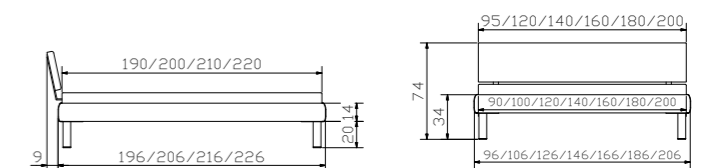

Dimension cm
Mino	Nachttisch	table de nuit	bedside table	50/40/40

				Dimension cm
Noble 14	Rahmen Breiten Längen	cadre largeurs longueurs	frame widths lengths	90, 100, 120, 140, 160, 180, 200 190, 200, 210, 220
Caro alu	Füße Höhen	pieds hauteurs	feet heights	10, 20, 25
Lenio	Kopfteil, Ranch jeans 662 siehe Register 1	tête de lit, Ranch jeans 662 voir index 1	headboard, Ranch jeans 662 see index 1	90/100, 120, 140, 160, 180, 200

Alle Holzteile in weiss | toutes les parties en bois en blanc | all wooden parts in white