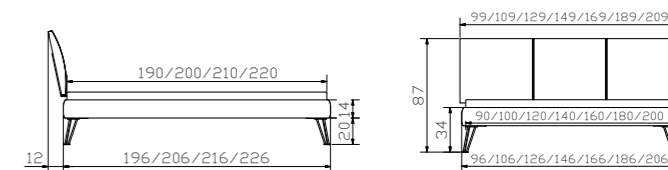

Ablo*chrom   Nachttisch, Glas/chrom   table de nuit, verre/chrome   bedside table, glass/chrome   **Dimension cm**
Ø 40

				Dimension cm
Noble 14	Rahmen Breiten Längen	cadre largeurs longueurs	frame widths lengths	90, 100, 120, 140, 160, 180, 200 190, 200, 210, 220
Fasio bronze	Füße Höhen	pieds hauteurs	feet heights	10, 20
Ripo	Kopfteil, Shine opal 682 siehe Register 1	tête de lit, Shine opal 682 voir index 1	headboard, Shine opal 682 see index 1	90, 100, 120, 140, 160, 180, 200

Alle Holzteile in Walnuss | toutes les parties en bois en noyer | all wooden parts in walnut
*Beimöbel siehe Register 2 | accessoires voir index 2 | accessories see index 2