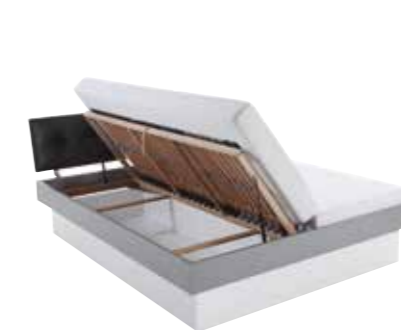

Practico-Box + Star 16 + Econom-move

Econom-move