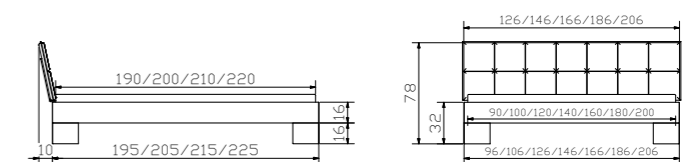

Dimension cm
Emilio* alu	Herrendiener	valet	dressboy	45/28/111
Study*	Schreibtisch, weiss	Bureau, blanc	desk, white	160/80/75
Triore	Nachttisch/Container	table de nuit/caisson	bedside table/container	50/40/58
Mino	Nachttisch	table de nuit	bedside table	50/40/40
Smart* black	Lampen (2er Set), schwarz 12V DC, 30 LED warm Dreistufenschaltung Energieeffizienzklasse A-A++	lampes (set de 2), noir 12V DC, 30 LED warm interrupteur à 3 crans classe d'efficacité énergétique A-A++	lamps (set of 2), nero 12V DC, 30 LED warm three step circuit energy efficiency class A-A++	

				Dimension cm
Star 16	Rahmen Breiten Längen	cadre largeurs longueurs	frame widths lengths	90, 100, 120, 140, 160, 180, 200 190, 200, 210, 220
Vegas	Füsse Höhe	pieds hauteur	feet height	16
Malta	Kopfteil, Casual olive 333 siehe Register 1	tête de lit, Casual olive 333 voir index 1	headboard, Casual olive 333 see index 1	120, 140, 160, 180, 200

Alle Holzteile in Eiche sägerauh natur | toutes les parties en bois en chêne brut de sciage naturel | all wooden parts in oak rough sawn natural

*Lampen und Beimöbel siehe Register 2 | lampes et accessoires voir index 2 | lamps and accessories see index 2