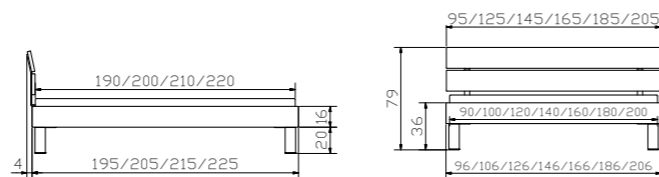

Dimension cm
Star 16	Rahmen Breiten Längen	cadre largeurs longueurs	frame widths lengths	90, 100, 120, 140, 160, 180, 200 190, 200, 210, 220
Caro alu	Füße Höhen	pieds hauteurs	feet heights	10, 20, 25
Nuo	Kopfteil	tête de lit	headboard	90/100, 120, 140, 160, 180, 200
Tina* chrom	Lampen (2er Set) 12V DC, 1 LED Energieeffizienzklasse A-A++	lampes (set de 2) 12V DC, 1 LED classe d'efficacité énergétique A-A++	lamps (set of 2) 12V DC, 1 LED energy efficiency class A-A++	

				Dimension cm
Star 16	Rahmen Breiten Längen	cadre largeurs longueurs	frame widths lengths	90, 100, 120, 140, 160, 180, 200 190, 200, 210, 220
Ivio	Füße Höhen	pieds hauteurs	feet heights	10, 20, 25
Lecco	Kopfteil Kunstleder white 301 siehe Register 1	tête de lit cuir synthétique white 301 voir index 1	headboard synthetic leather white 301 see index 1	90/100, 120, 140, 160, 180/200
Emilio* alu	Herrendiener	valet	dressboy	45/28/111
Pero	Nachttisch	table de nuit	bedside table	45/35/38

Alle Holzteile in Eiche sägerauh natur | toutes les parties en bois en chêne brut de sciage naturel | all wooden parts in oak rough sawn natural

*Lampen und Beimöbel siehe Register 2 | lampes et accessoires voir index 2 | lamps and accessories see index 2