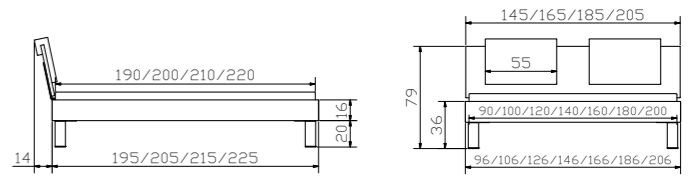

Dimension cm
Ombia chrom	Kommode	commode	chest of drawers	90/42/71
Onna chrom	Nachttisch	table de nuit	bedside table	50/42/39

				Dimension cm
Gloss 16	Rahmen Breiten Längen	cadre largeurs longueurs	frame widths lengths	90, 100, 120, 140, 160, 180, 200 190, 200, 210, 220
Mico chrom	Füsse Höhen	pieds hauteurs	feet heights	10, 20, 25, 30
Orva Varo	Kopfteil Kissen (2er Set) Alpina lightgrey 390	tête de lit coussins (set de 2) Alpina lightgrey 390	headboard cushions (set of 2) Alpina lightgrey 390	140, 160, 180, 200 55/10/35

Alle Holzteile in Hochglanz weiss | toutes les parties en bois en blanc brillant | all wooden parts in white highgloss