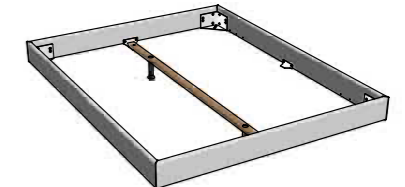

Ausführungen | exécutions | executions

Holz | bois | wood

Soft-/Movie-Line

Movie-Line

Traversen | traverses | bars

Wir empfehlen beim Einsatz von preisgünstigen Lattenrosten oder hoher Gewichtsbelastung eine **Crosstraver** (Quertraverse) oder **Crosstraver-Twin** (Quertraversen) beim Einsatz von Box/Conti. Für Betten ab 160 cm mit 2 Lattenrosten oder für den Motorrahmeneinbau eine **Midtraver** (Längstraverse). Midtraver und Crosstraver-Twin sind mit den Füßen Vilo nicht einsetzbar.

En cas d'intégration d'un sommier premier prix ou de charge importante nous recommandons une **Crosstraver** (traverse transversale) ou **Crosstraver-Twin** (traverses transversales) avec Box/Conti. Pour un cadre de lit à partir de 160 cm avec 2 sommiers ou pour l'encastrement d'un sommier à moteur une **Midtraver** (traverse centrale). Midtraver et Crosstraver-Twin non compatibles avec les pieds Vilo.

We recommend a **Crosstraver** (central cross bar) for use with budgetpriced slats or high weight loads or **Crosstraver-Twin** (cross bars) with Box/Conti. For beds wider than 160 cm with 2 slats or motor-frames, a **Midtraver** (central bar). Midtraver and Crosstraver-Twin are not suitable with feet Vilo.

Crosstraver
Quertraverse
Traverse transversale
Central cross bar

Crosstraver-Twin
Quertraversen
Traverses transversales
Cross bars

Midtraver
Längstraverse
Traverse centrale
Central bar

Bettkasten | coffre à literie | bedding box