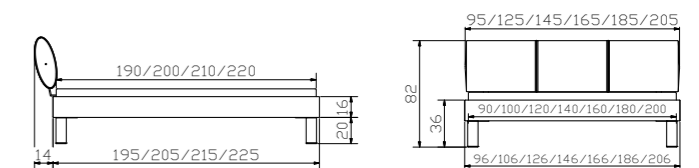

Dimension cm
Arese	Bank	Banquette	Bench	120/35/38
Banc	Kissen, Casual cannelle 331	coussin, Casual cannelle 331	cushion, Casual cannelle 331	119/34/6
Viola	Kommode	commode	chest of drawers	105/45/74
Pero	Nachttisch	table de nuit	bedside table	45/35/38

				Dimension cm
Star 16	Rahmen Breiten Längen	cadre largeurs longueurs	frame widths lengths	90, 100, 120, 140, 160, 180, 200 190, 200, 210, 220
Mico inox	Füße Höhen	pieds hauteurs	feet heights	10, 20, 25, 30
Elipsa	Kopfteil, Casual cannelle 331 siehe Register 1	tête de lit, Casual cannelle 331 voir index 1	headboard, Casual cannelle 331 see index 1	90, 100, 120, 140, 160, 180, 200

Alle Holzteile in weiss | toutes les parties en bois en blanc | all wooden parts in white