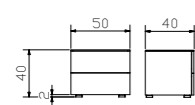

Nachttische, Kommoden | tables de nuit, commodes | bedside tables, chests of drawers

Standardmässig werden Nachttische und Kommoden mit Sockelfüssen alufarbig geliefert.
Livraison standard des tables de nuit et commodes avec pieds teinté alu. Bedside tables and chests of drawers supplied in standard version with base legs alucoloured.