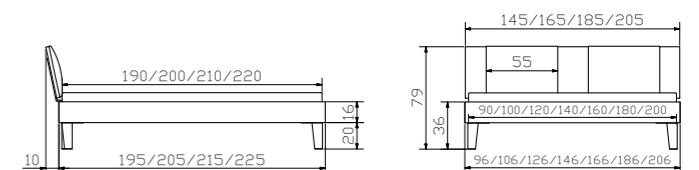

Dimension cm
Viola	Kommode	commode	chest of drawers	105/45/74
Pero	Nachttisch	table de nuit	bedside table	45/35/38

				Dimension cm
Star 16	Rahmen Breiten Längen	cadre largeurs longueurs	frame widths lengths	90, 100, 120, 140, 160, 180, 200 190, 200, 210, 220
Juve	Füße, Buche natur Höhen	pieds, hêtre naturel hauteurs	feet, natural beech heights	20, 25
Orva Suny	Kopfteil Kissen (2er Set) Kunstleder white 301	tête de lit coussins (set de 2) cuir synthétique white 301	headboard cushions (set of 2) synthetic leather white 301	140, 160, 180, 200 55/6/40

Alle Holzteile in Buche oder weiss | toutes les parties en hêtre ou blanc | all wooden parts in beech or white