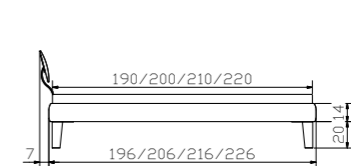

Dimension cm
Nuo	Kopfteil	tête de lit	headboard	90/100, 120, 140, 160, 180, 200
Ablo*alu	Nachttisch, Glas/alu	table de nuit, verre/alu	bedside table, glass/alu	Ø 40
Orva	Kopfteil	tête de lit	headboard	140, 160, 180, 200
Varo	Kissen (2er Set) Ranch indigo 663	coussins (set de 2) Ranch indigo 663	cushions (set of 2) Ranch indigo 663	55/10/35

				Dimension cm
Noble 14	Rahmen Breiten Längen	cadre largeurs longueurs	frame widths lengths	90, 100, 120, 140, 160, 180, 200 190, 200, 210, 220
Juve	Füße Höhen	pieds hauteurs	feet heights	20, 25
Spyd	Kopfteil	tête de lit	headboard	90/100, 120, 140, 160, 180, 200
Snake*alu	Lampen (2er Set) 12V DC, 6 LED 3 Beleuchtungsarten Energieeffizienzklasse A-A++	lamps (set de 2) 12V DC, 6 LED 3 différent illuminations classe d'efficacité énergétique A-A++	lamps (set of 2) 12V DC, 6 LED 3 different illuminations energy efficiency class A-A++	
Pero	Nachttisch	table de nuit	bedside table	45/35/38
Viola	Kommode	commode	chest of drawers	105/45/74

Alle Holzteile in weiss | toutes les parties en bois en blanc | all wooden parts in white
*Lampen und Beimöbel siehe Register 2 | lampes et accessoires voir index 2 | lamps and accessories see index 2