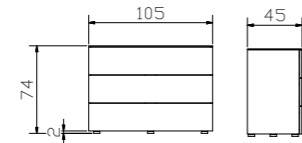

Nachttische, Kommoden | tables de nuit, commodes | bedside tables, chests of drawers

Standardmässig werden Nachttische und Kommoden mit Sockelfüssen alufarbig geliefert.
Livraison standard des tables de nuit et commodes avec pieds teinté alu. Bedside tables and chests of drawers supplied in standard version with base legs alucoloured.