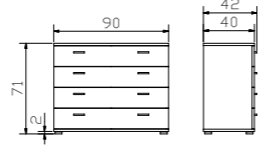

*Nur in Hochglanz weiss erhältlich | seulement disponible en blanc brillant | only available in white highgloss
Füsse nicht montierbar | pieds non compatible | feet can't be assembled