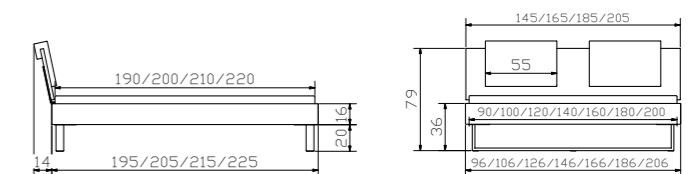

Dimension cm
Arese	Bank	banquette	bench	120/35/38
Banc	Kissen, Casual olive 333	coussin, Casual olive 333	cushion, Casual olive 333	119/34/6
Pero	Nachttisch	table de nuit	bedside table	45/35/38
Box	Bettkasten	coffre à literie	bedding box	120/89/18

				Dimension cm
Star 16	Rahmen Breiten Längen	cadre largeurs longueurs	frame widths lengths	90, 100, 120, 140, 160, 180, 200 190, 200, 210, 220
Indus iron	Kufen Breiten Höhen	patins largeurs hauteurs	vats widths heights	140, 160, 180, 200 20, 25
Orva	Kopfteil	tête de lit	headboard	140, 160, 180, 200
Varo	Kissen (2er Set), Casual olive 333	coussins (set de 2), Casual olive 333	cushions (set of 2), Casual olive 333	55/10/35

Alle Holzteile in Eiche sägerauh natur | toutes les parties en bois en chêne brut de sciage naturel | all wooden parts in oak rough sawn natural