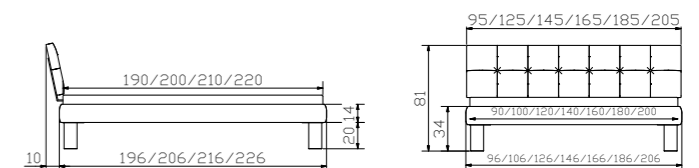

Dimension cm
Viola	Kommode	commode	chest of drawers	105/45/74
Pero	Nachttisch	table de nuit	bedside table	45/35/38

				Dimension cm
Noble 14	Rahmen Breiten Längen	cadre largeurs longueurs	frame widths lengths	90, 100, 120, 140, 160, 180, 200 190, 200, 210, 220
Ivio	Füße Höhen	pieds hauteurs	feet heights	10, 20, 25
Ronna	Kopfteil, Kitana grigio 602 siehe Register 1	tête de lit, Kitana grigio 602 voir index 1	headboard, Kitana grigio 602 see index 1	90/100, 120, 140, 160, 180, 200

Alle Holzteile in Eiche sägerauh natur | toutes les parties en bois en chêne brut de sciage naturel | all wooden parts in oak rough sawn natural