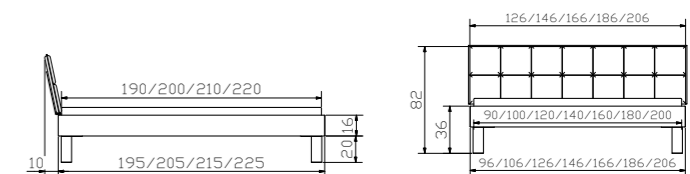

Dimension cm
Mino	Nachttisch	table de nuit	bedside table	50/40/40

				Dimension cm
Star 16	Rahmen Breiten Längen	cadre largeurs longueurs	frame widths lengths	90, 100, 120, 140, 160, 180, 200 190, 200, 210, 220
Cantu	Füsse Höhen	pieds hauteurs	feet heights	20, 25, 30
Malta	Kopfteil, Alpina lightgrey 390 siehe Register 1	tête de lit, Alpina lightgrey 390 voir index 1	headboard, Alpina lightgrey 390 see index 1	120, 140, 160, 180, 200

Alle Holzteile in weiss | toutes les parties en bois en blanc | all wooden parts in white