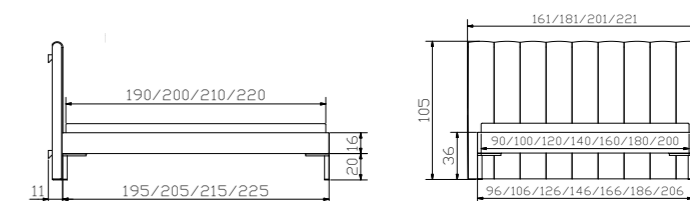

Dimension cm

Emilio* chrom	Herrendiener	valet	dressboy	45/28/111
Ablo* chrom	Nachttisch, Glas/chrom	table de nuit, verre/chrome	bedside table, glass/chrome	Ø 40
Boa* chrom	Lampen (2er Set) 12V DC, 12 LED warm Energieeffizienzklasse A-A++	lamps (set de 2) 12V DC, 12 LED warm classe d'efficacité énergétique A-A++	lamps (set of 2) 12V DC, 12 LED warm energy efficiency class A-A++	

Dimension cm

Star 16	Rahmen Breiten Längen	cadre largeurs longueurs	frame widths lengths	90, 100, 120, 140, 160, 180, 200 190, 200, 210, 220
Gina chrom	Füße Höhen	pieds hauteurs	feet heights	10, 20
Colina L	Wandpaneel, Campos blanc 372 siehe Register 1	panneau mural, Campos blanc 372 voir index 1	wall panel, Campos blanc 372 see index 1	161, 181, 201, 221

Alle Holzteile in Walnuss oder weiss | toutes les parties en bois en noyer ou blanc | all wooden parts in walnut or white

*Lampen und Beimöbel siehe Register 2 | lampes et accessoires voir index 2 | lamps and accessories see index 2