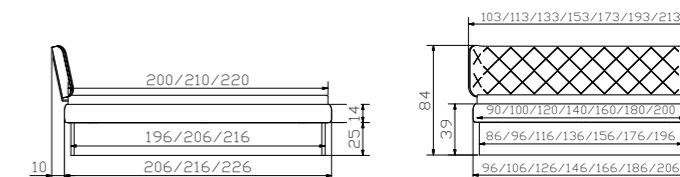

①

②

Noble 14

① Ultrafree-Lift KF	Lattenrost	sommier	slats
② Econom-move	Lattenrost	sommier	slats
	Details siehe Seite 3.5	détails voir page 3.5	details see page 3.5

				Dimension cm
Noble 14	Rahmen Breiten Längen	cadre largeurs longueurs	frame widths lengths	90, 100, 120, 140, 160, 180, 200 200, 210, 220
Practico-Box	Weiss Breiten Längen Höhe	blanc largeurs longueurs hauteur	white widths lengths height	90, 100, 120, 140, 160, 180, 200 200, 210, 220 25
Gabo	Kopfteil, Campos blanc 372 siehe Register 1	tête de lit, Campos blanc 372 voir index 1	headboard, Campos blanc 372 see index 1	90, 100, 120, 140, 160, 180, 200
Arese	Bank	banquette	bench	120/35/38
Banc	Kissen, Campos blanc 372	coussin, Campos blanc 372	cushion, Campos blanc 372	119/34/6
Triore	Nachttisch	table de nuit	bedside table	50/40/58

Alle Holzteile in Walnuss, weiss oder Eiche sägerauh natur | toutes les parties en bois en noyer, blanc ou chêne brut de sciage naturel | all wooden parts in walnut, blanc or oak rough sawn natural

				Dimension cm
Aska*	Sekretär	secrétaire	bureau	120/60/85
Circo 44*	Nachttisch/Hocker	table de nuit/tabouret	bedside table/stool	∅ 45/44
Mino	Nachttisch	table de nuit	bedside table	50/40/40