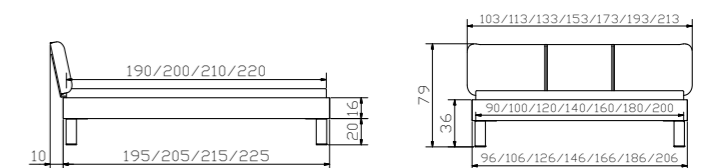

Dimension cm
Emilio*chrom	Herrendiener	valet	dressboy	45/28/111
Arese Banc	Bank Kissen, Alpina navy 393	Banquette coussin, Alpina navy 393	Bench cushion, Alpina navy 393	120/35/38 119/34/6
Ablo*chrom	Nachttisch, Glas/chrom	table de nuit, verre/chrome	bedside table, glass/chrome	∅ 40

				Dimension cm
Star 16	Rahmen Breiten Längen	cadre largeurs longueurs	frame widths lengths	90, 100, 120, 140, 160, 180, 200 190, 200, 210, 220
Cantu	Füße Höhen	pieds hauteurs	feet heights	20, 25, 30
Boga	Kopfteil, Alpina navy 393 siehe Register 1	tête de lit, Alpina navy 393 voir index 1	headboard, Alpina navy 393 see index 1	90, 100, 120, 140, 160, 180, 200

Alle Holzteile in Esche hell oder weiss | toutes les parties en bois en frêne clair ou blanc | all wooden parts in ash light or white
*Beimöbel siehe Register 2 | accessoires voir index 2 | accessories see index 2