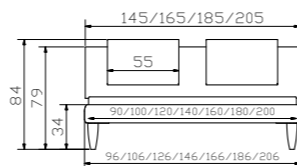

Dimension cm
Nuo	Kopfteil	tête de lit	headboard	90/100, 120, 140, 160, 180, 200
Ablo*alu	Nachttisch, Glas/alu	table de nuit, verre/alu	bedside table, glass/alu	Ø 40
Orva	Kopfteil	tête de lit	headboard	140, 160, 180, 200
Varo	Kissen (2er Set) Ranch indigo 663	coussins (set de 2) Ranch indigo 663	cushions (set of 2) Ranch indigo 663	55/10/35

				Dimension cm
Noble 14	Rahmen Breiten Längen	cadre largeurs longueurs	frame widths lengths	90, 100, 120, 140, 160, 180, 200 190, 200, 210, 220
Juve	Füße Höhen	pieds hauteurs	feet heights	20, 25
Spyd	Kopfteil	tête de lit	headboard	90/100, 120, 140, 160, 180, 200
Snake*alu	Lampen (2er Set) 12V DC, 6 LED 3 Beleuchtungsarten Energieeffizienzklasse A-A++	lamps (set de 2) 12V DC, 6 LED 3 différent illuminations classe d'efficacité énergétique A-A++	lamps (set of 2) 12V DC, 6 LED 3 different illuminations energy efficiency class A-A++	
Pero	Nachttisch	table de nuit	bedside table	45/35/38
Viola	Kommode	commode	chest of drawers	105/45/74

Alle Holzteile in weiss | toutes les parties en bois en blanc | all wooden parts in white
*Lampen und Beimöbel siehe Register 2 | lampes et accessoires voir index 2 | lamps and accessories see index 2