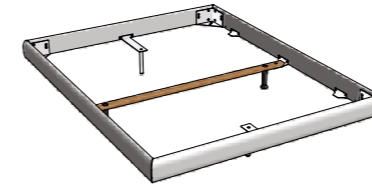

Ausführungen | exécutions | executions

Holz | bois | wood

Soft-/Movie-Line

Movie-Line

Traversen | traverses | bars

Wir empfehlen beim Einsatz von preisgünstigen Lattenrosten oder hoher Gewichtsbelastung eine **Crosstraver** (Quertraverse) oder **Crosstraver-Twin** (Quertraversen) beim Einsatz von Box/Conti. Für Betten ab 160 cm mit 2 Lattenrosten oder für den Motorrahmeneinbau eine **Midtraver** (Längstraverse). Midtraver und Crosstraver-Twin sind mit den Füßen Vilo nicht einsetzbar.

En cas d'intégration d'un sommier premier prix ou de charge importante nous recommandons une **Crosstraver** (traverse transversale) ou **Crosstraver-Twin** (traverses transversales) avec Box/Conti. Pour un cadre de lit à partir de 160 cm avec 2 sommiers ou pour l'encastrement d'un sommier à moteur une **Midtraver** (traverse centrale). Midtraver et Crosstraver-Twin non compatibles avec les pieds Vilo.

We recommend a **Crosstraver** (central cross bar) for use with budgetpriced slats or high weight loads or **Crosstraver-Twin** (cross bars) with Box/Conti. For beds wider than 160 cm with 2 slats or motor-frames, a **Midtraver** (central bar). Midtraver and Crosstraver-Twin are not suitable with feet Vilo.