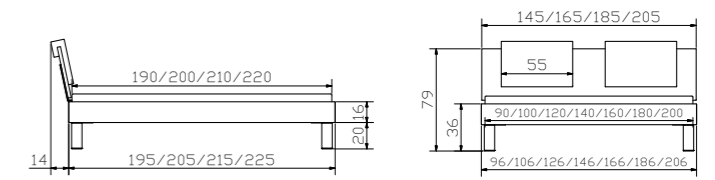

Mino	Nachttisch	table de nuit	bedside table	Dimension cm 50/40/40

Star 16	Rahmen Breiten Längen	cadre largeurs longueurs	frame widths lengths	Dimension cm 90, 100, 120, 140, 160, 180, 200 190, 200, 210, 220
Caro alu	Füße Höhen	pieds hauteurs	feet heights	10, 20, 25
Orva Varo	Kopfteil Kissen (2er Set) Kunstleder black 312	tête de lit coussins (set de 2) cuir synthétique noir 312	headboard cushions (set of 2) synthetic leather black 312	140, 160, 180, 200 55/10/35

Alle Holzteile in Beton Nachbildung | toutes les parties en beton laminé | all wooden parts in beton laminated