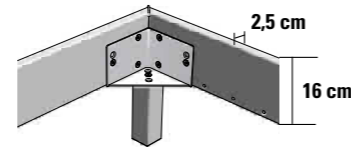

Bettrahmen | cadre de lit | bedframe

Noble 14 = Soft-Line

Breiten | largeurs | widths:
90, 100, 120, 140, 160, 180, 200 cm

Längen | longueurs | lengths:
190, 200, 210, 220 cm

Einlegetiefe | hauteur encastrable | insertion depth:
14 cm

Star 16/Gloss 16 = Movie-Line

Breiten | largeurs | widths:
90, 100, 120, 140, 160, 180, 200 cm

Längen | longueurs | lengths:
190, 200, 210, 220 cm

Einlegetiefe | hauteur encastrable | insertion depth:
16 cm