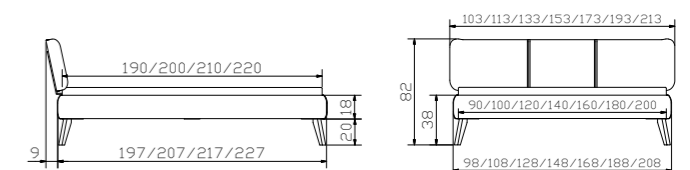

Dimension cm
Viola	Kommode	commode	chest of drawers	105/45/74
Mino	Nachttisch	table de nuit	bedside table	50/40/40
Emilio* alu	Herrendiener	valet	dressboy	45/28/111
Smart* white	Lampen (2er Set), weiss 12V DC, 30 LED warm Dreistufenschaltung Energieeffizienzklasse A-A++	lamps (set de 2), blanc 12V DC, 30 LED warm interrupteur à 3 crans classe d'efficacité énergétique A-A++	lamps (set of 2), white 12V DC, 30 LED warm three step circuit energy efficiency class A-A++	

				Dimension cm
Prestige 18	Rahmen Breiten Längen	cadre largeurs longueurs	frame widths lengths	90, 100, 120, 140, 160, 180, 200 190, 200, 210, 220
Masi	Füsse Höhen	pieds hauteurs	feet heights	20, 25
Boga	Kopfteil, Campos blanc 372 siehe Register 1	tête de lit, Campos blanc 372 voir index 1	headboard, Campos blanc 372 see index 1	90, 100, 120, 140, 160, 180, 200

Alle Holzteile in weiss oder Esche hell | toutes les parties en bois en blanc ou frêne clair | all wooden parts in white or ash light
*Beimöbel siehe Register 2 | accessoires voir index 2 | accessories see index 2