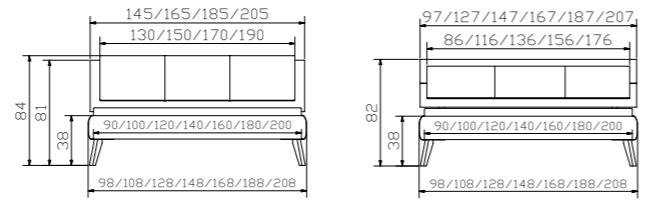

Alle Holzteile in weiss | toutes les parties en bois en blanc | all wooden parts in white
*Beimöbel siehe Register 2 | accessoires voir index 2 | accessories see index 2