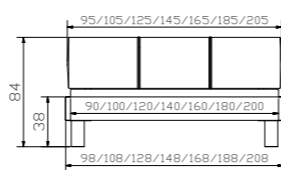

Dimension cm
Nuetta	Kopfteil	tête de lit	headboard	90/100, 120, 140, 160, 180, 200
Snake* alu	Lampen (2er Set) 12V DC, 6 LED 3 Beleuchtungsarten Energieeffizienzklasse A-A++	lampes (set de 2) 12V DC, 6 LED 3 différent illuminations classe d'efficacité énergétique A-A++	lamps (set of 2) 12V DC, 6 LED 3 different illuminations energy efficiency class A-A++	
Mino	Nachttisch	table de nuit	bedside table	50/40/40
Elipsa	Kopfteil, Casual olive 333	tête de lit, Casual olive 333	headboard, Casual olive 333	90, 100, 120, 140, 160, 180, 200
Ablo* alu	Nachttisch, Glas/alu	table de nuit, verre/alu	bedside table, glass/alu	∅ 40

				Dimension cm
Advance 18	Rahmen Breiten Längen	cadre largeurs longueurs	frame widths lengths	90, 100, 120, 140, 160, 180, 200 190, 200, 210, 220
Cantu	Füße Höhen	pieds hauteurs	feet heights	20, 25
Malta	Kopfteil, Casual olive 333 siehe Register 1	tête de lit, Casual olive 333 voir index 1	headboard, Casual olive 333 see index 1	120, 140, 160, 180, 200
Ablo* alu	Nachttisch, Glas/alu	table de nuit, verre/alu	bedside table, glass/alu	∅ 40

Alle Holzteile in Esche hell | toutes les parties en bois en frêne clair |
all wooden parts in ash light
*Beimöbel siehe Register 2 | accessoires voir index 2 | accessories see index 2