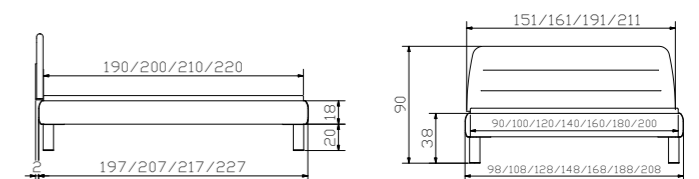

Dimension cm
Viola	Kommode	commode	chest of drawers	105/45/74
Mino	Nachttisch	table de nuit	bedside table	50/40/40

				Dimension cm
Prestige 18	Rahmen Breiten Längen	cadre largeurs longueurs	frame widths lengths	90, 100, 120, 140, 160, 180, 200 190, 200, 210, 220
Cantu	Füße Höhen	pieds hauteurs	feet heights	20, 25
Mona	Kopfteil, Campos blanc 372 siehe Register 1	tête de lit, Campos blanc 372 voir index 1	headboard, Campos blanc 372 see index 1	140, 160, 180, 200

Alle Holzteile in Buche oder weiss | toutes les parties en bois en hêtre ou blanc | all wooden parts in beech or white