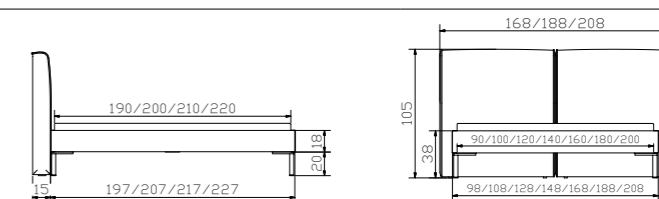

Dimension cm
Viola	Kommode	commode	chest of drawers	105/45/82
Leg chrom	Füße	pieds	feet	
Mino	Nachttisch	table de nuit	bedside table	50/40/48
Leg chrom	Füße	pieds	feet	

				Dimension cm
Advance 18	Rahmen Breiten Längen	cadre largeurs longueurs	frame widths lengths	90, 100, 120, 140, 160, 180, 200 190, 200, 210, 220
Gina chrom	Füße Höhen	pieds hauteurs	feet heights	10, 20
Almeno L	Wandpaneel Kitana anthrazit 604 nur für Wandmontage siehe Register 1	panneau mural Kitana anthrazit 604 uniquement pour montage mural voir index 1	wall panel Kitana anthrazit 604 wall assembly only see index 1	168, 188, 208

Alle Holzteile in Walnuss | toutes les parties en bois en noyer | all wooden parts in walnut