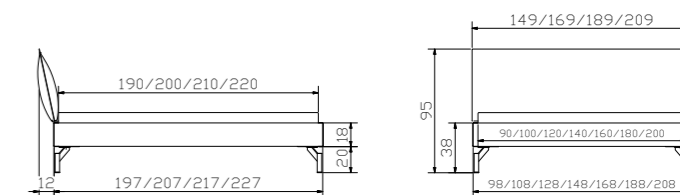

Dimension cm

Advanced 18	Rahmen Breiten Längen	cadre largeurs longueurs	frame widths lengths	90, 100, 120, 140, 160, 180, 200 190, 200, 210, 220
Tondo copper	Füße Höhe	pieds hauteur	feet height	20
Cussina	Kopfteil, Casual carbon 334 siehe Register 1	tête de lit, Casual carbon 334 voir index 1	headboard, Casual carbon 334 see index 1	140, 160, 180, 200