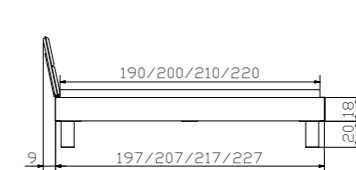

Dimension cm
Nuetta	Kopfteil	tête de lit	headboard	90/100, 120, 140, 160, 180, 200
Snake* alu	Lampen (2er Set) 12V DC, 6 LED 3 Beleuchtungsarten Energieeffizienzklasse A-A++	lampes (set de 2) 12V DC, 6 LED 3 différent illuminations classe d'efficacité énergétique A-A++	lamps (set of 2) 12V DC, 6 LED 3 different illuminations energy efficiency class A-A++	
Mino	Nachttisch	table de nuit	bedside table	50/40/40
Elipsa	Kopfteil, Casual olive 333	tête de lit, Casual olive 333	headboard, Casual olive 333	90, 100, 120, 140, 160, 180, 200
Ablo* alu	Nachttisch, Glas/alu	table de nuit, verre/alu	bedside table, glass/alu	∅ 40

				Dimension cm
Advance 18	Rahmen Breiten Längen	cadre largeurs longueurs	frame widths lengths	90, 100, 120, 140, 160, 180, 200 190, 200, 210, 220
Cantu	Füße Höhen	pieds hauteurs	feet heights	20, 25
Malta	Kopfteil, Casual olive 333 siehe Register 1	tête de lit, Casual olive 333 voir index 1	headboard, Casual olive 333 see index 1	120, 140, 160, 180, 200
Ablo* alu	Nachttisch, Glas/alu	table de nuit, verre/alu	bedside table, glass/alu	∅ 40

Alle Holzteile in Esche hell | toutes les parties en bois en frêne clair |
all wooden parts in ash light
*Beimöbel siehe Register 2 | accessoires voir index 2 | accessories see index 2