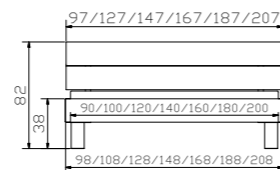

Dimension cm
Nuetta	Kopfteil	tête de lit	headboard	90/100, 120, 140, 160, 180, 200
Snake* alu	Lampen (2er Set) 12V DC, 6 LED 3 Beleuchtungsarten Energieeffizienzklasse A-A++	lampes (set de 2) 12V DC, 6 LED 3 différent illuminations classe d'efficacité énergétique A-A++	lamps (set of 2) 12V DC, 6 LED 3 different illuminations energy efficiency class A-A++	
Mino	Nachttisch	table de nuit	bedside table	50/40/40
Elipsa	Kopfteil, Casual olive 333	tête de lit, Casual olive 333	headboard, Casual olive 333	90, 100, 120, 140, 160, 180, 200
Ablo* alu	Nachttisch, Glas/alu	table de nuit, verre/alu	bedside table, glass/alu	∅ 40

				Dimension cm
Advance 18	Rahmen Breiten Längen	cadre largeurs longueurs	frame widths lengths	90, 100, 120, 140, 160, 180, 200 190, 200, 210, 220
Cantu	Füße Höhen	pieds hauteurs	feet heights	20, 25
Malta	Kopfteil, Casual olive 333 siehe Register 1	tête de lit, Casual olive 333 voir index 1	headboard, Casual olive 333 see index 1	120, 140, 160, 180, 200
Ablo* alu	Nachttisch, Glas/alu	table de nuit, verre/alu	bedside table, glass/alu	∅ 40

Alle Holzteile in Esche hell | toutes les parties en bois en frêne clair |
all wooden parts in ash light
*Beimöbel siehe Register 2 | accessoires voir index 2 | accessories see index 2