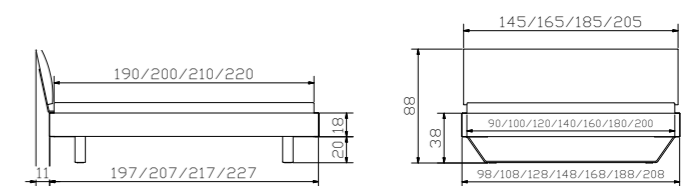

Dimension cm
Topa* anthracit	Bank inkl Kissen Shine musk 683	banquette, coussin incl. Shine musk 683	bench, cushion incl. Shine musk 683	144/44/38
Mino	Nachttisch	table de nuit	bedside table	50/40/40

				Dimension cm
Advance 18	Rahmen Breiten Längen	cadre largeurs longueurs	frame widths lengths	90, 100, 120, 140, 160, 180, 200 190, 200, 210, 220
Slid anthracit	Füße Breiten Höhen	pieds largeurs hauteurs	feet widths heights	140, 160, 180, 200 20, 25
Lecco	Kopfteil, Shine musk 683 siehe Register 1	tête de lit, Shine musk 683 voir index 1	headboard, Shine musk 683 see index 1	140, 160, 180, 200

Alle Holzteile in Beton Nachbildung | toutes les parties en bois en béton laminé | all wooden parts in beton laminated
*Beimöbel siehe Register 2 | accessoires voir index 2 | accessories see index 2