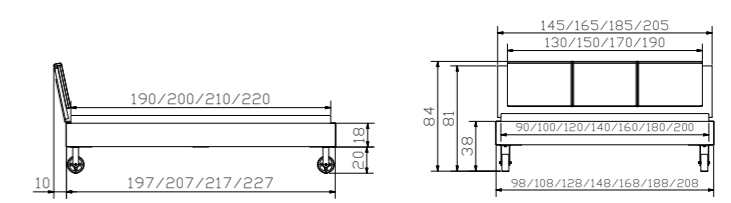

Dimension cm
Viola	Kommode	commode	chest of drawers	105/45/74
Mino	Nachttisch	table de nuit	bedside table	50/40/40

				Dimension cm
Advance 18	Rahmen Breiten Längen	cadre largeurs longueurs	frame widths lengths	90, 100, 120, 140, 160, 180, 200 190, 200, 210, 220
Road used	Füße fixiert Rollen nur optisch Höhe	pieds fixes roulettes uniquement décoration hauteur	feet fixed castors only visual height	20
Orva Ravo	Kopfteil Kissen, Alpina anthrazit 391	tête de lit coussin, Alpina anthrazit 391	headboard cushion, Alpina anthrazit 391	140, 160, 180, 200 140, 160, 180, 200

Alle Holzteile in Eiche sägerauh natur | toutes les parties en bois en chêne brut de sciage naturel | all wooden parts in oak rough sawn natural