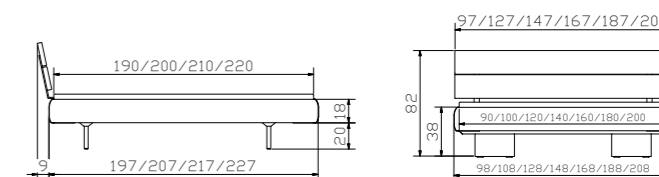

Dimension cm

Duqa* anthracit	Nachttisch	table de nuit	bedside table	50/40/40

Dimension cm

Prestige 18	Rahmen Breiten Längen	cadre largeurs longueurs	frame widths lengths	90, 100, 120, 140, 160, 180, 200 190, 200, 210, 220
Vilo anthracit	Füße Breiten Höhen	pieds largeurs hauteurs	feet widths heights	90, 100, 120, 140, 160, 180, 200 10, 20
Nueta	Kopfteil	tête de lit	headboard	90/100, 120, 140, 160, 180, 200

Alle Holzteile in ambra | toutes les parties en bois en ambra | all wooden parts in ambra
Duqa = Auflageplatte Echtbeton | plaque d'appui béton véritable | support plate real concrete
*Beimöbel siehe Register 2 | accessoires voir index 2 | accessories see index 2