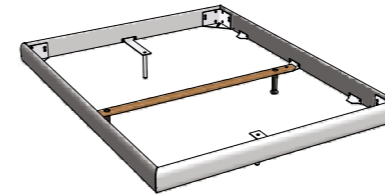

55 Esche hell
Frêne clair
Ash light

59 Buche
Hêtre
Beech

Traversen | traverses | bars

Wir empfehlen beim Einsatz von preisgünstigen Lattenrosten oder hoher Gewichtsbelastung eine **Crosstraver** (Quertraverse) oder **Crosstraver-Twin** (Quertraversen) beim Einsatz von Box/Conti. Für Betten ab 160 cm mit 2 Lattenrosten oder für den Motorrahmeneinbau eine **Midtraver** (Längstraverse). Midtraver und Crosstraver-Twin sind mit den Füßen Vilo nicht einsetzbar.

En cas d'intégration d'un sommier premier prix ou de charge importante nous recommandons une **Crosstraver** (traverse transversale) ou **Crosstraver-Twin** (traverses transversales) avec Box/Conti. Pour un cadre de lit à partir de 160 cm avec 2 sommiers ou pour l'encastrement d'un sommier à moteur une **Midtraver** (traverse centrale). Midtraver et Crosstraver-Twin non compatibles avec les pieds Vilo.

We recommend a **Crosstraver** (central cross bar) for use with budgetpriced slats or high weight loads or **Crosstraver-Twin** (cross bars) with Box/Conti. For beds wider than 160 cm with 2 slats or motor-frames, a **Midtraver** (central bar). Midtraver and Crosstraver-Twin are not suitable with feet Vilo.