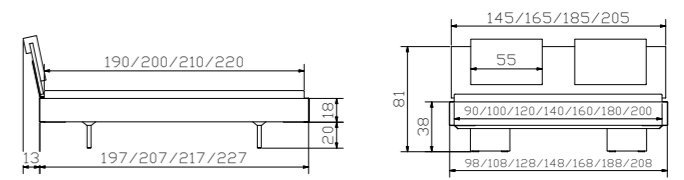

Alle Holzteile in Buche | toutes les parties en bois en hêtre | all wooden parts in beech