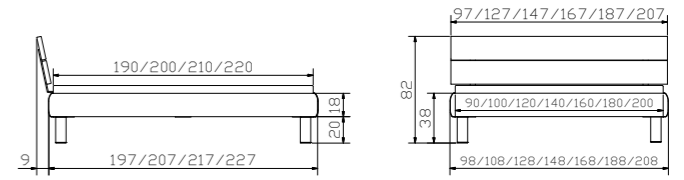

Dimension cm
Viola	Kommode	commode	chest of drawers	105/45/74
Mino	Nachttisch	table de nuit	bedside table	50/40/40
Smart* black	Lampen (2er Set) schwarz 12V DC, 30 LED warm Dreistufenschaltung Energieeffizienzklasse A-A++	lampes (set de 2) noir 12V DC, 30 LED warm Interrupteur à 3 crans classe d'efficacité énergétique A-A++	lamps (set of 2) nero 12V DC, 30 LED warm Three step circuit energy efficiency class A-A++	

				Dimension cm
Prestige 18	Rahmen Breiten Längen	cadre largeurs longueurs	frame widths lengths	90, 100, 120, 140, 160, 180, 200 190, 200, 210, 220
Mico anthracit	Füße Höhen	pieds hauteurs	feet heights	10, 20, 25, 30
Nuetta	Kopfteil	tête de lit	headboard	90/100, 120, 140, 160, 180, 200

Alle Holzteile in Anthracit oder Eiche sägerauh natur | toutes les parties en bois en anthracite ou hêne brut de sciage naturel | all wooden parts in anthracite or oak rough sawn natural

*Lampen siehe Register 2 | lampes voir index 2 | lamps see index 2