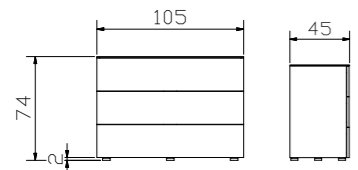

Nachttische, Kommoden | tables de nuit, commodes | bedside tables, chests of drawers

Mino, Triore, Viola
Standardmässig werden Nachttische und Kommoden mit Sockelfüssen alufarbig geliefert.
In der Farbe ambra und silver ist der Korpus anthrazit.
Livraison standard des tables de nuits et commodes avec pieds teinté alu.
En couleurs ambra et silver le corps est anthracite.
Bedside tables and chests of drawers supplied in standard version with base legs alucoloured.
In colours ambra and silver the corpus is anthracite