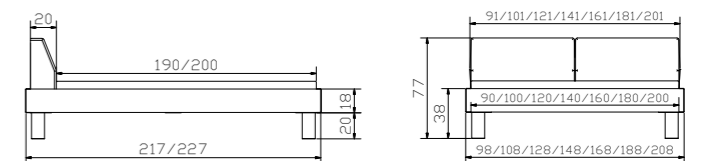

Dimension cm
Emilio* alu	Herrendiener	valet	dressboy	45/28/111
Arese Banc	Bank	banquette	bench	120/35/38
	Kissen, Casual olive 333	coussin, Casual olive 333	cushion, Casual olive 333	119/34/6
Box*	Bettkasten	coffre à literie	bedding box	120/89/18
Mino	Nachttisch	table de nuit	bedside table	50/40/40

				Dimension cm
Advance 18	Rahmen Breiten Längen	cadre largeurs longueurs	frame widths lengths	90, 100, 120, 140, 160, 180, 200 190 (210), 200 (220)
Ivivo	Füße Höhen	pieds hauteurs	feet heights	10, 20, 25
Rena-step	Kopfteil, Casual olive 333 hat Einfluss auf Bettlänge siehe Register 1 Seite 5	tête de lit, Casual olive 333 a un impact sur la longueur du lit voir index 1 page 5	headboard, Casual olive 333 affects the length of bed see index 1 page 5	90, 100, 120, 140, 160, 180, 200 (90 – 120 = 1 Kissen/coussin/ cushion)

Alle Holzteile in Eiche sägerauh natur | toutes les parties en bois en chêne brut de sciage naturel | all wooden parts in oak rough sawn natural

*Beimöbel siehe Register 2 | accessoires voir index 2 | accessoires see index 2