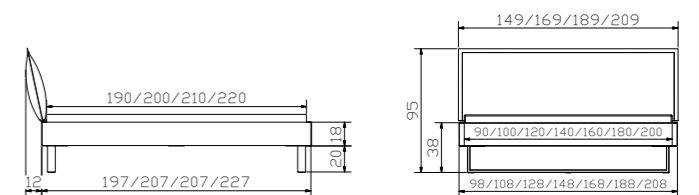

Dimension cm
Mino	Nachttisch	table de nuit	bedside table	50/40/40

				Dimension cm
Advance 18	Rahmen Breiten Längen	cadre largeurs longueurs	frame widths lengths	90, 100, 120, 140, 160, 180, 200 190, 200, 210, 220
Indus anthracit	Kufen Breiten Höhen	patins largeurs hauteurs	vats widths heights	140, 160, 180, 200 20, 25
Cussina	Kopfteil, Ranch stone 660 siehe Register 1	tête de lit, Ranch stone 660 voir index 1	headboard, Ranch stone 660 see index 1	140, 160, 180, 200

Alle Holzteile in Anthracit | toutes les parties en bois en anthracite | all wooden parts in anthracite