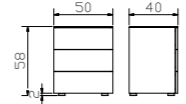

Nachttische, Kommoden | tables de nuit, commodes | bedside tables, chests of drawers

Mino, Triore, Viola
Standardmässig werden Nachttische und Kommoden mit Sockelfüssen alufarbig geliefert.
In der Farbe ambra und silver ist der Korpus anthrazit.
Livraison standard des tables de nuits et commodes avec pieds teinté alu.
En couleurs ambra et silver le corps est anthracite.
Bedside tables and chests of drawers supplied in standard version with base legs alucoloured.
In colours ambra and silver the corpus is anthracite