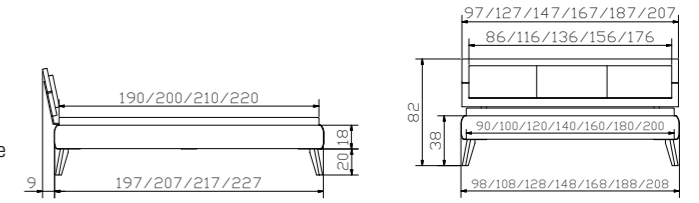

Alle Holzteile in weiss | toutes les parties en bois en blanc | all wooden parts in white
*Beimöbel siehe Register 2 | accessoires voir index 2 | accessories see index 2