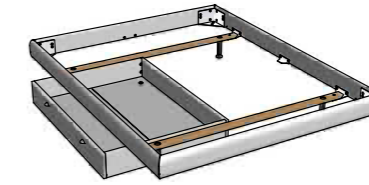

Crosstraver-Twin
Quertraversen
Traverses transversales
Cross bars