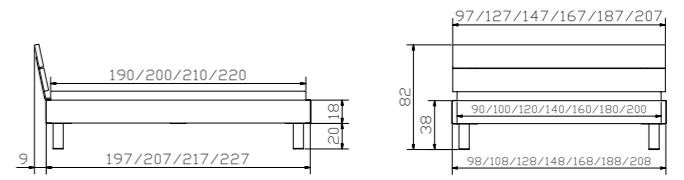

Dimension cm
Ablo* chrom	Nachttisch, Glas/chrom	table de nuit, verre/chrome	bedside table, glass/chrome	Ø 40

				Dimension cm
Advance 18	Rahmen Breiten Längen	cadre largeurs longueurs	frame widths lengths	90, 100, 120, 140, 160, 180, 200 190, 200, 210, 220
Mico chrom	Füße Höhen	pieds hauteurs	feet heights	10, 20, 25, 30
Nuetta	Kopfteil	tête de lit	headboard	90/100, 120, 140, 160, 180, 200

Alle Holzteile in Esche hell | toutes les parties en bois en frêne clair | all wooden parts in ash light
*Beimöbel siehe Register 2 | accessoires voir index 2 | accessories see index 2