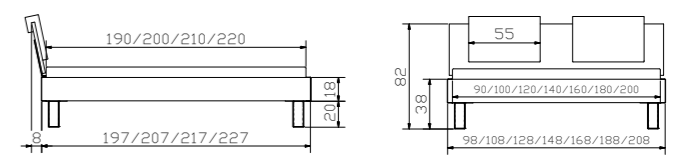

Dimension cm
Triore	Nachttisch	table de nuit	bedside table	50/40/58
Viola	Kommode	commode	chest of drawers	105/45/74

				Dimension cm
Advance 18	Rahmen Breiten Längen	cadre largeurs longueurs	frame widths lengths	90, 100, 120, 140, 160, 180, 200 190, 200, 210, 220
Mico alu	Füße Höhen	pieds hauteurs	feet heights	10, 20, 25, 30
Orva Varo	Kopfteil Kissen (2er Set) Campos blanc 372	tête de lit coussins (set de 2) Campos blanc 372	headboard cushions (set of 2) Campos blanc 372	140, 160, 180, 200 55/10/35

Alle Holzteile in Beton Nachbildung | toutes les parties en bois en béton laminé | all wooden parts in beton laminated