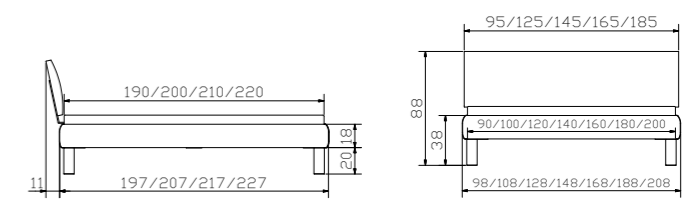

Mino	Nachttisch	table de nuit	bedside table	Dimension cm 50/40/40

Prestige 18	Rahmen Breiten Längen	cadre largeurs longueurs	frame widths lengths	Dimension cm 90, 100, 120, 140, 160, 180, 200 190, 200, 210, 220
Cantu	Füße Höhen	pieds hauteurs	feet heights	20, 25
Lecco	Kopfteil Kunstleder white 301 siehe Register 1	tête de lit cuir synthétique white 301 voir index 1	headboard synthetic leather white 301 see index 1	90/100, 120, 140, 160, 180/200

Alle Holzteile in Esche hell | toutes les parties en bois en frêne clair | all wooden parts in ash light