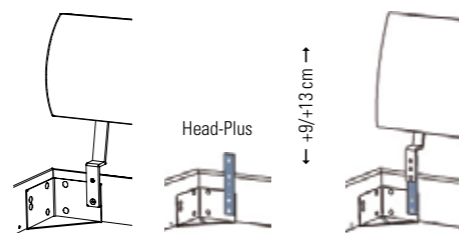

Varia alu, chrom

Dimension: 140, 160, 180, 200

Nuo

Dimension: 90/100, 120, 140, 160, 180, 200

Tipo alu, chrom

Dimension: 90/100, 120, 140, 160, 180, 200

Adapter | adaptateur | adapter

Bei hohen Matratzen kann mit dem Verlängerungsadapter das Kopfteil um 9 oder 13 cm erhöht werden.

La tête de lit peut être rehaussée de 9 ou 13 cm avec l'adaptateur quand le matelas est plus épais. With the extension adapter the headboard can be extended 9 or 13 cm if mattresses are high.

Head-Plus Metall | métal | metal