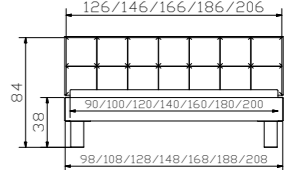

Dimension cm
Nuetta	Kopfteil	tête de lit	headboard	90/100, 120, 140, 160, 180, 200
Snake* alu	Lampen (2er Set) 12V DC, 6 LED 3 Beleuchtungsarten Energieeffizienzklasse A-A++	lampes (set de 2) 12V DC, 6 LED 3 différent illuminations classe d'efficacité énergétique A-A++	lamps (set of 2) 12V DC, 6 LED 3 different illuminations energy efficiency class A-A++	
Mino	Nachttisch	table de nuit	bedside table	50/40/40
Elipsa	Kopfteil, Casual olive 333	tête de lit, Casual olive 333	headboard, Casual olive 333	90, 100, 120, 140, 160, 180, 200
Ablo* alu	Nachttisch, Glas/alu	table de nuit, verre/alu	bedside table, glass/alu	∅ 40

				Dimension cm
Advance 18	Rahmen Breiten Längen	cadre largeurs longueurs	frame widths lengths	90, 100, 120, 140, 160, 180, 200 190, 200, 210, 220
Cantu	Füße Höhen	pieds hauteurs	feet heights	20, 25
Malta	Kopfteil, Casual olive 333 siehe Register 1	tête de lit, Casual olive 333 voir index 1	headboard, Casual olive 333 see index 1	120, 140, 160, 180, 200
Ablo* alu	Nachttisch, Glas/alu	table de nuit, verre/alu	bedside table, glass/alu	∅ 40

Alle Holzteile in Esche hell | toutes les parties en bois en frêne clair |
all wooden parts in ash light
*Beimöbel siehe Register 2 | accessoires voir index 2 | accessories see index 2