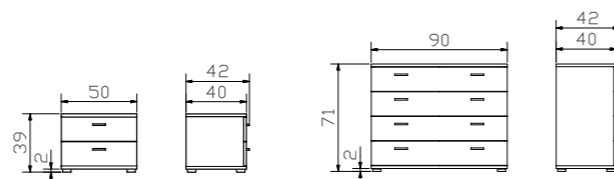

*Nur in Hochglanz weiss erhältlich | seulement disponible en blanc brillant | only available in white highgloss
Füsse nicht montierbar | pieds non compatible | feet can't be assembled

Bedienungskomfort | facilité d'utilisation | ease of use

Blumotion = Onna, Ombia

Für unsere Nachttische und Kommoden verwenden wir ausschliesslich den gedämpften Selbsteinzug Blumotion von BLUM.
Pour nos tables de nuit et commodes nous utilisons exclusivement les tiroirs avec système d'amortissement Blumotion de BLUM.
For our bedside tables and chests of drawers we utilize exclusively the silent and soft self closing drawer runner Blumotion of BLUM.

TipOn-Blumotion = Mino, Triore, Viola

Ausgewählte Beimöbel unserer Top-Line sowie die Bettkästen Spazio und Elito der Linie Function verfügen über die mechanische Öffnungsunterstützung Tip-on kombiniert mit der sanften Blumotion-Dämpfung.
Une sélection d'accessoires de notre gamme Top-Line ainsi que les tiroirs de lit Spazio et Elito de la ligne Function se distinguent par le support d'ouverture mécanique Tip-on combiné avec le rembourrage doux Blumotion.
Selected accessories from our Top-Line as well as the bed drawers Spazio and Elito from the Function line feature the mechanical Tip-on opening support combined with the soft Blumotion cushioning.

Zubehör, Beimöbel | accessoires | accessories

weiteres Zubehör, Beimöbel siehe Register 2 | autres accessoires, meubles auxiliaires voir index 2 | further accessories, ancillary furniture see index 2

Füsse | pieds | feet = Option zu | pour | for Mino, Triore, Viola

Sima

weiss, blanc, white
Nussbaum, noyer, walnut

Leg

alu, chrom, inox

Piedo
alu, chrom

Roll
alu, chrom

Asico
anthracit, bronze, copper

Jone
anthracit, white, used

Tindo
alu, anthracit, bronze, copper

Fuss Set (4 Stk.) | set de pieds (4 pcs) | set of feet (4 pcs)