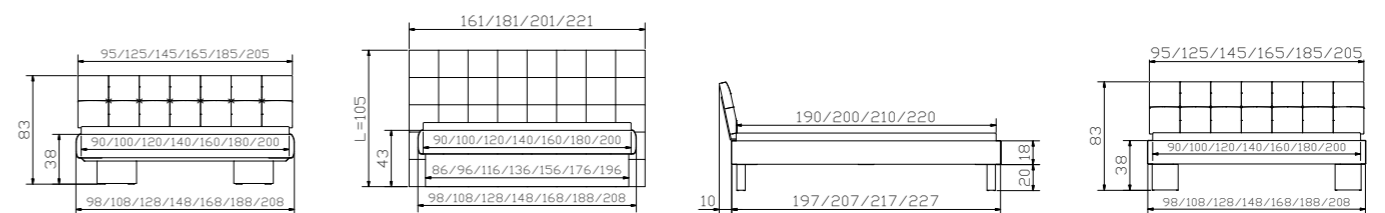

Dimension cm
Ronna-star	Kopfteil Kunstleder black 312 siehe Register 1 mit Swarovski Steinen inklusive	tête de lit cuir synthétique black 312 voir index 1 avec pierres Swarovski incluses	headboard synthetic leather black 312 see index 1 with Swarovski crystals included	90/100, 120, 140, 160, 180, 200
Sogno L-star	Wandpaneel Kunstleder white 301 siehe Register 1 mit Swarovski Steinen inklusive	panneau mural cuir synthétique white 301 voir index 1 avec pierres Swarovski incluses	wallpanel synthetic leather white 301 see index 1 with Swarovski crystals included	161, 181, 201, 221
Tina* chrom	Lampen (2er Set) 12V DC, 1 LED Energieeffizienzklasse A-A++	lampes (set de 2) 12V DC, 1 LED classe d'efficacité énergétique A-A++	lamps (set of 2) 12V DC, 1 LED energy efficiency class A-A++	

				Dimension cm
Advance 18	Rahmen Breiten Längen	cadre largeurs longueurs	frame widths lengths	90, 100, 120, 140, 160, 180, 200 190, 200, 210, 220
Quada chrom	Füße Höhen	pieds hauteurs	feet heights	20, 25
Ronna-star	Kopfteil Kunstleder white 301 mit Swarovski Steinen siehe Register 1	tête de lit cuir synthétique white 301 avec pierres Swarovski voir index 1	headboard synthetic leather white 301 with Swarovski crystals see index 1	90/100, 120, 140, 160, 180, 200
Onna chrom	Nachttisch	table de nuit	bedside table	50/40/39

Alle Holzteile in anthracit oder Hochglanz weiss | toutes les parties en bois en anthracite ou blanc brillant | all wooden parts in anthracite or white highgloss
Anzahl Swarovski Steine pro Dimension siehe Register 1 | nombre de pierres Swarovski par dimension voir index 1 | number of Swarovski stones per dimension see index 1

*Lampen siehe Register 2 | lampes voir index 2 | lamps see index 2