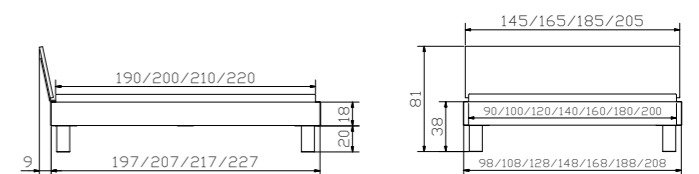

Dimension cm
Viola	Kommode	commode	chest of drawers	105/45/74
Mino	Nachttisch	table de nuit	bedside table	50/40/40
Snake* alu	Lampen (2er Set) 12V DC, 6 LED 3 Beleuchtungsarten Energieeffizienzklasse A-A++	lamps (set de 2) 12V DC, 6 LED 3 différentes illuminations classe d'efficacité énergétique A-A++	lamps (set of 2) 12V DC, 6 LED 3 different illuminations energy efficiency class A-A++	

				Dimension cm
Advance 18	Rahmen Breiten Längen	cadre largeurs longueurs	frame widths lengths	90, 100, 120, 140, 160, 180, 200 190, 200, 210, 220
Cantu	Füße Höhen	pieds hauteurs	feet heights	20, 25
Orva	Kopfteil	tête de lit	headboard	140, 160, 180, 200

Alle Holzteile in weiss oder Esche hell | toutes les parties en bois en blanc ou frêne clair | all wooden parts in white or ash light

*Lampen siehe Register 2 | lampes voir index 2 | lamps see index 2