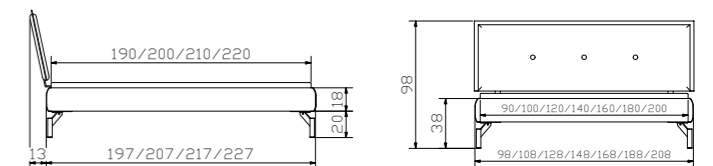

Dimension cm

Topa*anthracit	Bank inkl. Kissen Shine curry 684	banquette, coussin incl. Shine curry 684	bench, cushion incl. Shine curry 684	144/44/38
Mino	Nachttisch	table de nuit	bedside table	50/40/40

Dimension cm

Prestige 18	Rahmen Breiten Längen	cadre largeurs longueurs	frame widths lengths	90, 100, 120, 140, 160, 180, 200 190, 200, 210, 220
Tondo	Füße Höhe	pieds hauteur	feet height	20
Talma	Kopfteil, Shine curry 684 siehe Register 1	tête de lit, Shine curry 684 voir index 1	headboard, Shine curry 684 see index 1	140, 160, 180, 200

Alle Holzteile in Anthracit | toutes les parties en bois en anthracite | all wooden parts in anthracite

*Beimöbel siehe Register 2 | accessoires voir index 2 | accessories see index 2