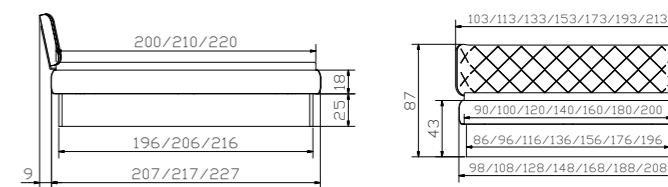

Alle Holzteile in Walnuss oder Anthracit | toutes les parties en bois en noyer ou anthracite | all wooden parts in walnut or anthracite