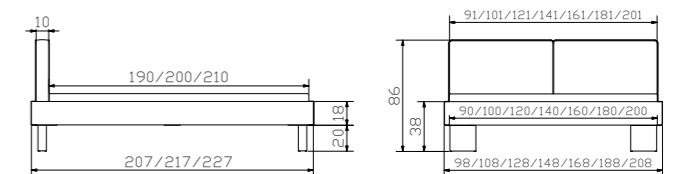

Alle Holzteile in Weiss oder Eiche sägerauh natur | toutes les parties en bois en blanc ou hêne brut de sciage naturel | all wooden parts in white or oak rough sawn natural

				Dimension cm
Mino	Nachttisch	table de nuit	bedside table	50/40/40