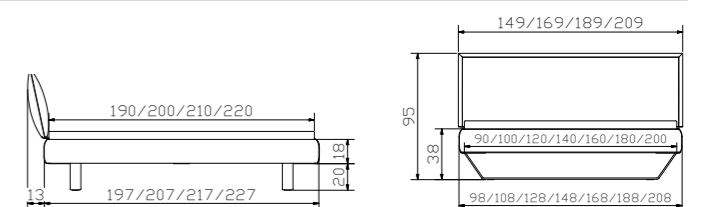

Dimension cm
Viola	Kommode	commode	chest of drawers	105/45/74
Mino	Nachttisch	table de nuit	bedside table	50/40/40

				Dimension cm
Prestige 18	Rahmen Breiten Längen	cadre largeurs longueurs	frame widths lengths	90, 100, 120, 140, 160, 180, 200 190, 200, 210, 220
Slid white	Kufen Breiten Höhen	patins largeurs hauteurs	vats widths heights	140, 160, 180, 200 20, 25
Cussina	Kopfteil, Ranch jeans 662 siehe Register 1	tête de lit, Ranch jeans 662 voir index 1	headboard, Ranch jeans 662 see index 1	140, 160, 180, 200

Alle Holzteile in weiss | toutes les parties en bois en blanc | all wooden parts in white