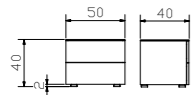

Nachttische, Kommoden | tables de nuit, commodes | bedside tables, chests of drawers

Mino, Triore, Viola
Standardmässig werden Nachttische und Kommoden mit Sockelfüssen alufarbig geliefert.
In der Farbe ambra und silver ist der Korpus anthrazit.
Livraison standard des tables de nuits et commodes avec pieds teinté alu.
En couleurs ambra et silver le corps est anthracite.
Bedside tables and chests of drawers supplied in standard version with base legs alucoloured.
In colours ambra and silver the corpus is anthracite