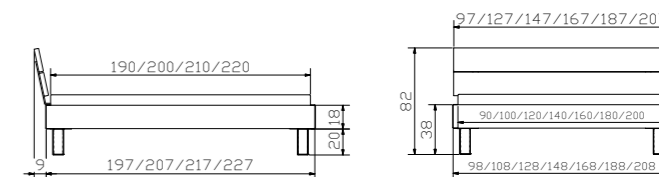

Dimension cm

Viola	Kommode	commode	chest of drawers	105/45/74
Tree*	Nachttisch	table de nuit	bedside table	Ø 42/44

Dimension cm

Advanced 18	Rahmen Breiten Längen	cadre largeurs longueurs	frame widths lengths	90, 100, 120, 140, 160, 180, 200 190, 200, 210, 220
Mico anthracit	Füße Höhen	pieds hauteurs	feet heights	10, 20, 25, 30
Nuetta	Kopfteil	tête de lit	headboard	90/100, 120, 140, 160, 180, 200

Alle Holzteile in silver | toutes les parties en bois en silver | all wooden parts in silver

Korpus Viola in anthrazit, Tree Echtbeton | corps Viola en anthracite, Tree béton véritable | corpus Viola in antracite, Tree real concrete

*Beimöbel siehe Register 2 | accessoires voir index 2 | accessories see index 2