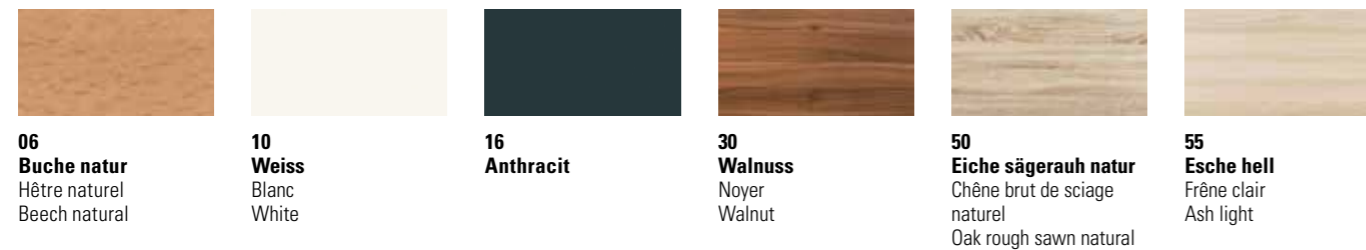

box = bottom incl., handling see pages 4.12–4.13

for Practico box:
Slats **Ultrafree-Lift KF**
Head/footpiece adjustable
Frame, height 7 cm and 28 slats are of beech veneer board
Total height 11 cm

Slats **Econom-move**
Not adjustable
Frame, height 6 cm and 28 slats are of beech veneer board
Total height 9 cm

Ausführungen | exécutions | executions

06 Buche natur
Hêtre naturel
Beech natural

10 Weiss
Blanc
White

16 Anthracit

30 Walnuss
Noyer
Walnut

50 Eiche sägerauh natur
Chêne brut de sciage
naturel
Oak rough sawn natural