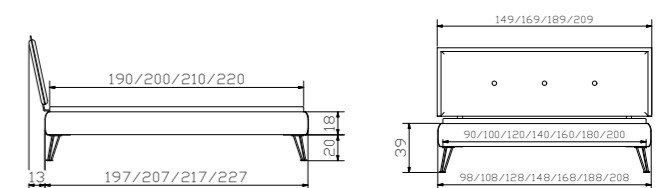

Dimension cm
Viola	Kommode	commode	chest of drawers	105/45/74
Topa* bronze	Bank inkl. Kissen Kitana anthrazit 604	banquette, coussin incl. Kitana anthrazit 604	bench, cushion incl. Kitana anthrazit 604	144/44/38
Mino	Nachttisch	table de nuit	bedside table	50/40/40

				Dimension cm
Prestige 18	Rahmen Breiten Längen	cadre largeurs longueurs	frame widths lengths	90, 100, 120, 140, 160, 180, 200 190, 200, 210, 220
Fasio bronze	Füsse Höhen	pieds hauteurs	feet heights	10, 20
Talma	Kopfteil, Kitana anthrazit 604 siehe Register 1	tête de lit, Kitana anthrazit 604 voir index 1	headboard, Kitana anthrazit 604 see index 1	140, 160, 180, 200

Alle Holzteile in ambra | toutes les parties en bois en ambra | all wooden parts in ambra
Korpus Viola und Mino in anthrazit | corps Viola et Mino en anthracite | corpus Viola and Mino in antracite
*Beimöbel siehe Register 2 | accessoires voir index 2 | accessories see index 2